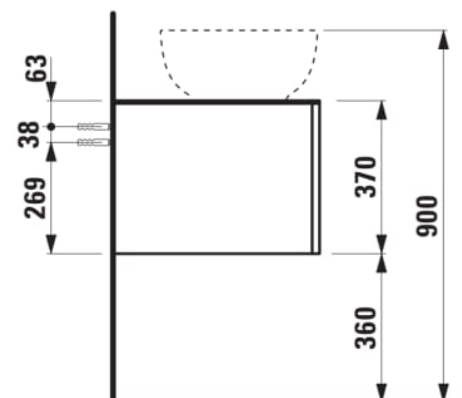

ILBAGNOALESSI

Élément de tiroir 1200, 1 tiroir, avec découpe centrale, Calce Avorio Top, pour lavabos H818975/6, H818977/8

COULEUR ET FINITION

990 Special colour

Combinaison des portes et des tiroirs : 1
Tiroir

Commodity Code/Import Code Number for
Foreign Trad : 94036090

Poids net / kg : 46

Position du lavabo : Central

Structure du meuble : Tiroirs

Système d'ouverture et de fermeture : Tiroirs
avec fermeture amortie

Type d'installation : Suspendu

Type de lavabo : Vasque

DESSINS TECHNIQUES

COMPATIBLE AVEC

Vasque à poser, oval,
avec cache-bonde en
céramique

H818975...1121

Vasque à poser avec
trop-plein, ovale, avec
cache-bonde en
céramique