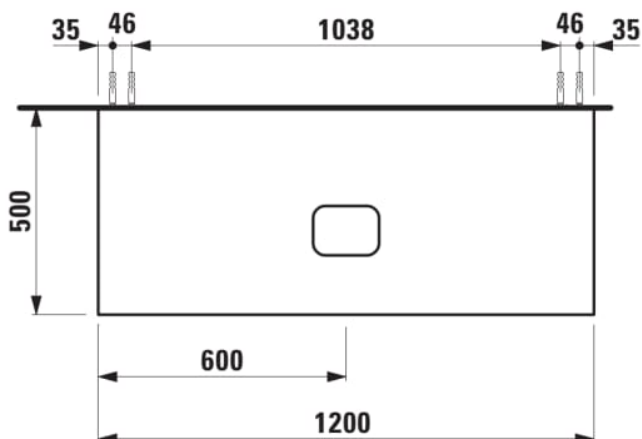

ILBAGNOALESSI

Élément de tiroir 1200, 1 tiroir, avec découpe centrale, Calce Avorio Top, pour lavabos H818975/6, H818977/8

COULEUR ET FINITION

990 Special colour

Combinaison des portes et des tiroirs : 1
Tiroir

Commodity Code/Import Code Number for
Foreign Trad : 94036090

Poids net / kg : 46

Position du lavabo : Central

Structure du meuble : Tiroirs

Système d'ouverture et de fermeture : Tiroirs
avec fermeture amortie

Type d'installation : Suspendu

Type de lavabo : Vasque

DESSINS TECHNIQUES

COMPATIBLE AVEC

Vasque à poser, oval,
avec cache-bonde en
céramique

H818975...1121

Vasque à poser avec
trop-plein, ovale, avec
cache-bonde en
céramique