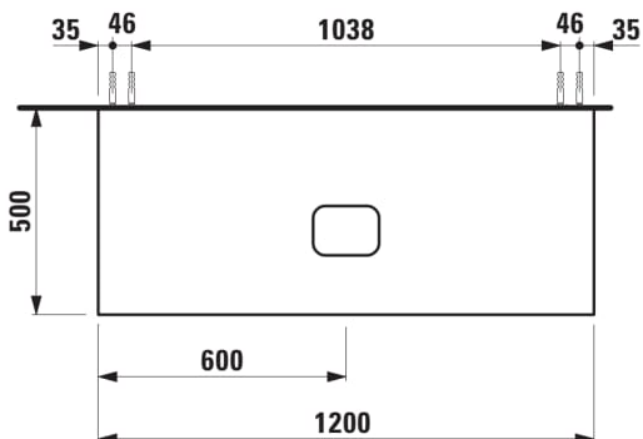

ILBAGNOALESSI

Élément de tiroir 1200, 1 tiroir, avec découpe centrale, Calce Avorio Top, pour lavabos H818975/6, H818977/8

COULEUR ET FINITION

 999 Multicolour

Combinaison des portes et des tiroirs : 1
Tiroir

Commodity Code/Import Code Number for
Foreign Trad : 94036090

Poids net / kg : 46

Position du lavabo : Central

Structure du meuble : Tiroirs

Système d'ouverture et de fermeture : Tiroirs
avec fermeture amortie

Type d'installation : Suspendu

Type de lavabo : Vasque

DESSINS TECHNIQUES

COMPATIBLE AVEC

Vasque à poser, oval,
avec cache-bonde en
céramique

H818975...1121

Vasque à poser avec
trop-plein, ovale, avec
cache-bonde en
céramique