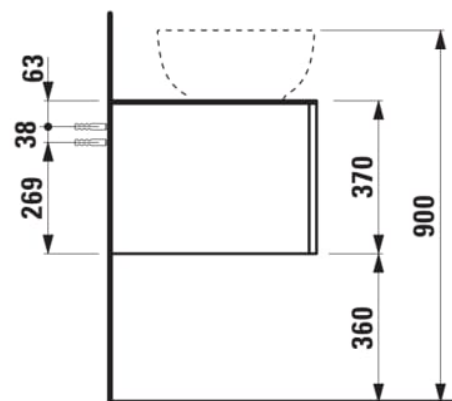

ILBAGNOALESSI

Élément de tiroir 1200, 1 tiroir, avec découpe centrale, Calce Avorio Top, pour lavabos H818975/6, H818977/8

COULEUR ET FINITION

 999 Multicolour

Combinaison des portes et des tiroirs : 1
Tiroir

Commodity Code/Import Code Number for
Foreign Trad : 94036090

Poids net / kg : 46

Position du lavabo : Central

Structure du meuble : Tiroirs

Système d'ouverture et de fermeture : Tiroirs
avec fermeture amortie

Type d'installation : Suspendu

Type de lavabo : Vasque

DESSINS TECHNIQUES

COMPATIBLE AVEC

Vasque à poser, oval,
avec cache-bonde en
céramique

H818975...1121

Vasque à poser avec
trop-plein, ovale, avec
cache-bonde en
céramique