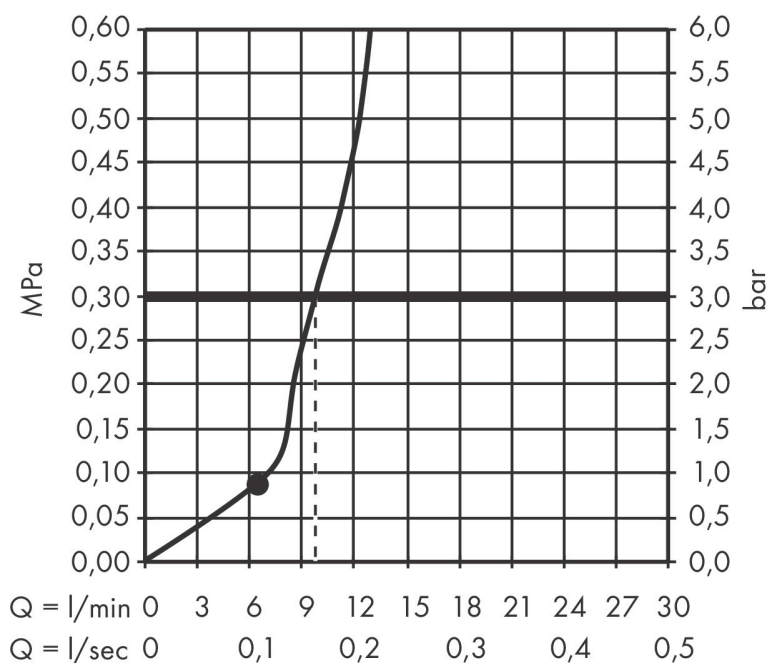

Merk AXOR
Artikelnaam **AXOR ShowerSolutions** hoofddouche 245 1jet
Art.nr. 35380670
Oppervlakte mat zwart
Netto prijs 924,97 EUR

Stroomschema