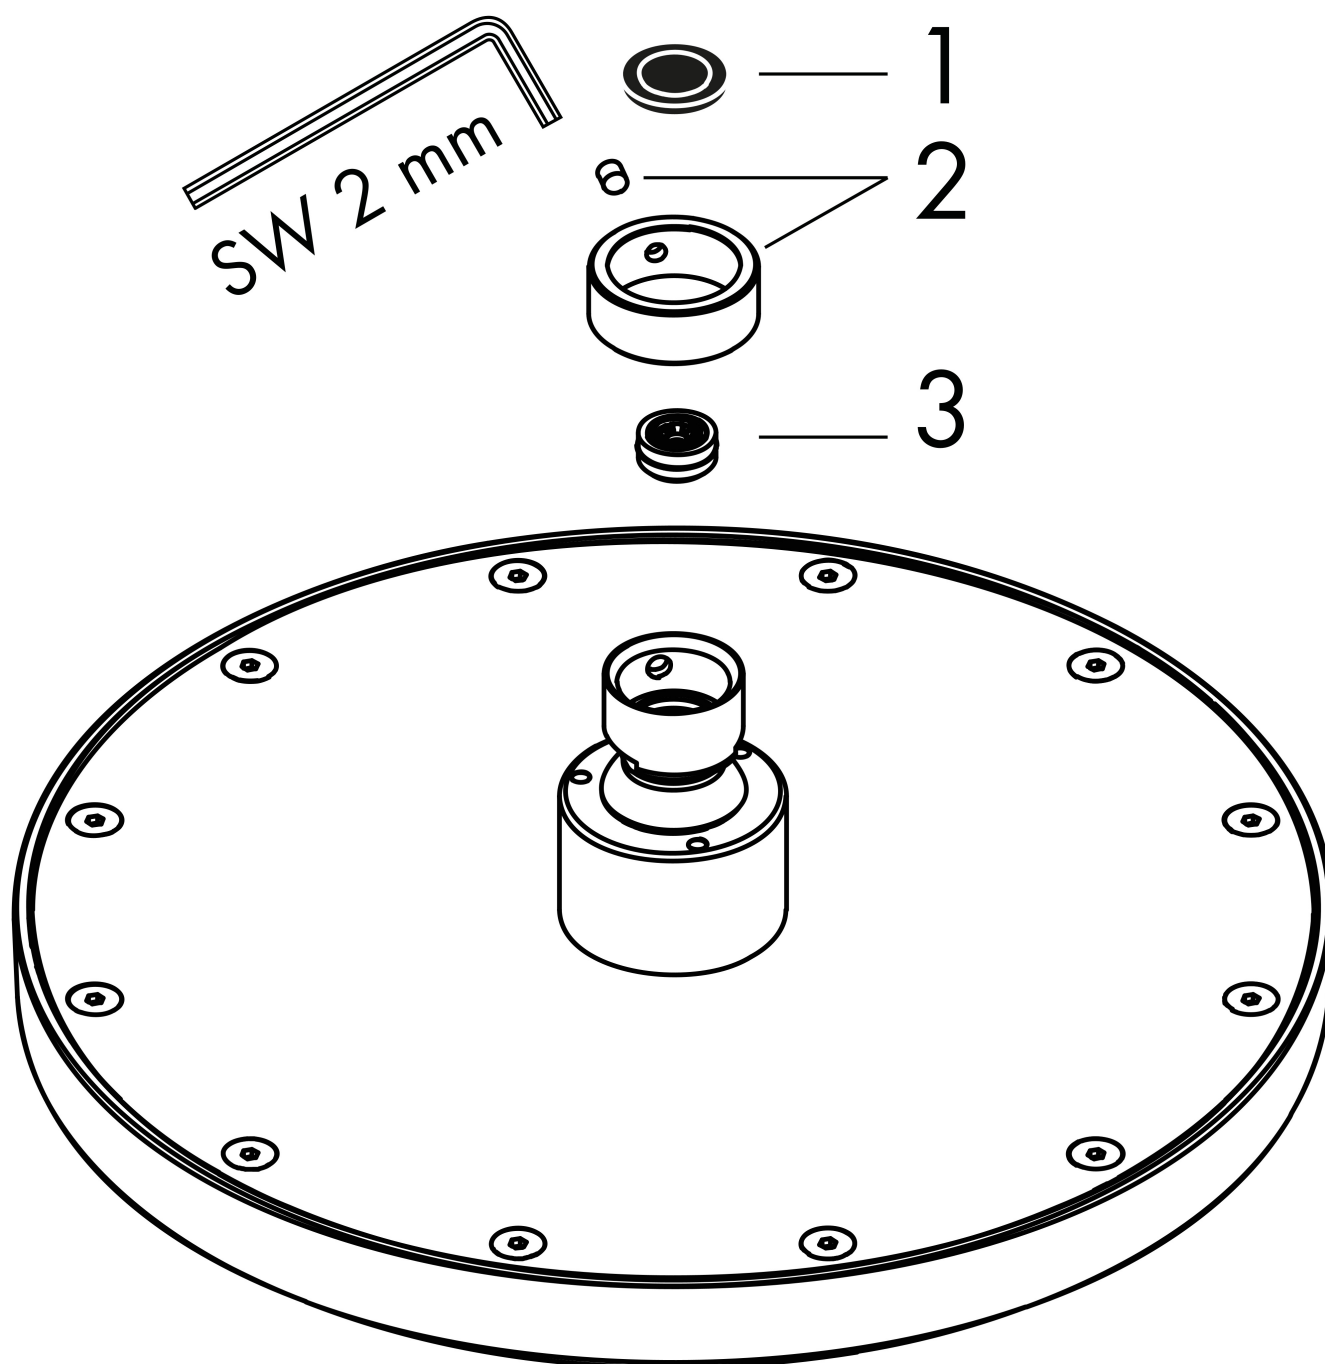

Merk	AXOR
Artikelnaam	AXOR ShowerSolutions hoofddouche 245 1jet
Art.nr.	35380670
Oppervlakte	mat zwart
Netto prijs	924,97 EUR

Product foto

Kenmerken

- diameter straalplaat 245 mm
- Rain
- functie van: 6,2 l/min
- maximale doorstroomhoeveelheid bij 3 bar: 10,1 l/min
- hoek hoofddouche verstelbaar
- afdekplaat van metaal
- plafonddouche afneembaar voor reiniging

Maat tekeningen

Technologie

Straalsoorten

Certificaat

Merk	AXOR
Artikelnaam	AXOR ShowerSolutions hoofddouche 245 l jet
Art.nr.	35380670
Oppervlakte	mat zwart
Netto prijs	924,97 EUR

Benodigde onderdelen (naar keuze)

Product foto	Artikelnaam	Art.nr.	Prijs
	AXOR douche- arm 390 mm	26431670	498,08
	AXOR Plafondaansluiting S 100 mm	26432670	298,94
	AXOR Plafondaansluiting S 300 mm	26433670	398,40
	AXOR douche-arm 390 mm SoftSquare	26967670	480,30
	AXOR plafondaansluiting 100 mm SoftSquare	26965670	288,33
	AXOR plafondaansluiting 300 mm SoftSquare	26966670	384,17

Explosietekening voor bouwjaar: >09/22

Merk AXOR
Artikelnaam **AXOR ShowerSolutions** hoofddouche 245 ljet
Art.nr. 35380670
Oppervlakte mat zwart
Netto prijs 924,97 EUR

Onderdelen voor bouwjaar: >09/22

Pos	Beschrijving	Art.nr.	Prijs
1	zeefdichting	94246000	3,12
2	borgring	98942670	25,90
3	doorstroombegrenzer	93071000	8,01