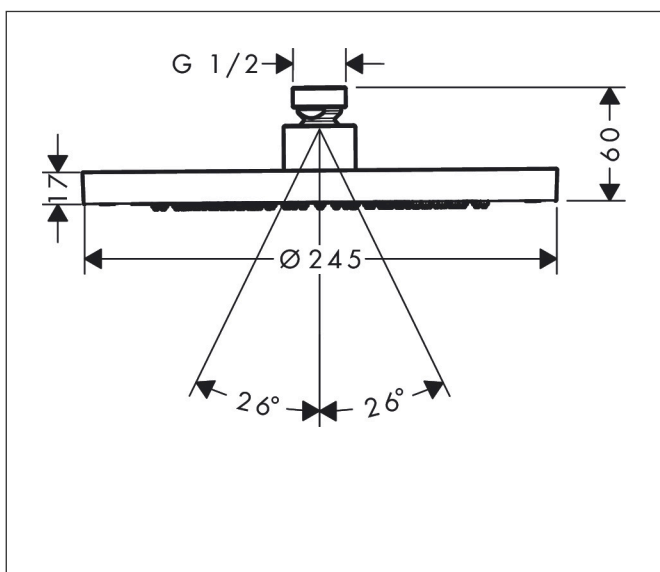

Merk	AXOR
Artikelnaam	AXOR ShowerSolutions hoofddouche 245 1jet
Art.nr.	35380670
Oppervlakte	mat zwart
Netto prijs	924,97 EUR

Product foto

Kenmerken

- diameter straalplaat 245 mm
- Rain
- functie van: 6,2 l/min
- maximale doorstroomhoeveelheid bij 3 bar: 10,1 l/min
- hoek hoofddouche verstelbaar
- afdekplaat van metaal
- plafonddouche afneembaar voor reiniging

Maat tekeningen

Technologie

Straalsoorten

Certificaat

Merk	AXOR
Artikelnaam	AXOR ShowerSolutions hoofddouche 245 l jet
Art.nr.	35380670
Oppervlakte	mat zwart
Netto prijs	924,97 EUR

Benodigde onderdelen (naar keuze)

Product foto	Artikelnaam	Art.nr.	Prijs
	AXOR douche- arm 390 mm	26431670	498,08
	AXOR Plafondaansluiting S 100 mm	26432670	298,94
	AXOR Plafondaansluiting S 300 mm	26433670	398,40
	AXOR douche-arm 390 mm SoftSquare	26967670	480,30
	AXOR plafondaansluiting 100 mm SoftSquare	26965670	288,33
	AXOR plafondaansluiting 300 mm SoftSquare	26966670	384,17

Explosietekening voor bouwjaar: >09/22

Merk AXOR
Artikelnaam **AXOR ShowerSolutions** hoofddouche 245 ljet
Art.nr. 35380670
Oppervlakte mat zwart
Netto prijs 924,97 EUR

Onderdelen voor bouwjaar: >09/22

Pos	Beschrijving	Art.nr.	Prijs
1	zeefdichting	94246000	3,12
2	borgring	98942670	25,90
3	doorstroombegrenzer	93071000	8,01