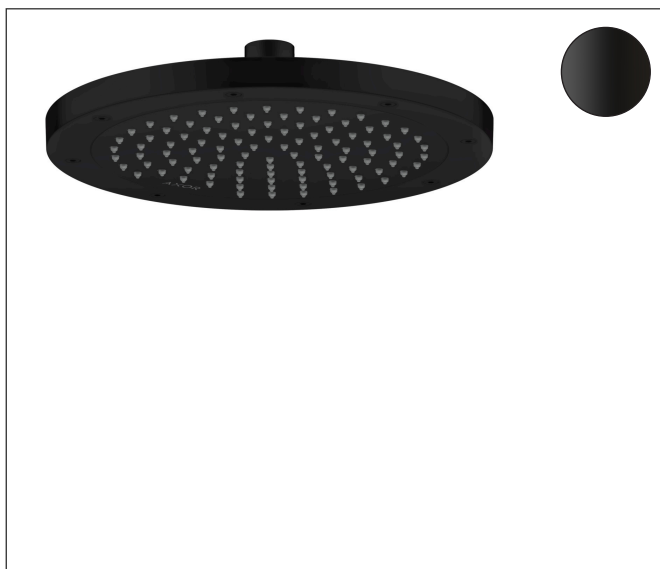

Merk	AXOR
Artikelnaam	AXOR ShowerSolutions hoofddouche 245 1jet
Art.nr.	35380670
Oppervlakte	mat zwart
Netto prijs	924,97 EUR

Product foto

Kenmerken

- diameter straalplaat 245 mm
- Rain
- functie van: 6,2 l/min
- maximale doorstroomhoeveelheid bij 3 bar: 10,1 l/min
- hoek hoofddouche verstelbaar
- afdekplaat van metaal
- plafonddouche afneembaar voor reiniging

Maat tekeningen

Technologie

Straalsoorten

Certificaat

Merk	AXOR
Artikelnaam	AXOR ShowerSolutions hoofddouche 245 l jet
Art.nr.	35380670
Oppervlakte	mat zwart
Netto prijs	924,97 EUR

Benodigde onderdelen (naar keuze)

Merk AXOR
Artikelnaam **AXOR ShowerSolutions** hoofddouche 245 1jet
Art.nr. 35380670
Oppervlakte mat zwart
Netto prijs 924,97 EUR

Stroomschema

Merk AXOR
Artikelnaam **AXOR ShowerSolutions** hoofddouche 245 1jet
Art.nr. 35380670
Oppervlakte mat zwart
Netto prijs 924,97 EUR

Explosietekening voor bouwjaar: >09/22

Merk AXOR
Artikelnaam **AXOR ShowerSolutions** hoofddouche 245 ljet
Art.nr. 35380670
Oppervlakte mat zwart
Netto prijs 924,97 EUR

Onderdelen voor bouwjaar: >09/22

Pos	Beschrijving	Art.nr.	Prijs
1	zeefdichting	94246000	3,12
2	borgring	98942670	25,90
3	doorstroombegrenzer	93071000	8,01