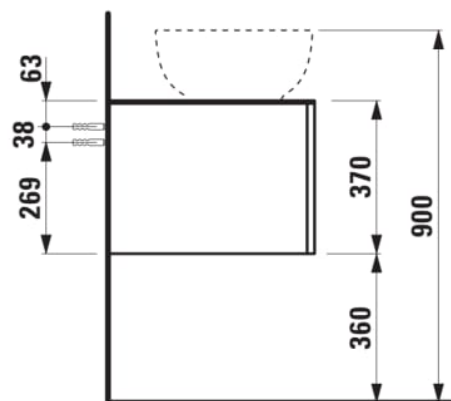

ILBAGNOALESSI

Élément de tiroir 1200, 1 tiroir, avec découpe à gauche, Calce Avorio Top, pour lavabos H818975/6, H818977/8

COULEUR ET FINITION

260 Blanc mat

Combinaison des portes et des tiroirs : 1 Tiroir

Commodity Code/Import Code Number for Foreign Trad : 94036090

Poids net / kg : 46

Position du lavabo : Gauche

Structure du meuble : Tiroirs

Système d'ouverture et de fermeture : Tiroirs avec fermeture amortie

Type d'installation : Suspendu

Type de lavabo : Vasque

DESSINS TECHNIQUES

COMPATIBLE AVEC

Vasque à poser, oval,
avec cache-bonde en
céramique

H818975...1121

Vasque à poser avec
trop-plein, ovale, avec
cache-bonde en
céramique