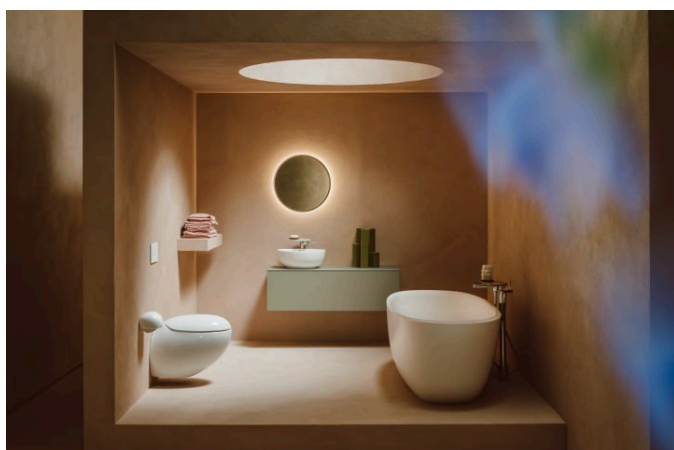

ILBAGNOALESSI

Élément de tiroir 1200, 1 tiroir, avec découpe à gauche, Calce Avorio Top, pour lavabos H818975/6, H818977/8

COULEUR ET FINITION

260 Blanc mat

Combinaison des portes et des tiroirs : 1 Tiroir

Type d'installation : Suspendu

Type de lavabo : Vasque

DESSINS TECHNIQUES

COMPATIBLE AVEC

Vasque à poser, oval,
avec cache-bonde en
céramique

H818975...1121

Vasque à poser avec
trop-plein, ovale, avec
cache-bonde en
céramique

H818976...1091

Vasque à poser, oval,
avec cache-bonde en
céramique

H818977...1121

Vasque à poser avec
trop-plein, ovale, avec
cache-bonde en
céramique

H818978...1091

Organisateur de tiroir "H"
en verre fumé

H4925920970001

ILBAGNOALESSI

ILBAGNOALESSI est un projet de salle de bains qui fascine depuis des années le milieu du design d'intérieur. Il est intemporel dans son modelé, d'une totale fantaisie et un brin excentrique. L'ensemble de salle de bains, lauréat du prix du design, est une création d'une star italienne du design, Stefano Giovannoni.