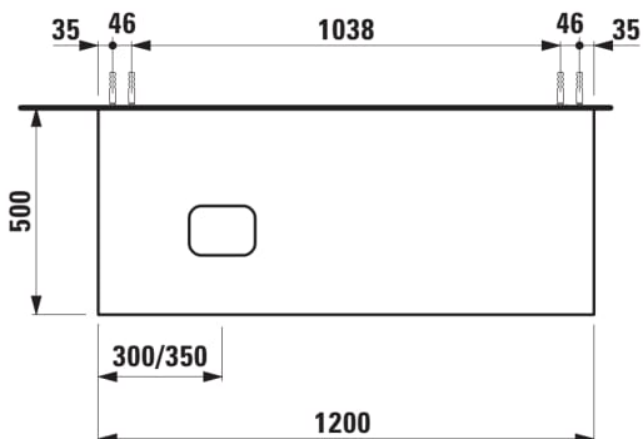

ILBAGNOALESSI

Élément de tiroir 1200, 1 tiroir, avec découpe à gauche, Calce Avorio Top, pour lavabos H818975/6, H818977/8

COULEUR ET FINITION

260 Blanc mat

Combinaison des portes et des tiroirs : 1 Tiroir

Commodity Code/Import Code Number for Foreign Trad : 94036090

Poids net / kg : 46

Position du lavabo : Gauche

Structure du meuble : Tiroirs

Système d'ouverture et de fermeture : Tiroirs avec fermeture amortie

Type d'installation : Suspendu

Type de lavabo : Vasque

DESSINS TECHNIQUES

COMPATIBLE AVEC

Vasque à poser, oval,
avec cache-bonde en
céramique

H818975...1121

Vasque à poser avec
trop-plein, ovale, avec
cache-bonde en
céramique