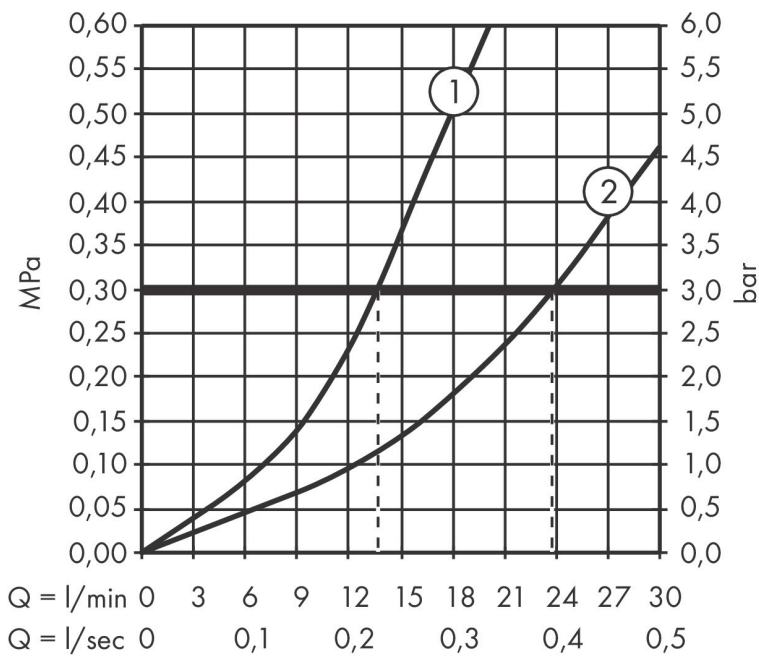

Merk	hansgrohe
Artikelnaam	Vernis Shape ééngreeps bad- en douchemengkraan Monotrou 'zinc'
Art.nr.	71463000
Oppervlakte	chrom
Netto prijs	183,46 EUR

Product foto

Kenmerken

- voorsprong uitloop 95 mm
- straalsoort mengkraan: laminaire straal
- maximale doorstroomhoeveelheid bij 3 bar: 24 l/min
- keramisch kardoos
- temperatuurbegrenzing instelbaar
- omstelling met automatische reset
- met geïntegreerde zekerheidscombinatie EN 1717. Let op: alleen te gebruiken in combinatie met Exafill
- aansluiting: G 3/8 aansluitlang
- montage op badrand

Maat tekeningen

Certificaat

Merk hansgrohe
 Artikelnaam **Vernis Shape** ééngreeps bad- en douchemengkraan Monotrou 'zinc'
 Art.nr. 71463000
 Oppervlakte chroom
 Netto prijs 183,46 EUR

Stroomschema

Merk	hansgrohe
Artikelnaam	Vernis Shape ééngreeps bad- en douchemengkraan Monotrou 'zinc'
Art.nr.	71463000
Oppervlakte	chrom
Netto prijs	183,46 EUR

Explosietekening voor bouwjaar: >04/21

Merk	hansgrohe
Artikelnaam	Vernis Shape ééngreeps bad- en douchemengkraan Monotrou 'zinc'
Art.nr.	71463000
Oppervlakte	chrom
Netto prijs	183,46 EUR

Onderdelen voor bouwjaar: >04/21