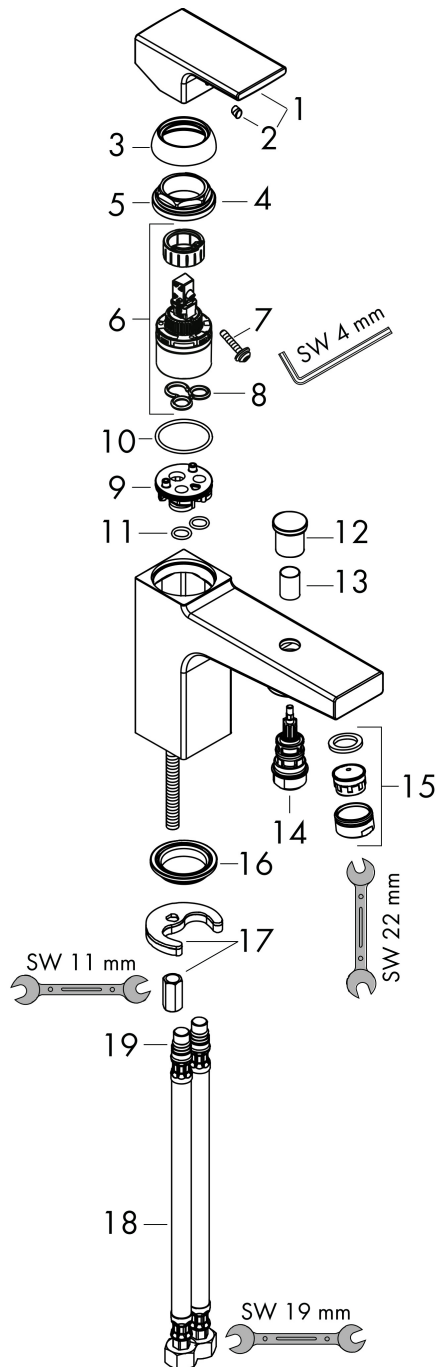

Merk	hansgrohe
Artikelnaam	Vernis Shape ééngreeps bad- en douchemengkraan Monotrou 'zinc'
Art.nr.	71463000
Oppervlakte	chrom
Netto prijs	183,46 EUR

Product foto

Kenmerken

- voorsprong uitloop 95 mm
- straalsoort mengkraan: laminaire straal
- maximale doorstroomhoeveelheid bij 3 bar: 24 l/min
- keramisch kardoos
- temperatuurbegrenzing instelbaar
- omstelling met automatische reset
- met geïntegreerde zekerheidscombinatie EN 1717. Let op: alleen te gebruiken in combinatie met Exafill
- aansluiting: G 3/8 aansluitlang
- montage op badrand

Maat tekeningen

Certificaat

Merk hansgrohe
 Artikelnaam **Vernis Shape** ééngreeps bad- en douchemengkraan Monotrou 'zinc'
 Art.nr. 71463000
 Oppervlakte chroom
 Netto prijs 183,46 EUR

Stroomschema

Merk	hansgrohe
Artikelnaam	Vernis Shape ééngreeps bad- en douchemengkraan Monotrou 'zinc'
Art.nr.	71463000
Oppervlakte	chrom
Netto prijs	183,46 EUR

Explosietekening voor bouwjaar: >04/21

Merk	hansgrohe
Artikelnaam	Vernis Shape ééngreeps bad- en douchemengkraan Monotrou 'zinc'
Art.nr.	71463000
Oppervlakte	chrom
Netto prijs	183,46 EUR

Onderdelen voor bouwjaar: >04/21

Pos	Beschrijving	Art.nr.	Prijs
1	greep	93684000	25,70
2	greepstop	96338000	3,00
3	afdekkap	97406000	16,60
4	moer	95870000	20,40
5	O-ring 33x2	98154000	3,00
6	kardoes compl.	92730000	52,00
7	borgschroef	95140000	4,80
8	dichting	95008000	7,70
9	kardoesadapter	97773000	7,70
10	O-Ring 32x2	98193000	3,00
11	O-ring 9x1,8	98118000	3,00
12	trekknop	93766000	12,70
13	huls	97979000	12,70
14	omstelling	97978000	52,00
15	perlator laminar M24x1	93649000	10,40
16	dichting Ø 42	98722000	4,80
17	schachtbevestigingsset compl.	96016000	25,70
18	aansluitslang 450 mm M10x1 G3/8	96507000	32,70
19	O-ring 8x1,75	97827000	3,00