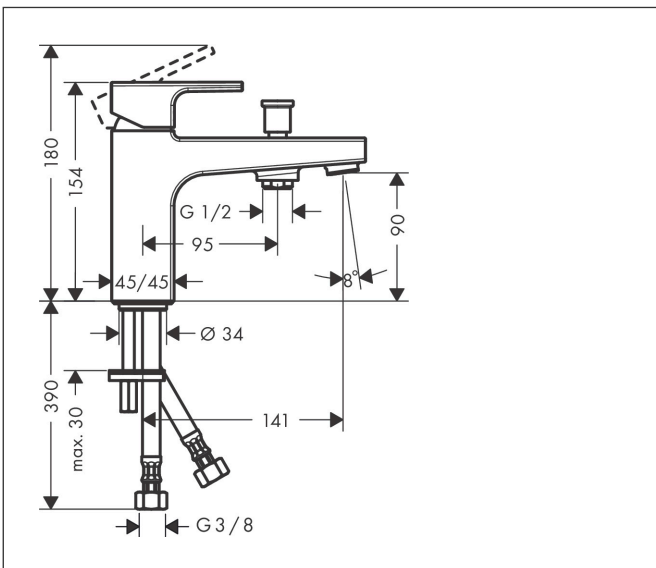

Merk	hansgrohe
Artikelnaam	Vernis Shape ééngreeps bad- en douchemengkraan Monotrou 'zinc'
Art.nr.	71463000
Oppervlakte	chrom
Netto prijs	183,46 EUR

Product foto

Kenmerken

- voorsprong uitloop 95 mm
- straalsoort mengkraan: laminaire straal
- maximale doorstroomhoeveelheid bij 3 bar: 24 l/min
- keramisch kardoos
- temperatuurbegrenzing instelbaar
- omstelling met automatische reset
- met geïntegreerde zekerheidscombinatie EN 1717. Let op: alleen te gebruiken in combinatie met Exafill
- aansluiting: G 3/8 aansluitlang
- montage op badrand

Maat tekeningen

Certificaat

Merk hansgrohe
 Artikelnaam **Vernis Shape** ééngreeps bad- en douchemengkraan Monotrou 'zinc'
 Art.nr. 71463000
 Oppervlakte chroom
 Netto prijs 183,46 EUR

Stroomschema

Merk	hansgrohe
Artikelnaam	Vernis Shape ééngreeps bad- en douchemengkraan Monotrou 'zinc'
Art.nr.	71463000
Oppervlakte	chrom
Netto prijs	183,46 EUR

Explosietekening voor bouwjaar: >04/21

Merk	hansgrohe
Artikelnaam	Vernis Shape ééngreeps bad- en douchemengkraan Monotrou 'zinc'
Art.nr.	71463000
Oppervlakte	chrom
Netto prijs	183,46 EUR

Onderdelen voor bouwjaar: >04/21

Pos	Beschrijving	Art.nr.	Prijs
1	greep	93684000	25,70
2	greepstop	96338000	3,00
3	afdekkap	97406000	16,60
4	moer	95870000	20,40
5	O-ring 33x2	98154000	3,00
6	kardoes compl.	92730000	52,00
7	borgschroef	95140000	4,80
8	dichting	95008000	7,70
9	kardoesadapter	97773000	7,70
10	O-Ring 32x2	98193000	3,00
11	O-ring 9x1,8	98118000	3,00
12	trekknop	93766000	12,70
13	huls	97979000	12,70
14	omstelling	97978000	52,00
15	perlator laminar M24x1	93649000	10,40
16	dichting Ø 42	98722000	4,80
17	schachtbevestigingsset compl.	96016000	25,70
18	aansluitslang 450 mm M10x1 G3/8	96507000	32,70
19	O-ring 8x1,75	97827000	3,00