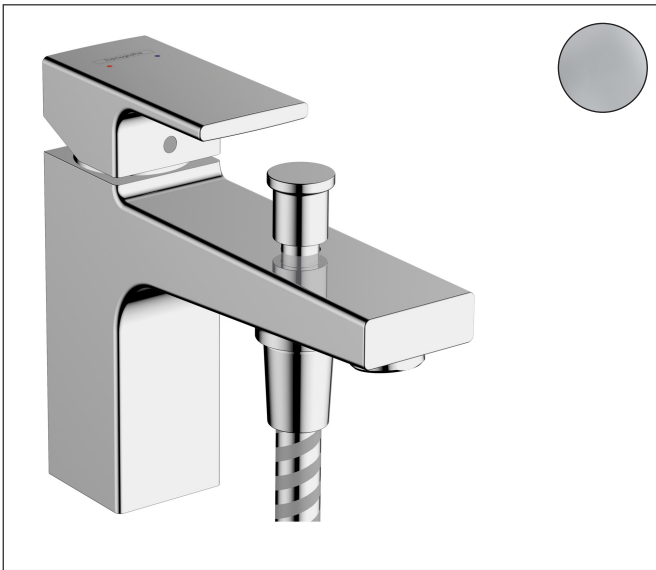

Merk	hansgrohe
Artikelnaam	Vernis Shape ééngreeps bad- en douchemengkraan Monotrou 'zinc'
Art.nr.	71463000
Oppervlakte	chrom
Netto prijs	183,46 EUR

Product foto

Kenmerken

- voorsprong uitloop 95 mm
- straalsoort mengkraan: laminaire straal
- maximale doorstroomhoeveelheid bij 3 bar: 24 l/min
- keramisch kardoos
- temperatuurbegrenzing instelbaar
- omstelling met automatische reset
- met geïntegreerde zekerheidscombinatie EN 1717. Let op: alleen te gebruiken in combinatie met Exafill
- aansluiting: G 3/8 aansluitlang
- montage op badrand

Maat tekeningen

Certificaat

Merk hansgrohe
 Artikelnaam **Vernis Shape** ééngreeps bad- en douchemengkraan Monotrou 'zinc'
 Art.nr. 71463000
 Oppervlakte chroom
 Netto prijs 183,46 EUR

Stroomschema

Merk	hansgrohe
Artikelnaam	Vernis Shape ééngreeps bad- en douchemengkraan Monotrou 'zinc'
Art.nr.	71463000
Oppervlakte	chrom
Netto prijs	183,46 EUR

Explosietekening voor bouwjaar: >04/21

Merk	hansgrohe
Artikelnaam	Vernis Shape ééngreeps bad- en douchemengkraan Monotrou 'zinc'
Art.nr.	71463000
Oppervlakte	chrom
Netto prijs	183,46 EUR

Onderdelen voor bouwjaar: >04/21