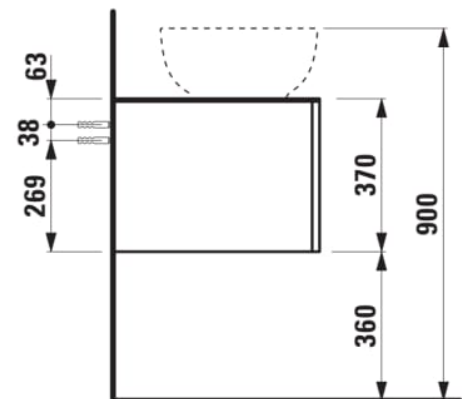

ILBAGNOALESSI

Élément de tiroir 1200, 1 tiroir, avec découpe à gauche, Calce Avorio Top, pour lavabos H818975/6, H818977/8

COULEUR ET FINITION

630 Noce canaletto (Placage de bois véritable) / Verre blanc

Combinaison des portes et des tiroirs : 1 Tiroir

Commodity Code/Import Code Number for Foreign Trad : 94036090

Poids net / kg : 46

Position du lavabo : Gauche

Structure du meuble : Tiroirs

Système d'ouverture et de fermeture : Tiroirs avec fermeture amortie

Type d'installation : Suspensu

Type de lavabo : Vasque

DESSINS TECHNIQUES

COMPATIBLE AVEC

Vasque à poser, oval,
avec cache-bonde en
céramique

H818975...1121

Vasque à poser avec
trop-plein, ovale, avec
cache-bonde en
céramique