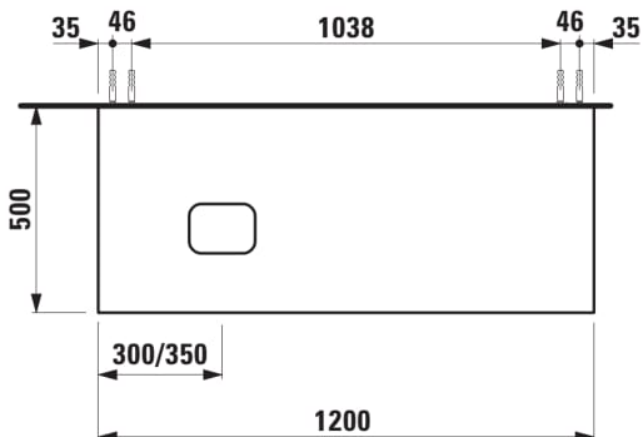

ILBAGNOALESSI

Élément de tiroir 1200, 1 tiroir, avec découpe à gauche, Calce Avorio Top, pour lavabos H818975/6, H818977/8

COULEUR ET FINITION

630 Noce canaletto (Placage de bois véritable) / Verre blanc

Combinaison des portes et des tiroirs : 1 Tiroir

Commodity Code/Import Code Number for Foreign Trad : 94036090

Poids net / kg : 46

Position du lavabo : Gauche

Structure du meuble : Tiroirs

Système d'ouverture et de fermeture : Tiroirs avec fermeture amortie

Type d'installation : Suspensu

Type de lavabo : Vasque

DESSINS TECHNIQUES

COMPATIBLE AVEC

Vasque à poser, oval,
avec cache-bonde en
céramique

H818975...1121

Vasque à poser avec
trop-plein, ovale, avec
cache-bonde en
céramique