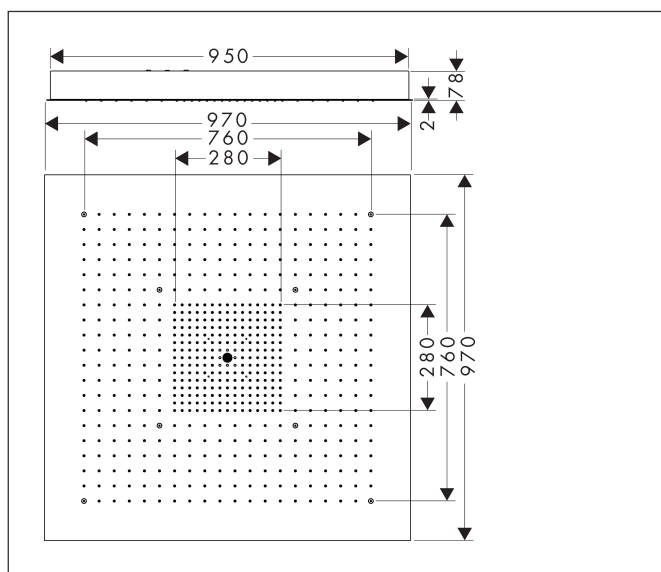

Merk	AXOR
Artikelnaam	AXOR ShowerSolutions ShowerHeaven 970/970 G 3/4 3jet zonder verlichting, rvs look
Art.nr.	10621800
Oppervlakte	RVS-look
Netto prijs	10.745,56 EUR

Product foto

Kenmerken

- diameter straalplaat 970 x 970 mm
- RainAir volle zachte regenstraal, Rain, MonoRain
- functie van: 32 l/min
- maximale doorstroomhoeveelheid bij 3 bar: 42 l/min
- straalzones: Bodyzone - buitenste hoofddouchezone, Rainzone - binnenste hoofddouche met AirPower-functie, MonoRain straal Ø 17 mm
- frame: geborsteld rvs
- afdekplaat van metaal
- oppervlak straalplaat: gepolijst roestvrij staal
- bediening van de 3 straalzones met 3 stopkranen of een omstelkraan met 3 uitgangen - zie montagehandleiding voor aansluitmogelijkheden, afzonderlijk of gecombineerd te bedienen

Maat tekeningen

Technologie

Straalsoorten

Merk AXOR
 Artikelnaam **AXOR ShowerSolutions** ShowerHeaven 970/970 G 3/4 3jet zonder verlichting, rvs look
 Art.nr. 10621800
 Oppervlakte RVS-look
 Netto prijs 10.745,56 EUR

Stroomschema

- 1 Rain krachtige regenstraal
- 2 RainAir volle zachte regenstraal
- 3 MonoRain
- 4 Rain + Booster

De verbruikswaarden werden in overeenstemming met de praktijk met de bijbehorende armaturen (thermostaat/mengkraan/inbouwventiel) gemeten.

Merk	AXOR
Artikelnaam	AXOR ShowerSolutions ShowerHeaven 970/970 G 3/4 3jet zonder verlichting, rvs look
Art.nr.	10621800
Oppervlakte	RVS-look
Netto prijs	10.745,56 EUR

Installatievoorbeelden

i Afmetingen kunnen variëren vanwege keramische toleranties die verband houden met het productieproces.