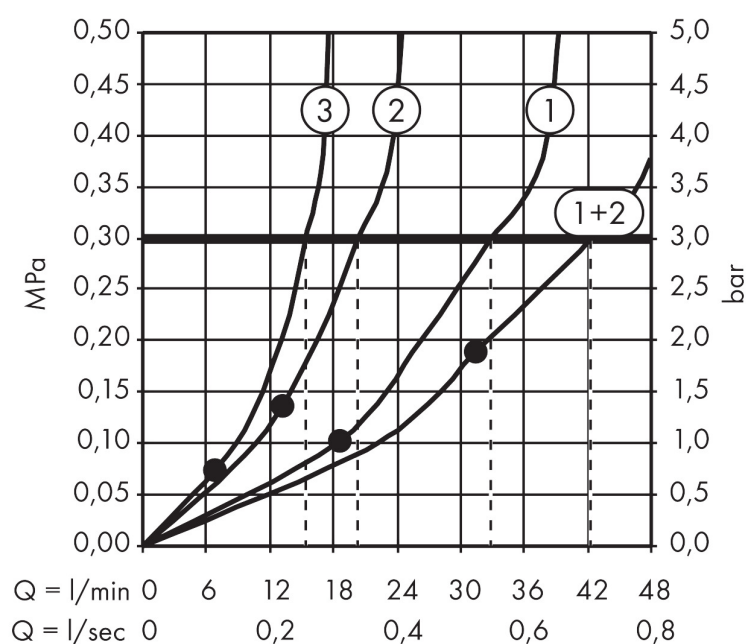

Merk	AXOR
Artikelnaam	AXOR ShowerSolutions ShowerHeaven 970/970 G 3/4 3jet zonder verlichting, rvs look
Art.nr.	10621800
Oppervlakte	RVS-look
Netto prijs	10.745,56 EUR

Product foto

Kenmerken

- diameter straalplaat 970 x 970 mm
- RainAir volle zachte regenstraal, Rain, MonoRain
- functie van: 32 l/min
- maximale doorstroomhoeveelheid bij 3 bar: 42 l/min
- straalzones: Bodyzone - buitenste hoofddouchezone, Rainzone - binnenste hoofddouche met AirPower-functie, MonoRain straal Ø 17 mm
- frame: geborsteld rvs
- afdekplaat van metaal
- oppervlak straalplaat: gepolijst roestvrij staal
- bediening van de 3 straalzones met 3 stopkranen of een omstelkraan met 3 uitgangen - zie montagehandleiding voor aansluitmogelijkheden, afzonderlijk of gecombineerd te bedienen

Maat tekeningen

Technologie

Straalsoorten

Merk AXOR
 Artikelnaam **AXOR ShowerSolutions** ShowerHeaven 970/970 G 3/4 3jet zonder verlichting, rvs look
 Art.nr. 10621800
 Oppervlakte RVS-look
 Netto prijs 10.745,56 EUR

Stroomschema

- 1 Rain krachtige regenstraal
- 2 RainAir volle zachte regenstraal
- 3 MonoRain
- 4 Rain + Booster

De verbruikswaarden werden in overeenstemming met de praktijk met de bijbehorende armaturen (thermostaat/mengkraan/inbouwventiel) gemeten.