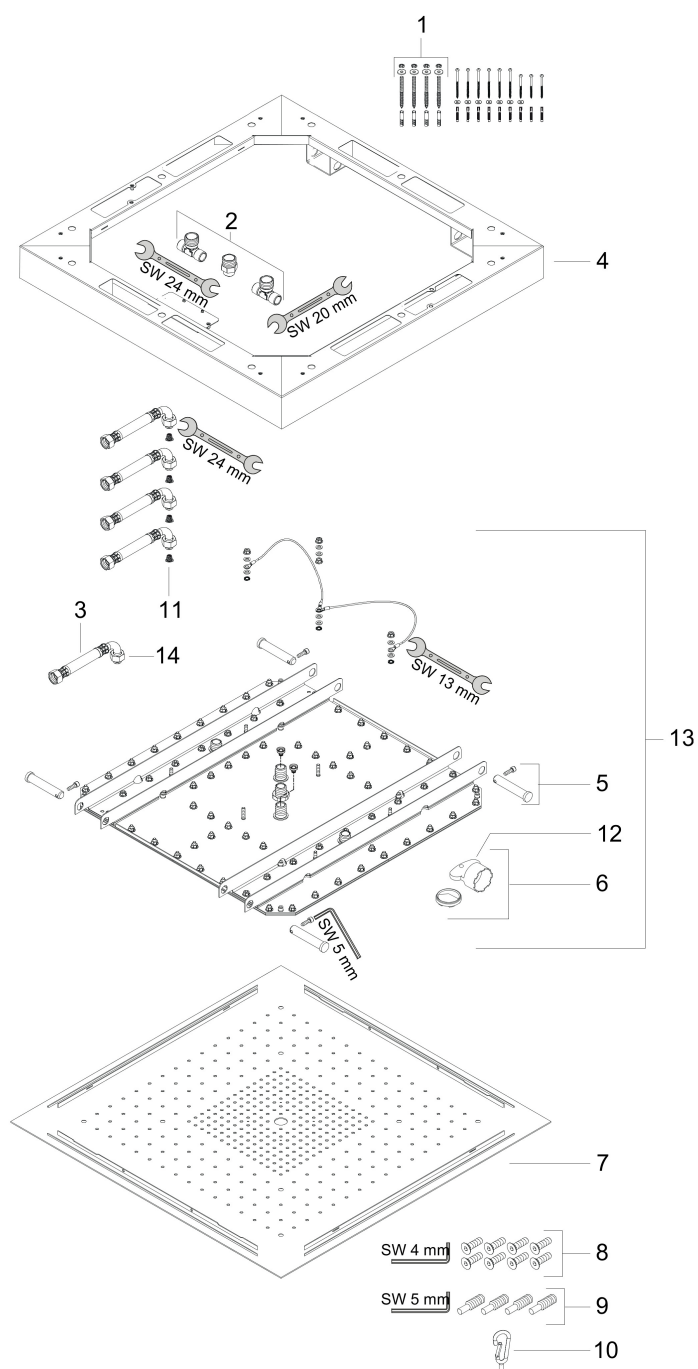

Merk	AXOR
Artikelnaam	AXOR ShowerSolutions ShowerHeaven 970/970 G 3/4 3jet zonder verlichting, rvs look
Art.nr.	10621800
Oppervlakte	RVS-look
Netto prijs	10.745,56 EUR

Product foto

Kenmerken

- diameter straalplaat 970 x 970 mm
- RainAir volle zachte regenstraal, Rain, MonoRain
- functie van: 32 l/min
- maximale doorstroomhoeveelheid bij 3 bar: 42 l/min
- straalzones: Bodyzone - buitenste hoofddouchezone, Rainzone - binnenste hoofddouche met AirPower-functie, MonoRain straal Ø 17 mm
- frame: geborsteld rvs
- afdekplaat van metaal
- oppervlak straalplaat: gepolijst roestvrij staal
- bediening van de 3 straalzones met 3 stopkranen of een omstelkraan met 3 uitgangen - zie montagehandleiding voor aansluitmogelijkheden, afzonderlijk of gecombineerd te bedienen

Merk	AXOR
Artikelnaam	AXOR ShowerSolutions ShowerHeaven 970/970 G 3/4 3jet zonder verlichting, rvs look
Art.nr.	10621800
Oppervlakte	RVS-look
Netto prijs	10.745,56 EUR

Installatievoorbeelden

i Afmetingen kunnen variëren vanwege keramische toleranties die verband houden met het productieproces.

Merk	AXOR
Artikelnaam	AXOR ShowerSolutions ShowerHeaven 970/970 G 3/4 3jet zonder verlichting, rvs look
Art.nr.	10621800
Oppervlakte	RVS-look
Netto prijs	10.745,56 EUR

Explosietekening voor bouwjaar: >01/09

Pos	Beschrijving	Art.nr.	Prijs
1	bevestigingsmateriaal	97722000	54,08
2	aansluitingset	95142000	95,16
3	aansluitslang 800 mm G $\frac{1}{2}$ x G $\frac{1}{2}$	25963000	54,08
4	montageframe	95143000	1.033,97
5	bevestigingsmateriaal	95146000	54,08
6	perlator laminar	95147000	21,22
7	dekorschijf	95148000	2.044,64
8	schroef-set	95149000	54,08
9	montageset	95150000	8,01
10	veerhaak	95151000	8,01
11	zeef	97973000	13,21
12	montagesleutel	95290000	8,01
13	straalschijf compl.	95675000	4.153,14
14	O-ring 11x2	98127000	3,12