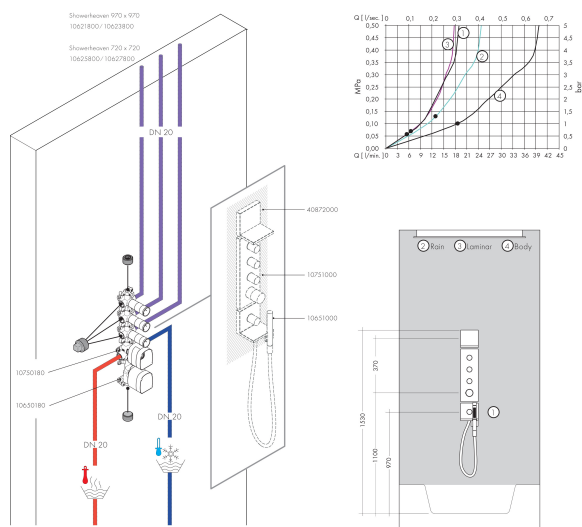

Merk	AXOR
Artikelnaam	AXOR ShowerSolutions ShowerHeaven 970/970 G 3/4 3jet zonder verlichting, rvs look
Art.nr.	10621800
Oppervlakte	RVS-look
Netto prijs	10.745,56 EUR

Product foto

Kenmerken

- diameter straalplaat 970 x 970 mm
- RainAir volle zachte regenstraal, Rain, MonoRain
- functie van: 32 l/min
- maximale doorstroomhoeveelheid bij 3 bar: 42 l/min
- straalzones: Bodyzone - buitenste hoofddouchezone, Rainzone - binnenste hoofddouche met AirPower-functie, MonoRain straal Ø 17 mm
- frame: geborsteld rvs
- afdekplaat van metaal
- oppervlak straalplaat: gepolijst roestvrij staal
- bediening van de 3 straalzones met 3 stopkranen of een omstelkraan met 3 uitgangen - zie montagehandleiding voor aansluitmogelijkheden, afzonderlijk of gecombineerd te bedienen

Stroomschema

- 1 Rain krachtige regenstraal
- 2 RainAir volle zachte regenstraal
- 3 MonoRain
- 4 Rain + Booster

De verbruikswaarden werden in overeenstemming met de praktijk met de bijbehorende armaturen (thermostaat/mengkraan/inbouwventiel) gemeten.

Merk	AXOR
Artikelnaam	AXOR ShowerSolutions ShowerHeaven 970/970 G 3/4 3jet zonder verlichting, rvs look
Art.nr.	10621800
Oppervlakte	RVS-look
Netto prijs	10.745,56 EUR

Installatievoorbeelden

i Afmetingen kunnen variëren vanwege keramische toleranties die verband houden met het productieproces.