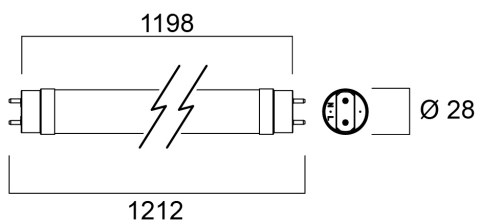

Technische gegevens

Afmetingen (mm)

Fotometrie

ToLEDo T8 V7 4FT 2000LM 840 RL

Artikelnummer 0029295

SYLVANIA

Algemene gegevens

Productnaam	ToLEDo T8 V7 4FT 2000LM 840 RL
Technologie	LED
Vermogen (nominaal) (W)	19.5
Ballonvorm	Buis, dubbele lampvoet
Lampvoet	G13
Ballonafwerking	Opaal
Type armatuur (open/gesloten)	Open
Algemene toepassing	Horeca, Logistiek & Industrie, Residentieel & Consument
Omgevingstemperatuur (°C)	-20°C...+55°C
Werkings temperatuur (°)	25
ETIM klasse	EC001959
E-nummer FI	4941313
Garantie	3 jaar

Optische gegevens

Lichtstroom	2000
Nuttige lichtstroom (nominaal) (lm)	2000
Kleurtemperatuur (K)	4000
Lichtkleur	Koelwit
CRI (Ra)	80
Initiële kleurvariatie (SDCM)	SDCM6
Bundel breedte (°)	170
Fotobiologische risicogroep	RG0
Lumenbehoud aan einde nominale levensduur (lm)	70

Gegevens levensduur

Gemiddelde nominale levensduur - L70 B50	40000
Gemiddelde levensduur (nominaal) (u)	40000
Gemiddelde levensduur (nominaal) (uur)	40000

Fysieke gegevens

IP waarde	IP20
Lengte (mm)	1212.4
Nominale diameter product (mm)	28
Gewicht (kg)	0.2

ToLEDo T8 V7 4FT 2000LM 840 RL

Artikelnummer 0029295

SYLVANIA

Verpakkingen

EAN code	5410288292953
Enkele lengte verpakking (cm)	125.2
Enkele breedte verpakking (cm)	2.9
Hoogte eenheidsverpakking (cm)	2.9
DUN14 (inner)	15410288292950
Eenheden per omdoos	10
Lengte omdoos (cm)	130.0
Breedte omdoos (cm)	22.0
Diepte omdoos (cm)	10.5