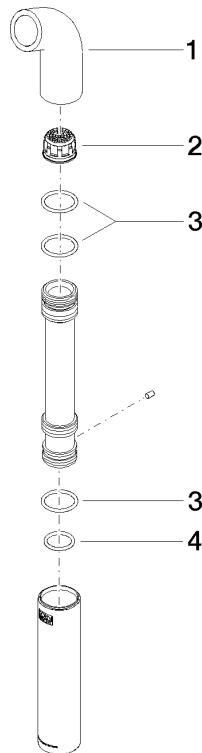

## Auslauf für Brausegarnitur Gießrohr 31 x 191 x 50 mm - Platin

---

04 12 11 086 00

# Auslauf für Brausegarnitur Gießrohr 31 x 191 x 50 mm - Platin

04 12 11 086 00