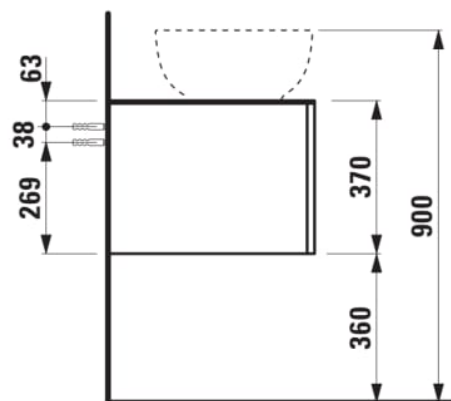

## ILBAGNOALESSI

Élément de tiroir 1200, 1 tiroir, avec découpe à droite, Calce Avorio Top, pour lavabos H818975/6, H818977/8

### COULEUR ET FINITION

250 Chêne clair

Combinaison des portes et des tiroirs : 1 Tiroir

Commodity Code/Import Code Number for Foreign Trad : 94036090

Poids net / kg : 46

Position du lavabo : Droite

Structure du meuble : Tiroirs

Système d'ouverture et de fermeture : Tiroirs avec fermeture amortie

Type d'installation : Suspensu

Type de lavabo : Vasque

## DESSINS TECHNIQUES