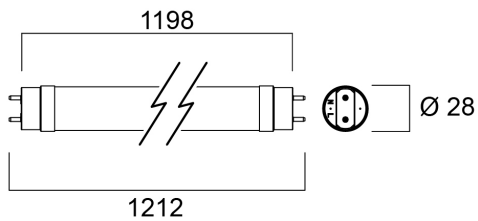

ToLEDo T8 V7 4FT 2000LM 865 RL

Artikelnummer 0029296

SYLVANIA

Reeks T8 retrofit LED buizen. Glazen constructie en aluminium lampvoeten.. Buigt niet, vergeelt niet na verloop van tijd. Brandwerend. CRI80. Verkrijgbaar in 3000K, 4000K en 6500K versies. Ter vervanging van T8 fluorescentielampen (18W / 36W / 58W). Werkingsbereik van -20°C tot +55°C. Verwachte levensduur 40.000 uur - 200.000 schakelcycli.3 jaar garantie. Niet geschikt voor gesloten armaturen.

Technische gegevens

Afmetingen (mm)

Fotometrie

ToLEDo T8 V7 4FT 2000LM 865 RL

Artikelnummer 0029296

SYLVANIA

Algemene gegevens

Productnaam	ToLEDo T8 V7 4FT 2000LM 865 RL
Technologie	LED
Vermogen (nominaal) (W)	19.5
Ballonvorm	Buis, dubbele lampvoet
Lampvoet	G13
Ballonafwerking	Opaal
Type armatuur (open/gesloten)	Open
Algemene toepassing	Horeca, Logistiek & Industrie, Residentieel & Consument
Omgevingstemperatuur (°C)	-20°C...+55°C
Werkings temperatuur (°)	25
ETIM klasse	EC001959
E-nummer FI	4941314
Garantie	3 jaar

Gegevens levensduur

Gemiddelde nominale levensduur - L70 B50	40000
Gemiddelde levensduur (nominaal) (u)	40000
Gemiddelde levensduur (nominaal) (uur)	40000

Fysieke gegevens

IP waarde	IP20
Lengte (mm)	1212.4
Nominale diameter product (mm)	28
Gewicht (kg)	0.2

ToLEDo T8 V7 4FT 2000LM 865 RL

Artikelnummer 0029296

SYLVANIA

Verpakkingen

EAN code	5410288292960
Enkele lengte verpakking (cm)	125.2
Enkele breedte verpakking (cm)	2.9
Hoogte eenheidsverpakking (cm)	2.9
DUN14 (inner)	15410288292967
Eenheden per omdoos	10
Lengte omdoos (cm)	130.0
Breedte omdoos (cm)	22.0
Diepte omdoos (cm)	10.5