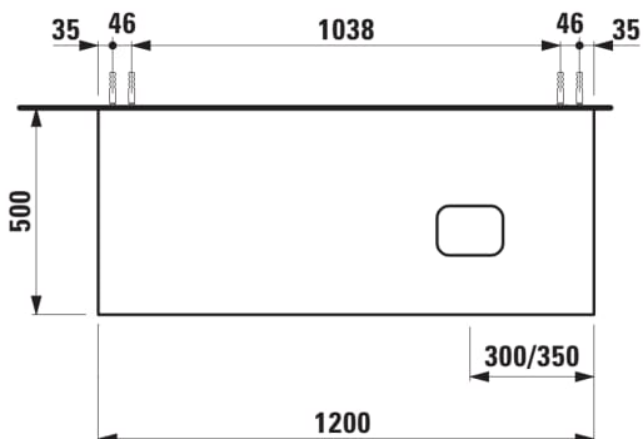

ILBAGNOALESSI

Élément de tiroir 1200, 1 tiroir, avec découpe à droite, Calce Avorio Top, pour lavabos H818975/6, H818977/8

COULEUR ET FINITION

260 Blanc mat

Combinaison des portes et des tiroirs : 1
Tiroir

Commodity Code/Import Code Number for
Foreign Trad : 94036090

Poids net / kg : 46

Position du lavabo : Droite

Structure du meuble : Tiroirs

Système d'ouverture et de fermeture : Tiroirs
avec fermeture amortie

Type d'installation : Suspensu

Type de lavabo : Vasque

DESSINS TECHNIQUES

COMPATIBLE AVEC

Vasque à poser, oval,
avec cache-bonde en
céramique

H818975...1121

Vasque à poser avec
trop-plein, ovale, avec
cache-bonde en
céramique