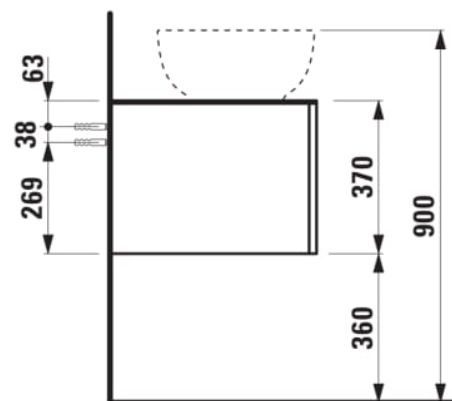

ILBAGNOALESSI

Élément de tiroir 1200, 1 tiroir, avec découpe à droite, Calce Avorio Top, pour lavabos H818975/6, H818977/8

COULEUR ET FINITION

260 Blanc mat

Combinaison des portes et des tiroirs : 1
Tiroir

Commodity Code/Import Code Number for
Foreign Trad : 94036090

Poids net / kg : 46

Position du lavabo : Droite

Structure du meuble : Tiroirs

Système d'ouverture et de fermeture : Tiroirs
avec fermeture amortie

Type d'installation : Suspensu

Type de lavabo : Vasque

DESSINS TECHNIQUES

COMPATIBLE AVEC

Vasque à poser, oval,
avec cache-bonde en
céramique

H818975...1121

Vasque à poser avec
trop-plein, ovale, avec
cache-bonde en
céramique