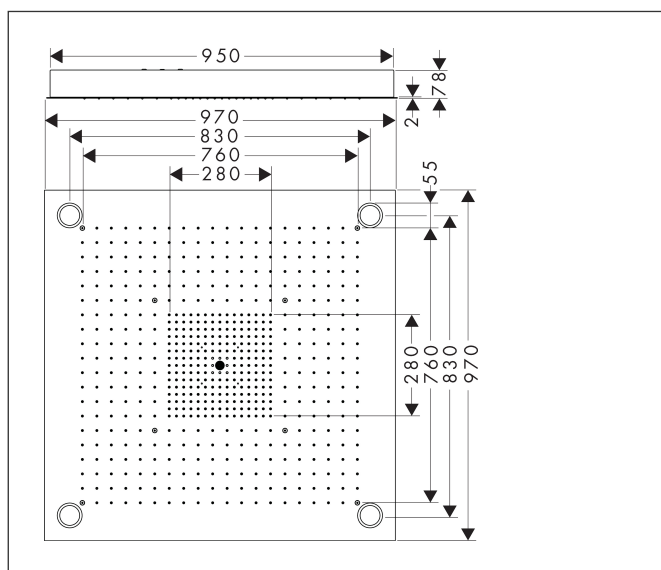

Merk	AXOR
Artikelnaam	<b>AXOR ShowerSolutions</b> ShowerHeaven 970/970 G 3/4 3jet met verlichting, rvs look
Art.nr.	10623800
Oppervlakte	RVS-look
Netto prijs	11.722,24 EUR

## Maat tekeningen

## Kenmerken

- diameter straalplaat 970 x 970 mm
- RainAir volle zachte regenstraal, Rain, MonoRain
- functie van: 32 l/min
- maximale doorstroomhoeveelheid bij 3 bar: 33,3 l/min
- straalzones: Bodyzone - buitenste hoofddouchezone, Rainzone - binnenste hoofddouche met AirPower-functie, MonoRain straal Ø 17 mm
- frame: geborsteld rvs
- afdekplaat van metaal
- oppervlak straalplaat: gepolijst roestvrij staal
- afzonderlijk of gecombineerd te bedienen, bediening van de 3 straalzones met 3 stopkranen of een omstelkraan met 3 uitgangen - zie montagehandleiding voor aansluitmogelijkheden
- met geïntegreerde verlichting
- lamp: LED
- transformator Netaansluiting voor inbouw 12V, 18W
- ingang: 100 - 240 Volt AC / 50/60 Hz
- uitgang: 12 V DC
- kleurtemperatuur: 2700 K
- lichtkleur: warm wit
- energie efficiëntie label: bevat lichtbronnen van energie-efficiëntieklasse G