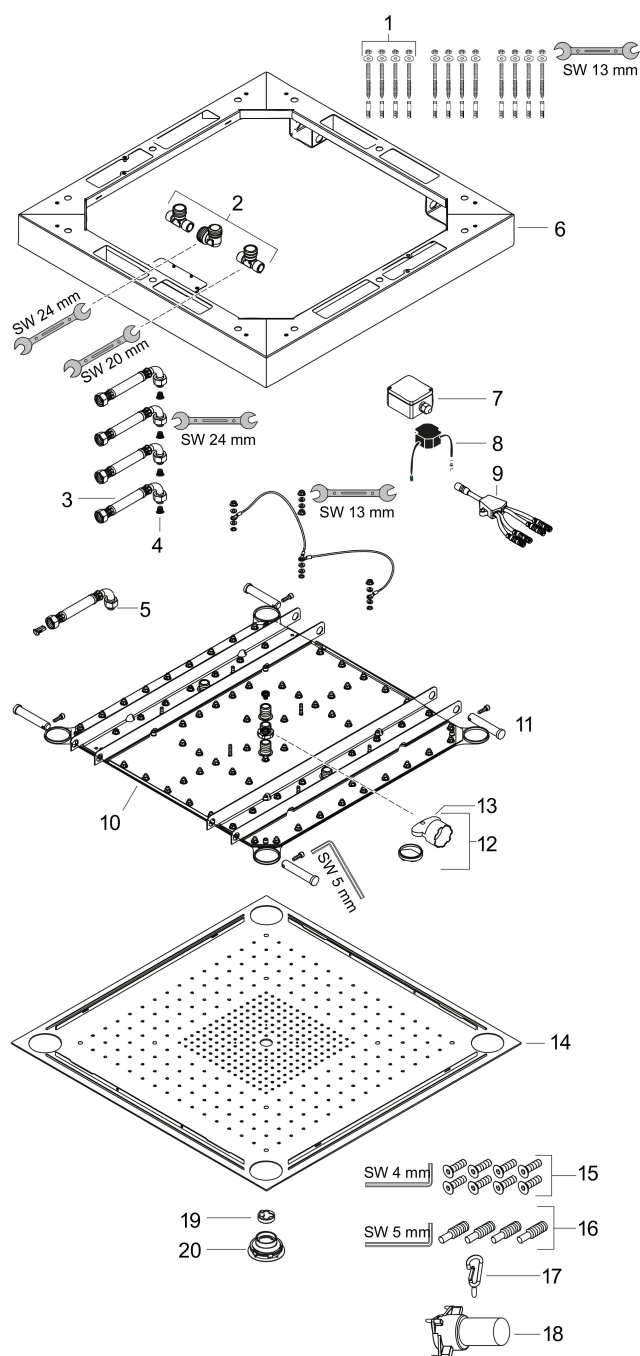

Merk AXOR
Artikelnaam **AXOR ShowerSolutions** ShowerHeaven 970/970 G 3/4 3jet met verlichting, rvs look
Art.nr. 10623800
Oppervlakte RVS-look
Netto prijs 11.722,24 EUR

Explosietekening voor bouwjaar: >10/16

Merk	AXOR
Artikelnaam	AXOR ShowerSolutions ShowerHeaven 970/970 G 3/4 3jet met verlichting, rvs look
Art.nr.	10623800
Oppervlakte	RVS-look
Netto prijs	11.722,24 EUR

Onderdelen voor bouwjaar: >10/16

Pos	Beschrijving	Art.nr.	Prijs
1	bevestigingsmateriaal	97722000	54,08
2	aansluitingset	95142000	95,16
3	aansluitslang 800 mm G$\frac{1}{2}$ x G$\frac{1}{2}$	25963000	54,08
4	zeef	97973000	13,21
5	O-ring 11x2	98127000	3,12
6	montageframe	95143000	1.033,97
7	contactdoos	97721000	66,87
8	trafo	93005000	153,50
9	hoofdkabel	93331000	118,25
10	straalschijf compl.	95676000	4.243,51
11	bevestigingsmateriaal	95146000	54,08
12	perlator laminar	95147000	21,22
13	montagesleutel	95290000	8,01
14	dekorplaat	95397000	2.044,64
15	schroef-set	95149000	54,08
16	montageset	95150000	8,01
17	veerhaak	95151000	8,01
18	montagesleutel	98986000	21,22
19	lichtbron	93006000	95,16
20	glazen kap	93018000	193,02