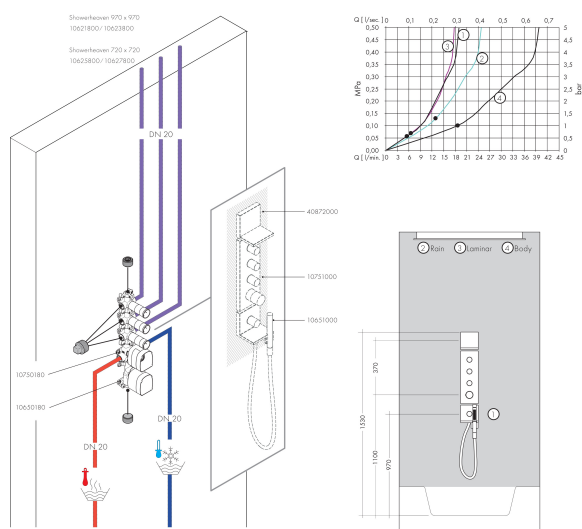

Merk	AXOR
Artikelnaam	AXOR ShowerSolutions ShowerHeaven 970/970 G 3/4 3jet met verlichting, rvs look
Art.nr.	10623800
Oppervlakte	RVS-look
Netto prijs	11.722,24 EUR

Installatievoorbeelden

i Afmetingen kunnen variëren vanwege keramische toleranties die verband houden met het productieproces.