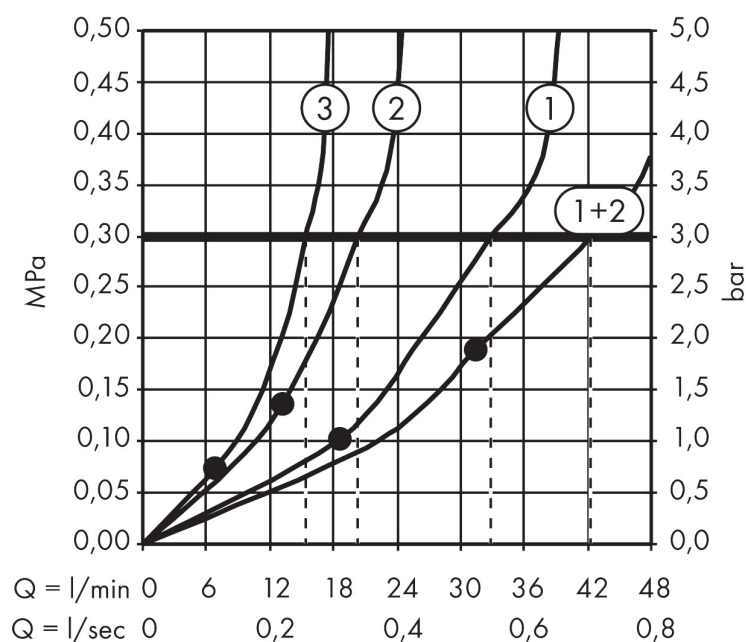

Merk AXOR
Artikelnaam **AXOR ShowerSolutions** ShowerHeaven 970/970 G 3/4 3jet met verlichting, rvs look
Art.nr. 10623800
Oppervlakte RVS-look
Netto prijs 11.722,24 EUR

Stroomschema

- 1 Rain krachtige regenstraal
- 2 RainAir volle zachte regenstraal
- 3 MonoRain
- 4 Rain + Booster

De verbruikswaarden werden in overeenstemming met de praktijk met de bijbehorende armaturen (thermostaat/mengkraan/inbouwventiel) gemeten.