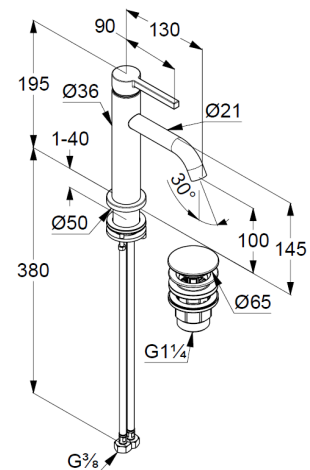

Technische Daten/ Technical Data

KLUDI NOVA FONTE, SmartStart
Waschtisch-Einhandmischer 100
DN 15
Stil: PURA

Artikel- Nr.: 202890215

Oberfläche:
O2 Matt Light Dove

Artikeltext
Hersteller KLUDI GmbH & Co. KG
Typ: KLUDI NOVA FONTE, SmartStart
Waschtisch-Einhandmischer 100
Artikel- Nr.: 202890215

Waschtisch-Armatur
Einhebelmischer
1-Loch Montage
geschlossener Hebel, Metall
Strahlregler, S-Pointer M18,5 PCA
Keramik-Kartusche
Mittelstellung Kaltwasser
Durchflussmenge bei 3 bar 4,5 l/min.
fester Auslauf
flexible Druckschläuche G3/8 DVGW zugelassen
Schaftbefestigung
Push open Ablaufgarnitur G1 1/4
für Waschtische mit Überlauf
EU-Taxonomie: max. 6 l/min. -
wesentlicher Beitrag (SC) möglich

Produktabbildung/ Product picture

Maßzeichnung/ Dimensional drawing

Durchfluss/ Flow rate