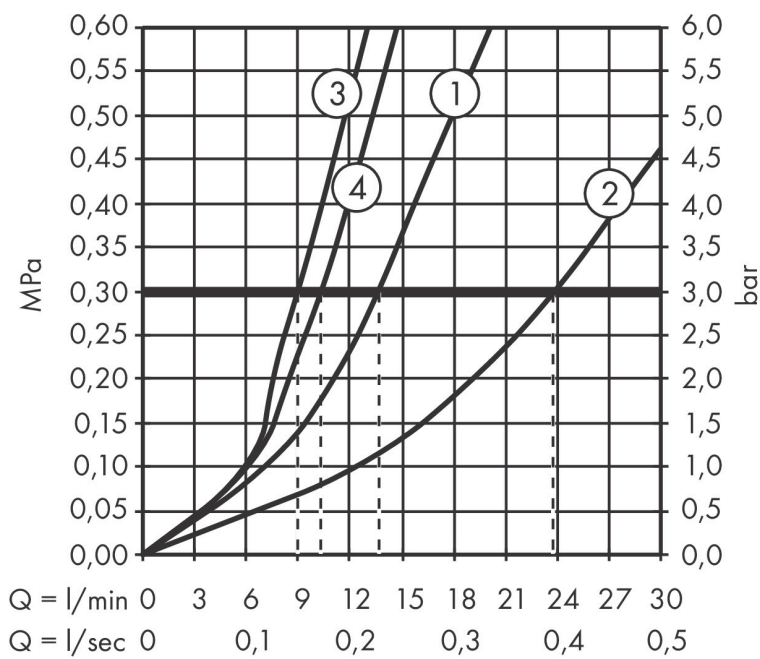

Merk	hansgrohe
Artikelnaam	Vernis Shape ééngreeps bad- en douchemengkraan met 2 flow rates
Art.nr.	71464000
Oppervlakte	chrom
Netto prijs	183,46 EUR

Product foto

Kenmerken

- voorsprong uitloop 95 mm
- straalsoort mengkraan: laminaire straal
- maximale doorstroomhoeveelheid bij 3 bar: 24 l/min
- keramisch kardoos met 2 doorstroomhoeveelheden
- temperatuurbegrenzing instelbaar
- omstelling met automatische reset
- met geïntegreerde zekerheidscombinatie EN 1717. Let op: alleen te gebruiken in combinatie met Exafill
- aansluiting: G 3/8 aansluitslang
- montage op badrand
- geen extra onderhoudsopening nodig

Maat tekeningen

Technologie

Merk hansgrohe
 Artikelnaam **Vernis Shape** ééngreeps bad- en douchemengkraan met 2 flow rates
 Art.nr. 71464000
 Oppervlakte chroom
 Netto prijs 183,46 EUR

Stroomschema

Merk	hansgrohe
Artikelnaam	Vernis Shape ééngreeps bad- en douchemengkraan met 2 flow rates
Art.nr.	71464000
Oppervlakte	chrom
Netto prijs	183,46 EUR

Explosietekening voor bouwjaar: >04/21

Merk	hansgrohe
Artikelnaam	Vernis Shape ééngreeps bad- en douchemengkraan met 2 flow rates
Art.nr.	71464000
Oppervlakte	chrom
Netto prijs	183,46 EUR

Onderdelen voor bouwjaar: >04/21