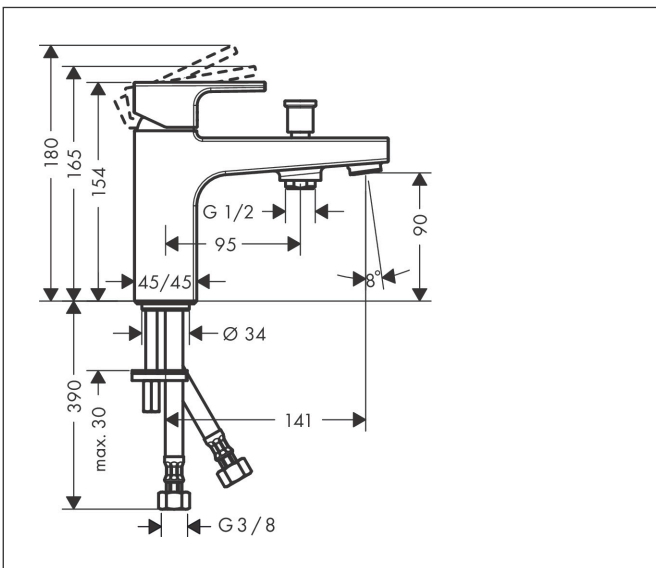

Merk	hansgrohe
Artikelnaam	Vernis Shape ééngreeps bad- en douchemengkraan met 2 flow rates
Art.nr.	71464000
Oppervlakte	chrom
Netto prijs	183,46 EUR

Product foto

Kenmerken

- voorsprong uitloop 95 mm
- straalsoort mengkraan: laminaire straal
- maximale doorstroomhoeveelheid bij 3 bar: 24 l/min
- keramisch kardoos met 2 doorstroomhoeveelheden
- temperatuurbegrenzing instelbaar
- omstelling met automatische reset
- met geïntegreerde zekerheidscombinatie EN 1717. Let op: alleen te gebruiken in combinatie met Exafill
- aansluiting: G 3/8 aansluitslang
- montage op badrand
- geen extra onderhoudsopening nodig

Maat tekeningen

Technologie

Merk hansgrohe
 Artikelnaam **Vernis Shape** ééngreeps bad- en douchemengkraan met 2 flow rates
 Art.nr. 71464000
 Oppervlakte chroom
 Netto prijs 183,46 EUR

Stroomschema

Merk	hansgrohe
Artikelnaam	Vernis Shape ééngreeps bad- en douchemengkraan met 2 flow rates
Art.nr.	71464000
Oppervlakte	chrom
Netto prijs	183,46 EUR

Explosietekening voor bouwjaar: >04/21

Merk	hansgrohe
Artikelnaam	Vernis Shape ééngreeps bad- en douchemengkraan met 2 flow rates
Art.nr.	71464000
Oppervlakte	chrom
Netto prijs	183,46 EUR

Onderdelen voor bouwjaar: >04/21

Pos	Beschrijving	Art.nr.	Prijs
1	greep	93684000	25,70
2	greepstop	96338000	3,00
3	afdekkap	97406000	16,60
4	moer	95870000	20,40
5	O-ring 33x2	98154000	3,00
6	kardoes compl.	95730000	32,70
7	borgschroef	95140000	4,80
8	dichting	95008000	7,70
9	kardoesadapter	97773000	7,70
10	O-Ring 32x2	98193000	3,00
11	O-ring 9x1,8	98118000	3,00
12	trekknop	93766000	12,70
13	huls	97979000	12,70
14	omstelling	97978000	52,00
15	perlator laminar M24x1	93649000	10,40
16	dichting Ø 42	98722000	4,80
17	schachtbevestigingsset compl.	96016000	25,70
18	aansluitslang 450 mm M10x1 G3/8	96507000	32,70
19	O-ring 8x1,75	97827000	3,00