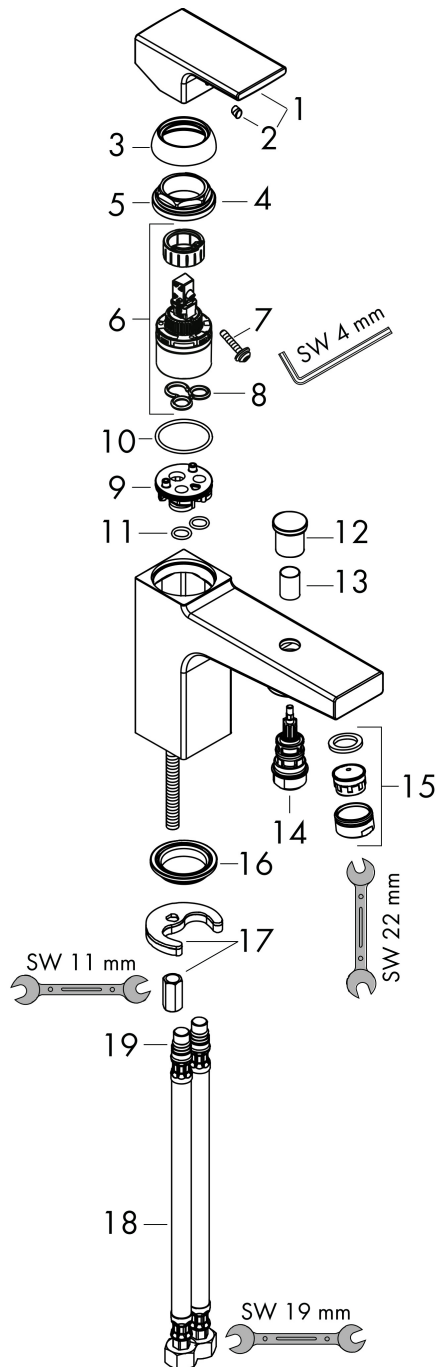

Merk	hansgrohe
Artikelnaam	Vernis Shape ééngreeps bad- en douchemengkraan met 2 flow rates
Art.nr.	71464000
Oppervlakte	chrom
Netto prijs	183,46 EUR

Product foto

Kenmerken

- voorsprong uitloop 95 mm
- straalsoort mengkraan: laminaire straal
- maximale doorstroomhoeveelheid bij 3 bar: 24 l/min
- keramisch kardoos met 2 doorstroomhoeveelheden
- temperatuurbegrenzing instelbaar
- omstelling met automatische reset
- met geïntegreerde zekerheidscombinatie EN 1717. Let op: alleen te gebruiken in combinatie met Exafill
- aansluiting: G 3/8 aansluitslang
- montage op badrand
- geen extra onderhoudsopening nodig

Maat tekeningen

Technologie

Merk hansgrohe
 Artikelnaam **Vernis Shape** ééngreeps bad- en douchemengkraan met 2 flow rates
 Art.nr. 71464000
 Oppervlakte chroom
 Netto prijs 183,46 EUR

Stroomschema

Merk	hansgrohe
Artikelnaam	Vernis Shape ééngreeps bad- en douchemengkraan met 2 flow rates
Art.nr.	71464000
Oppervlakte	chrom
Netto prijs	183,46 EUR

Explosietekening voor bouwjaar: >04/21

Merk	hansgrohe
Artikelnaam	Vernis Shape ééngreeps bad- en douchemengkraan met 2 flow rates
Art.nr.	71464000
Oppervlakte	chrom
Netto prijs	183,46 EUR

Onderdelen voor bouwjaar: >04/21

Pos	Beschrijving	Art.nr.	Prijs
1	greep	93684000	25,70
2	greepstop	96338000	3,00
3	afdekkap	97406000	16,60
4	moer	95870000	20,40
5	O-ring 33x2	98154000	3,00
6	kardoes compl.	95730000	32,70
7	borgschroef	95140000	4,80
8	dichting	95008000	7,70
9	kardoesadapter	97773000	7,70
10	O-Ring 32x2	98193000	3,00
11	O-ring 9x1,8	98118000	3,00
12	trekknop	93766000	12,70
13	huls	97979000	12,70
14	omstelling	97978000	52,00
15	perlator laminar M24x1	93649000	10,40
16	dichting Ø 42	98722000	4,80
17	schachtbevestigingsset compl.	96016000	25,70
18	aansluitslang 450 mm M10x1 G3/8	96507000	32,70
19	O-ring 8x1,75	97827000	3,00