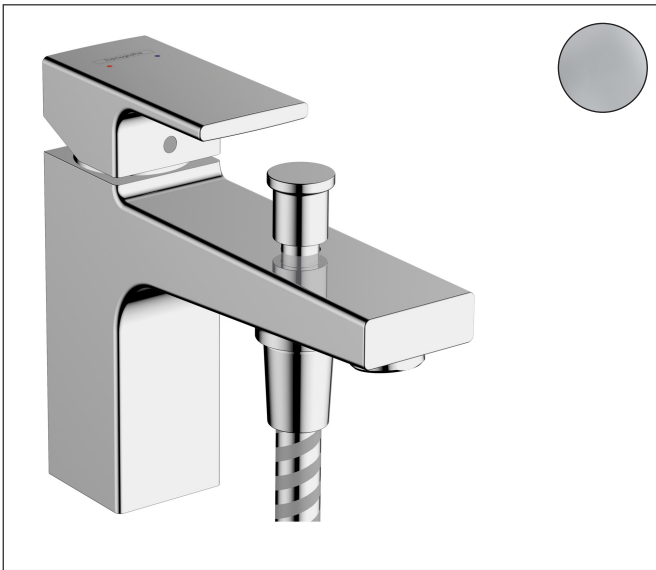

Merk	hansgrohe
Artikelnaam	Vernis Shape ééngreeps bad- en douchemengkraan met 2 flow rates
Art.nr.	71464000
Oppervlakte	chrom
Netto prijs	183,46 EUR

Product foto

Kenmerken

- voorsprong uitloop 95 mm
- straalsoort mengkraan: laminaire straal
- maximale doorstroomhoeveelheid bij 3 bar: 24 l/min
- keramisch kardoos met 2 doorstroomhoeveelheden
- temperatuurbegrenzing instelbaar
- omstelling met automatische reset
- met geïntegreerde zekerheidscombinatie EN 1717. Let op: alleen te gebruiken in combinatie met Exafill
- aansluiting: G 3/8 aansluitslang
- montage op badrand
- geen extra onderhoudsopening nodig

Maat tekeningen

Technologie

Merk hansgrohe
 Artikelnaam **Vernis Shape** ééngreeps bad- en douchemengkraan met 2 flow rates
 Art.nr. 71464000
 Oppervlakte chroom
 Netto prijs 183,46 EUR

Stroomschema

Merk	hansgrohe
Artikelnaam	Vernis Shape ééngreeps bad- en douchemengkraan met 2 flow rates
Art.nr.	71464000
Oppervlakte	chrom
Netto prijs	183,46 EUR

Explosietekening voor bouwjaar: >04/21

Merk	hansgrohe
Artikelnaam	Vernis Shape ééngreeps bad- en douchemengkraan met 2 flow rates
Art.nr.	71464000
Oppervlakte	chrom
Netto prijs	183,46 EUR

Onderdelen voor bouwjaar: >04/21