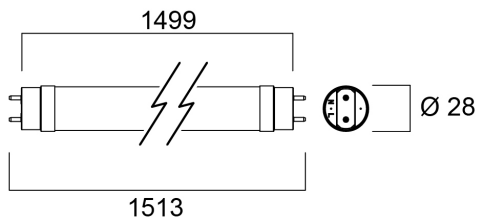

Technische gegevens

Afmetingen (mm)

Fotometrie

ToLEDo T8 V7 5FT 2700LM 840 RL

Artikelnummer 0029298

SYLVANIA

Algemene gegevens

Productnaam	ToLEDo T8 V7 5FT 2700LM 840 RL
Technologie	LED
Vermogen (nominaal) (W)	25.5
Ballonvorm	Buis, dubbele lampvoet
Lampvoet	G13
Ballonafwerking	Opaal
Type armatuur (open/gesloten)	Open
Algemene toepassing	Horeca, Logistiek & Industrie, Residentieel & Consument
Omgevingstemperatuur (°C)	-20°C...+55°C
Werkings temperatuur (°)	25
ETIM klasse	EC001959
E-nummer FI	4941317
Garantie	3 jaar

Optische gegevens

Lichtstroom	2700
Nuttige lichtstroom (nominaal) (lm)	2700
Kleurtemperatuur (K)	4000
Lichtkleur	Koelwit
CRI (Ra)	80
Initiële kleurvariatie (SDCM)	SDCM6
Bundel breedte (°)	170
Fotobiologische risicogroep	RG0
Lumenbehoud aan einde nominale levensduur (lm)	70

Gegevens levensduur

Gemiddelde nominale levensduur - L70 B50	40000
Gemiddelde levensduur (nominaal) (u)	40000
Gemiddelde levensduur (nominaal) (uur)	40000

Fysieke gegevens

IP waarde	IP20
Lengte (mm)	1513
Nominale diameter product (mm)	28
Gewicht (kg)	0.26

ToLEDo T8 V7 5FT 2700LM 840 RL

Artikelnummer 0029298

SYLVANIA

Verpakkingen

EAN code	5410288292984
Enkele lengte verpakking (cm)	155.5
Enkele breedte verpakking (cm)	2.9
Hoogte eenheidsverpakking (cm)	2.9
DUN14 (inner)	15410288292981
Eenheden per omdoos	10
Lengte omdoos (cm)	161.0
Breedte omdoos (cm)	22.0
Diepte omdoos (cm)	10.5