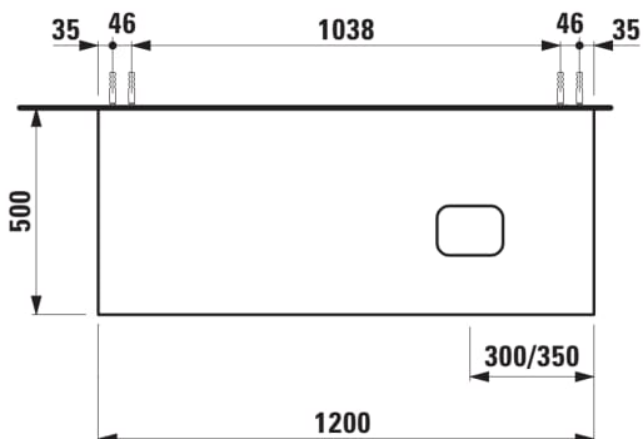

## ILBAGNOALESSI

Élément de tiroir 1200, 1 tiroir, avec découpe à droite, Calce Avorio Top, pour lavabos H818975/6, H818977/8

### COULEUR ET FINITION

630 Noce canaletto (Placage de bois véritable) / Verre blanc

Combinaison des portes et des tiroirs : 1 Tiroir

Commodity Code/Import Code Number for Foreign Trad : 94036090

Poids net / kg : 46

Position du lavabo : Droite

Structure du meuble : Tiroirs

Système d'ouverture et de fermeture : Tiroirs avec fermeture amortie

Type d'installation : Suspendu

Type de lavabo : Vasque

## DESSINS TECHNIQUES