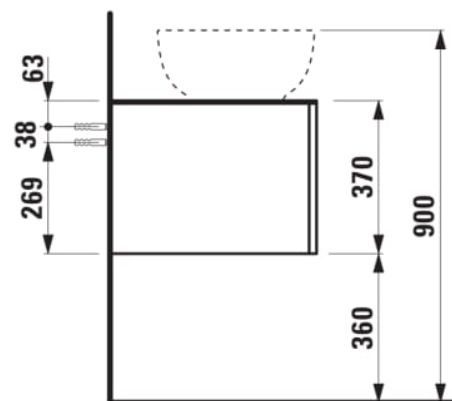

## ILBAGNOALESSI

Élément de tiroir 1200, 1 tiroir, avec découpe à droite, Calce Avorio Top, pour lavabos H818975/6, H818977/8

Position du lavabo : Droite

Structure du meuble : Tiroirs

Système d'ouverture et de fermeture : Tiroirs avec fermeture amortie

Type d'installation : Suspendu

Type de lavabo : Vasque

## DESSINS TECHNIQUES