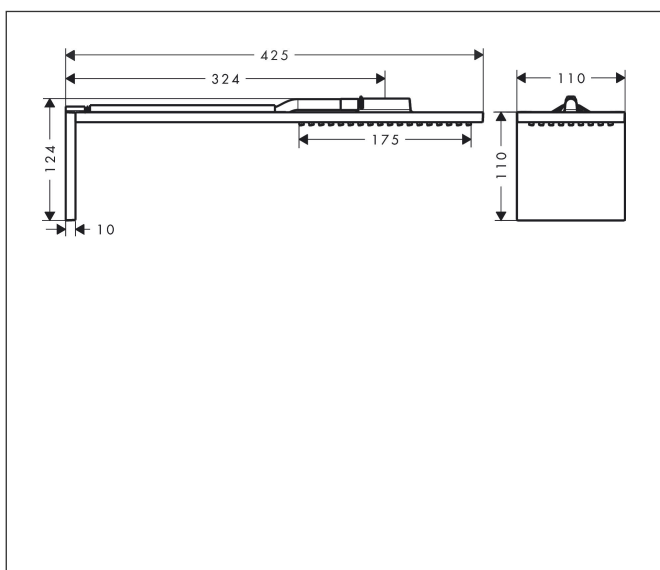

Merk	AXOR
Artikelnaam	<b>AXOR ShowerComposition</b> hoofddouchemodule 110/220 1jet
Art.nr.	12592670
Oppervlakte	mat zwart
Netto prijs	1.648,85 EUR

## Kenmerken

- diameter straalplaat 110 x 220 mm
- PowderRain
- doorstroomhoeveelheid PowderRain-straal bij 3 bar: 11,2 l/min
- functie van: 8,5 l/min
- maximale doorstroomhoeveelheid bij 3 bar: 11,2 l/min
- voorsprong: 425 mm
- afdekplaat van metaal
- lengte douchearm: 324 mm
- montagetype: inbouw
- aansluiting: inbouwdeel

## Maat tekeningen