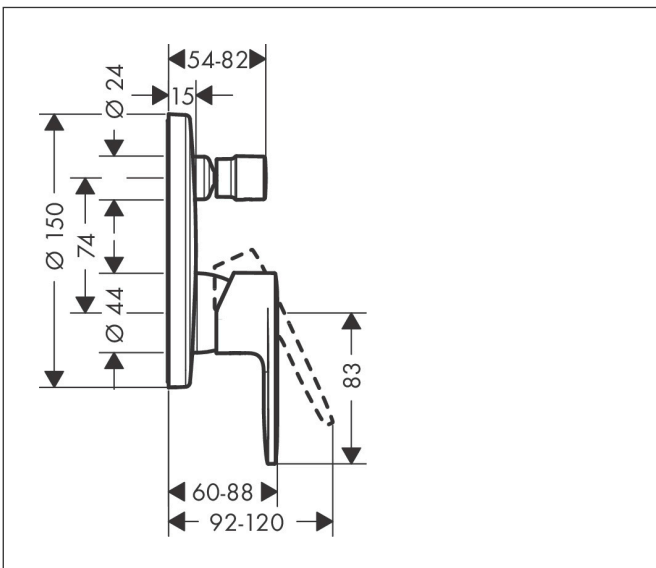

## Kenmerken

- doorstroomhoeveelheid bovenste uitloop: 21 l/min
- waterdoorstroom onderuitgang: 29 l/min
- maximale doorstroomhoeveelheid bij 3 bar: 29 l/min
- keramisch kardoos
- temperatuurbegrenzing instelbaar
- omstelling met automatische reset
- aansluiting: inbouwdeel
- wandmontage

## Maat tekeningen