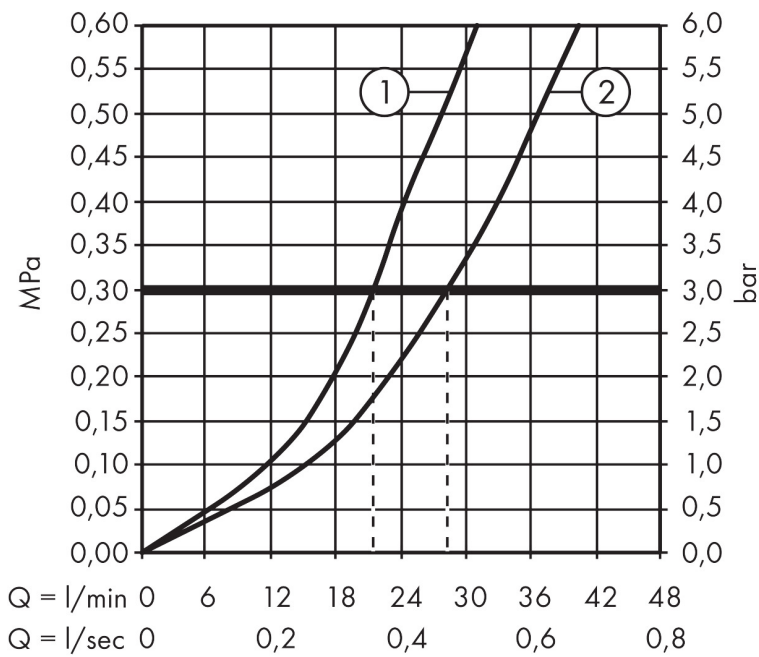

Merk hansgrohe
Artikelnaam **Vernis Blend** ééngreeps badmengkraan inbouw
Art.nr. 71466000
Oppervlakte chroom
Netto prijs 117,36 EUR

Stroomschema