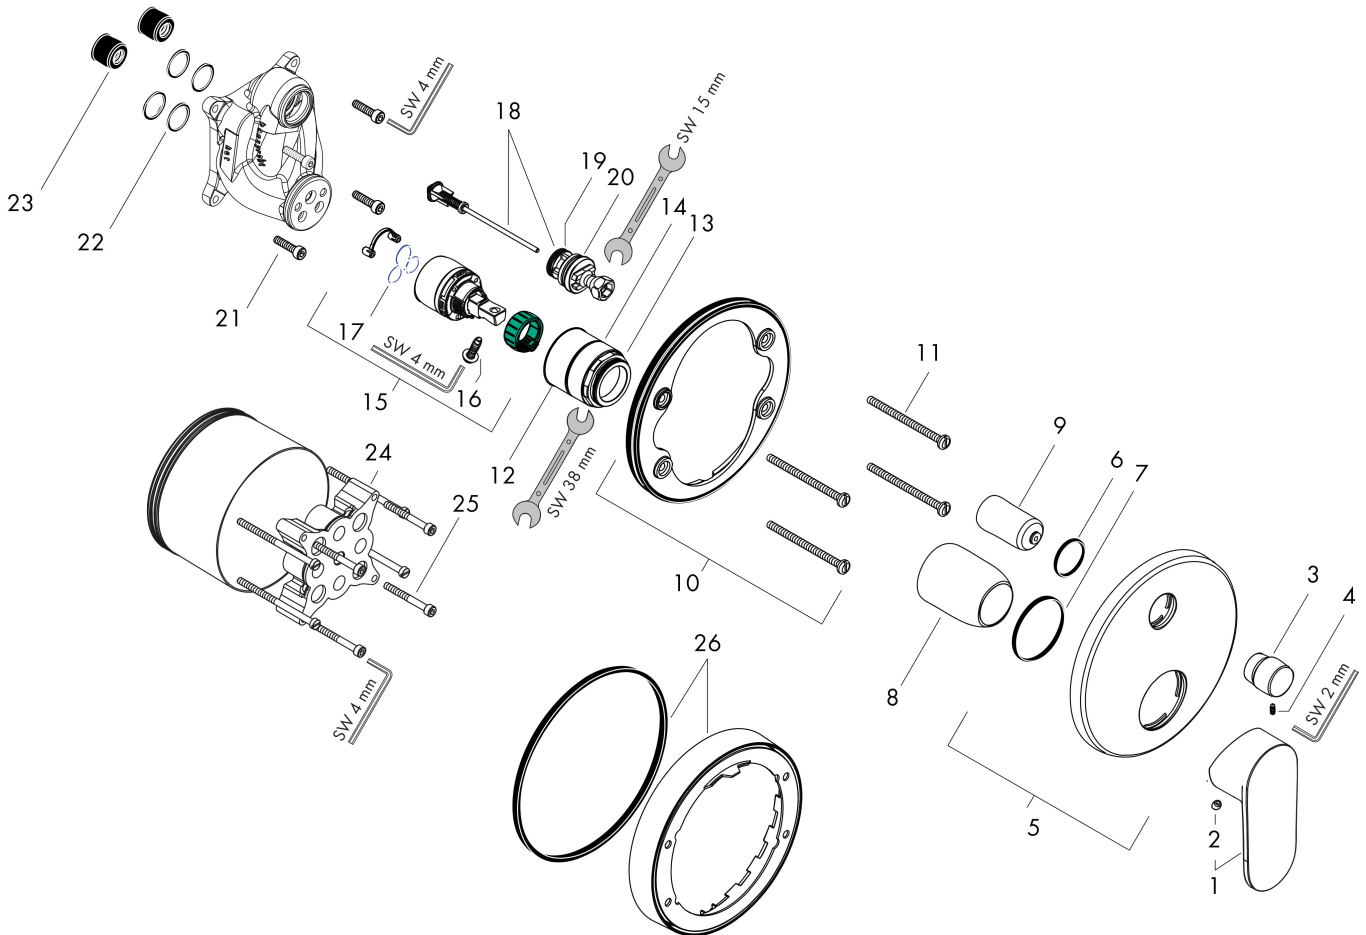

Merk hansgrohe
Artikelnaam **Vernis Blend** ééngreeps badmengkraan inbouw
Art.nr. 71466000
Oppervlakte chroom
Netto prijs 117,36 EUR

Explosietekening voor bouwjaar: >04/21

Merk	hansgrohe
Artikelnaam	Vernis Blend ééngreeps badmengkraan inbouw
Art.nr.	71466000
Oppervlakte	chrom
Netto prijs	117,36 EUR

Onderdelen voor bouwjaar: >04/21

Pos	Beschrijving	Art.nr.	Prijs
1	greep	93715000	32,70
2	greepstop	96338000	3,00
3	trekknop	98795000	40,60
4	inbusschroef M4x10	97667000	3,00
5	rozet Ø 150 mm	98791000	52,00
6	O-ring 43x3	98418000	3,00
7	O-ring 23x3	98142000	3,00
8	huls	98790000	25,70
9	omstelhuls	98794000	25,70
10	rozetdrager	98793000	32,70
11	drager-schroef-set	96454000	7,70
12	moer	98796000	32,70
13	O-ring 30x1,5	98433000	3,00
14	O-ring 39x1,5	98400000	3,00
15	kardoes compl.	92730000	52,00
16	borgschroef	95140000	4,80
17	dichting	95008000	7,70
18	omstelling compl.	95014000	52,00
19	O-ring 16x2,3	98207000	3,00
20	O-ring 20x2,5	92602000	4,80
21	schroef-set	96525000	7,70
22	O-ring 16x2	98133000	3,00
23	slagdemper	94073000	20,40
24	verlengset 25 mm	13595000	54,46
25	drager-schroef-set	97747000	3,00
26	verlengset 22 mm (Ø 150 mm)	13597000	50,19