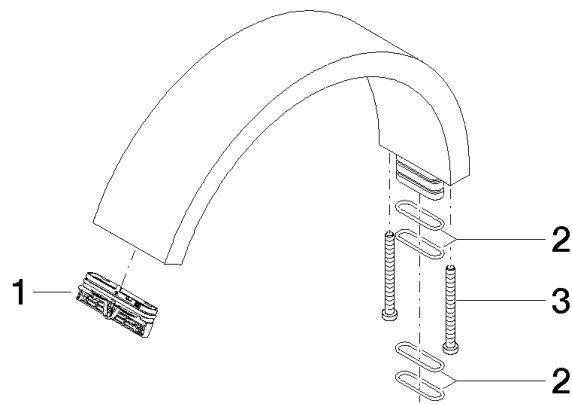

Auslauf - Platin gebürstet

90 11 70 013 00

Auslauf - Platin gebürstet

90 11 70 013 00

Auslauf - Platin gebürstet

90 11 70 013 00

Auslauf - Platin gebürstet

90 11 70 013 00

Auslauf - Platin gebürstet

90 11 70 013 00

Ersatzteilstückliste

Nr.	Artikelnummer	Benennung	Verbaumenge	Lieferzeit
	90 29 03 121 00 90	Luftsprudler -	7	2