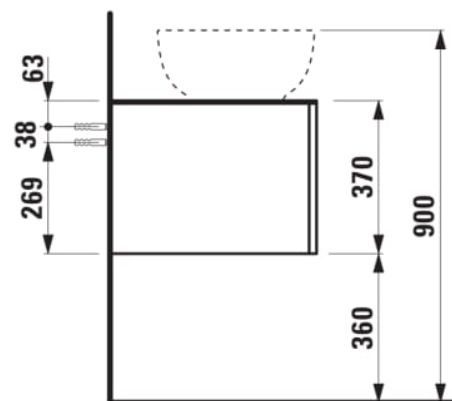

ILBAGNOALESSI

Élément de tiroir 1200, 1 tiroir, avec découpe à droite, Calce Avorio Top, pour lavabos H818975/6, H818977/8

COULEUR ET FINITION

 999 Multicolour

Combinaison des portes et des tiroirs : 1
Tiroir

Commodity Code/Import Code Number for
Foreign Trad : 94036090

Poids net / kg : 46

Position du lavabo : Droite

Structure du meuble : Tiroirs

Système d'ouverture et de fermeture : Tiroirs
avec fermeture amortie

Type d'installation : Suspendu

Type de lavabo : Vasque

DESSINS TECHNIQUES

COMPATIBLE AVEC

Vasque à poser, oval,
avec cache-bonde en
céramique

H818975...1121

Vasque à poser avec
trop-plein, ovale, avec
cache-bonde en
céramique