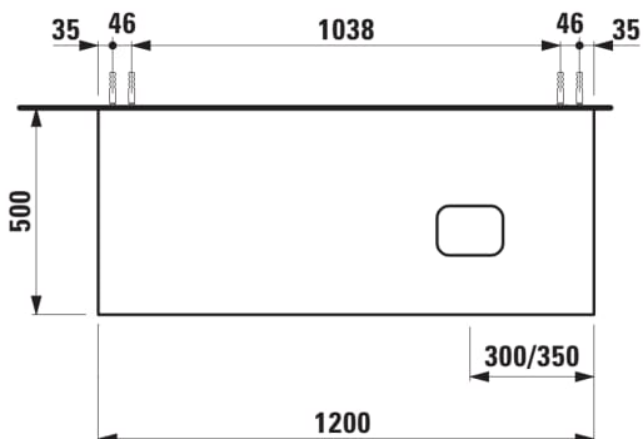

ILBAGNOALESSI

Élément de tiroir 1200, 1 tiroir, avec découpe à droite, Calce Avorio Top, pour lavabos H818975/6, H818977/8

COULEUR ET FINITION

 999 Multicolour

Combinaison des portes et des tiroirs : 1
Tiroir

Commodity Code/Import Code Number for
Foreign Trad : 94036090

Poids net / kg : 46

Position du lavabo : Droite

Structure du meuble : Tiroirs

Système d'ouverture et de fermeture : Tiroirs
avec fermeture amortie

Type d'installation : Suspendu

Type de lavabo : Vasque

DESSINS TECHNIQUES

COMPATIBLE AVEC

Vasque à poser, oval,
avec cache-bonde en
céramique

H818975...1121

Vasque à poser avec
trop-plein, ovale, avec
cache-bonde en
céramique