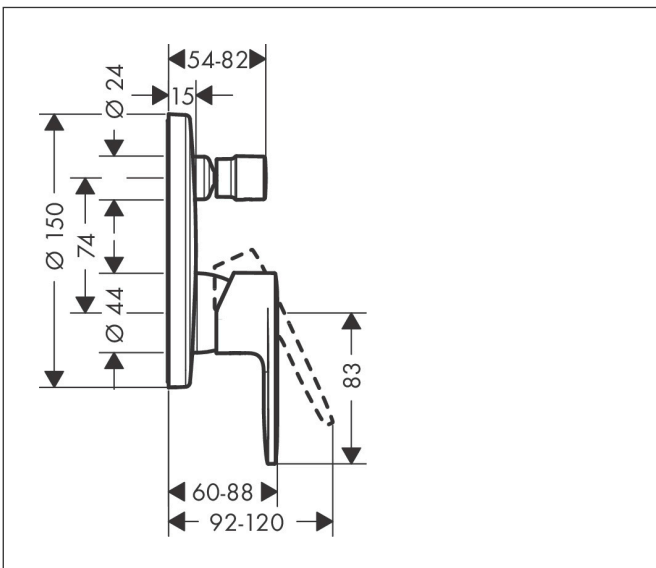

Merk	hansgrohe
Artikelnaam	Vernis Blend ééngreeps badmengkraan inbouw
Art.nr.	71466670
Oppervlakte	Mat zwart
Netto prijs	164,36 EUR

Product foto

Kenmerken

- doorstroomhoeveelheid bovenste uitloop: 21 l/min
- waterdoorstroom onderuitgang: 29 l/min
- maximale doorstroomhoeveelheid bij 3 bar: 29 l/min
- keramisch kardoos
- temperatuurbegrenzing instelbaar
- omstelling met automatische reset
- aansluiting: inbouwdeel
- wandmontage

Maat tekeningen

Merk	hansgrohe
Artikelnaam	Vernis Blend ééngreeps badmengkraan inbouw
Art.nr.	71466670
Oppervlakte	Mat zwart
Netto prijs	164,36 EUR

Benodigde onderdelen (naar keuze)

Product foto	Artikelnaam	Art.nr.	Prijs
	hansgrohe iBox universal Inbouwdeel	01800180	147,84
	hansgrohe iBox universal 2 Inbouwdeel	01500180	125,00
	hansgrohe Adapterplaat voor iBox Universal 2	13588000	31,76