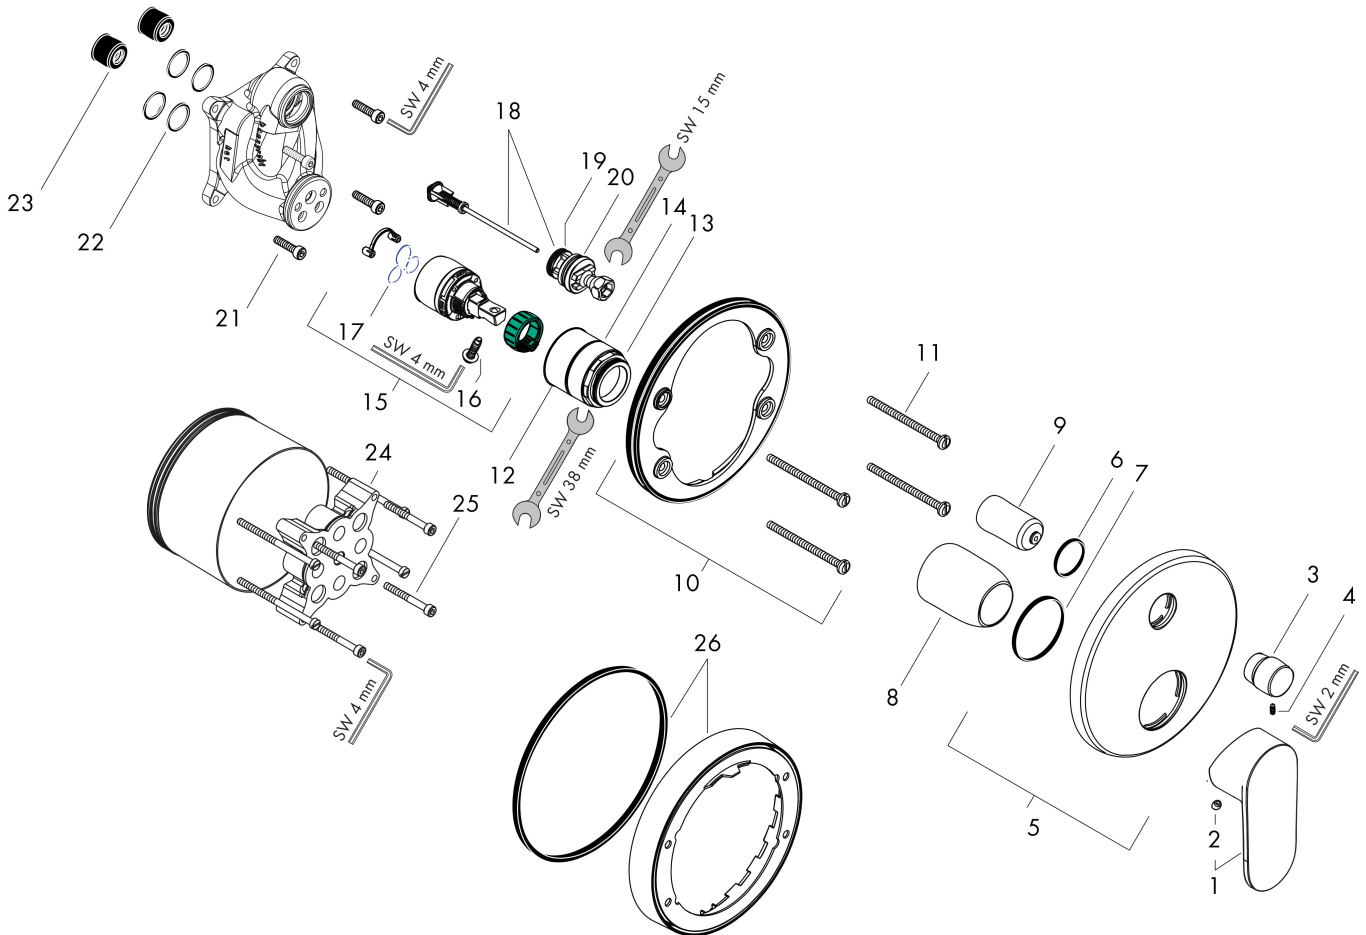

Merk hansgrohe
Artikelnaam **Vernis Blend** ééngreeps badmengkraan inbouw
Art.nr. 71466670
Oppervlakte Mat zwart
Netto prijs 164,36 EUR

Explosietekening voor bouwjaar: >04/21

Merk	hansgrohe
Artikelnaam	Vernis Blend ééngreeps badmengkraan inbouw
Art.nr.	71466670
Oppervlakte	Mat zwart
Netto prijs	164,36 EUR

Onderdelen voor bouwjaar: >04/21

Pos	Beschrijving	Art.nr.	Prijs
1	greep	93715670	49,10
2	greepstop	96338000	3,00
3	trekknop	98795670	60,90
4	inbusschroef M4x10	97667000	3,00
5	rozet Ø 150 mm	98791000	52,00
6	O-ring 43x3	98418000	3,00
7	O-ring 23x3	98142000	3,00
8	huls	98790670	38,60
9	omstelhuls	98794670	38,60
10	rozetdrager	98793000	32,70
11	uitloop compl.	98454000	300,40
12	moer	98796000	32,70
13	O-ring 30x1,5	98433000	3,00
14	O-ring 39x1,5	98400000	3,00
15	kardoes compl.	92730000	52,00
16	borgschroef	95140000	4,80
17	dichting	95008000	7,70
18	omstelling compl.	95014000	52,00
19	O-ring 16x2,3	98207000	3,00
20	O-ring 20x2,5	92602000	4,80
21	schroef-set	96525000	7,70
22	O-ring 16x2	98133000	3,00
23	slagdemper	94073000	20,40
24	verlengset 25 mm	13595000	54,46
25	drager-schroef-set	97747000	3,00
26	verlengset 22 mm (Ø 150 mm)	13597670	95,69