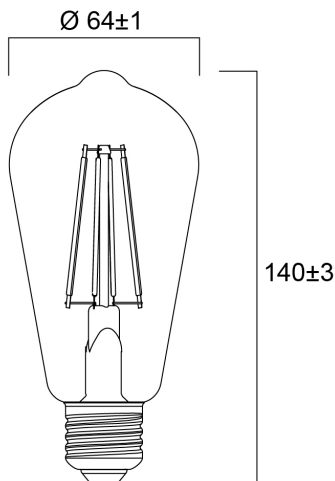

ToLEDo™ Retro ST64 6W GL 560lm DIM 825 E27 SL

Artikelnummer 0029307

SYLVANIA

ToLEDo Retro ST64 Ambré 6W 560lm DIM 825 E27 . Reeks led filamentlampen. Afgewerkt met een gloeidraad effect voor een visuele uitstraling vergelijkbaar met een traditionele lamp. Tot 90% energiebesparing vergeleken met gloeilampen. CRI > 80 - Beschikbaar in 2500K, 2700K en 4000K. Perfect homogene en extreem brede 300° lichtspreiding.300°. Onmiddellijke ontsteking bij 100% lichtstroom. Beschikbaar in dimbare uitvoering. Verwachte levensduur : 15.000 uur - 50.000 schakelcycli.Ideaal voor het vervangen van gloeilampen tot 100W. 3 jaar garantie. Niet geschikt voor gesloten armaturen.

Technische gegevens

Afmetingen (mm)

Fotometrie

ToLEDo™ Retro ST64 6W GL 560lm DIM 825 E27 SL

Artikelnummer 0029307

SYLVANIA

Algemene gegevens

Productnaam	ToLEDo™ Retro ST64 6W GL 560lm DIM 825 E27 SL
Technologie	LED
Vermogen (nominale) (W)	6
Type armatuur (open/gesloten)	Open
Algemene toepassing	Horeca, Residentieel & Consument
Omgevingstemperatuur (°C)	-10°C...+45°C
Werkings temperatuur (°)	25
ETIM klasse	EC001959
E-nummer FI	4740895
Garantie	3 jaar

Gegevens levensduur

Gemiddelde nominale levensduur - L70 B50	15000
Gemiddelde levensduur (nominale) (u)	15000
Gemiddelde levensduur (nominale) (uur)	15000

Fysieke gegevens

Lengte (mm)	140
Nominale diameter product (mm)	64
Gewicht (kg)	0.058

Verpakkingen

EAN code	5410288293073
Enkele lengte verpakking (cm)	15.2
Enkele breedte verpakking (cm)	7.0
Hoogte eenheidsverpakking (cm)	7.0
DUN14 (inner)	15410288293070
Eenheden per omdoos	6
Lengte omdoos (cm)	21.8
Breedte omdoos (cm)	14.7
Diepte omdoos (cm)	16.2