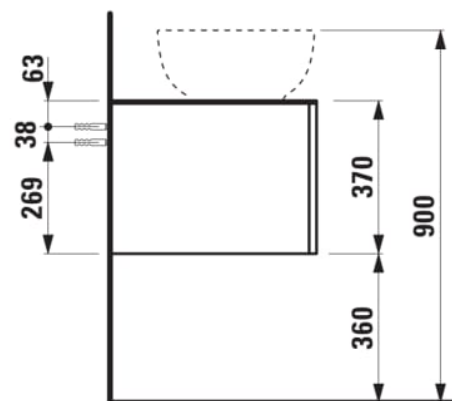

ILBAGNOALESSI

Élément de tiroir 1200, 1 tiroir, avec découpe à gauche et à droite, Calce Avorio Top, pour lavabos H818975/6

COULEUR ET FINITION

250 Chêne clair

Combinaison des portes et des tiroirs : 1
Tiroir

Commodity Code/Import Code Number for
Foreign Trad : 94036090

Poids net / kg : 46

Position du lavabo : Droite, Gauche

Structure du meuble : Tiroirs

Système d'ouverture et de fermeture : Tiroirs
avec fermeture amortie

Type d'installation : Suspendu

Type de lavabo : Vasque

DESSINS TECHNIQUES

COMPATIBLE AVEC

Vasque à poser, oval,
avec cache-bonde en
céramique

H818975...1121

Vasque à poser avec
trop-plein, ovale, avec
cache-bonde en
céramique