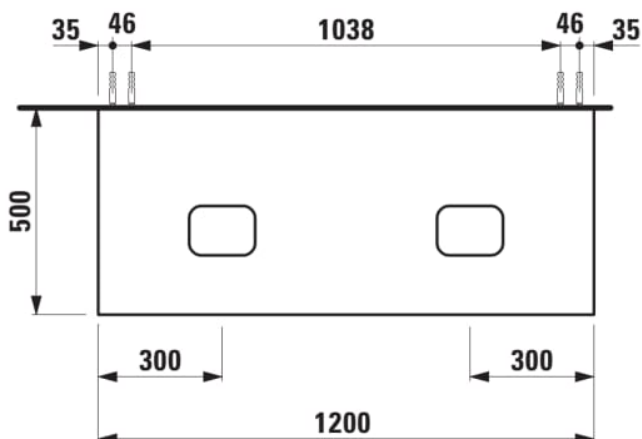

ILBAGNOALESSI

Élément de tiroir 1200, 1 tiroir, avec découpe à gauche et à droite, Calce Avorio Top, pour lavabos H818975/6

COULEUR ET FINITION

250 Chêne clair

Combinaison des portes et des tiroirs : 1
Tiroir

Commodity Code/Import Code Number for
Foreign Trad : 94036090

Poids net / kg : 46

Position du lavabo : Droite, Gauche

Structure du meuble : Tiroirs

Système d'ouverture et de fermeture : Tiroirs
avec fermeture amortie

Type d'installation : Suspendu

Type de lavabo : Vasque

DESSINS TECHNIQUES

COMPATIBLE AVEC

Vasque à poser, oval,
avec cache-bonde en
céramique

H818975...1121

Vasque à poser avec
trop-plein, ovale, avec
cache-bonde en
céramique