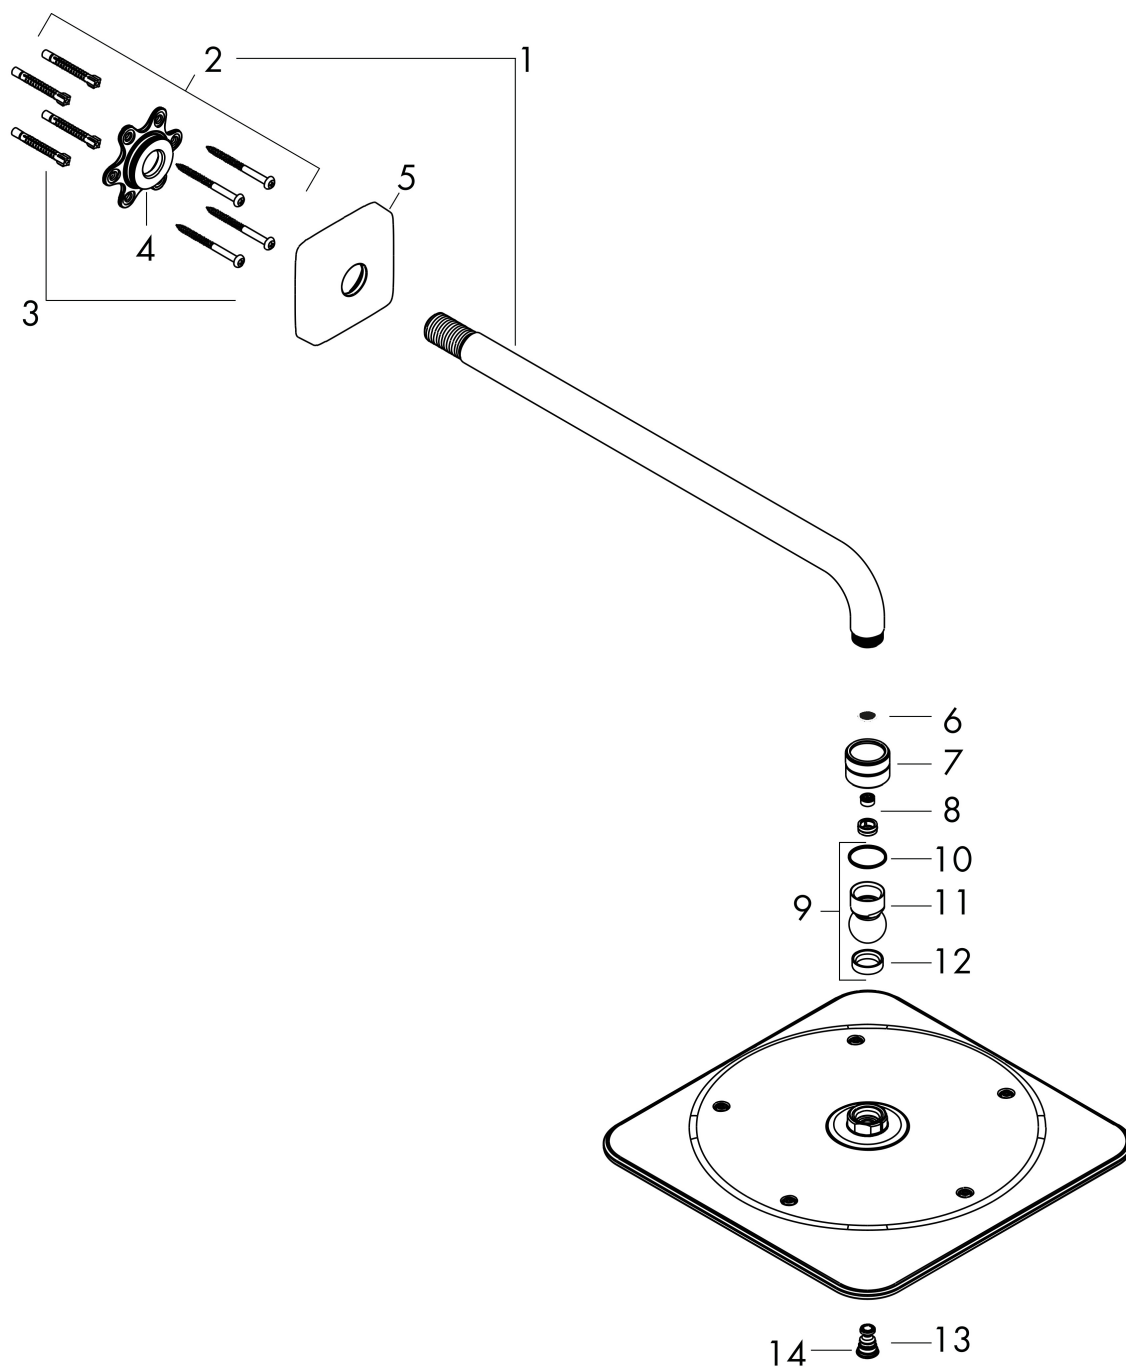

Product foto

Kenmerken

- bestaat uit: hoofddouche, douche-arm
- diameter straalplaat 270 x 270 mm
- PowderRain
- FlexPower: straalnoppen passen zich automatisch aan de waterdruk aan door te openen en te sluiten
- QuickClean+: voorkom kalkaanslag dankzij de elasticiteit van de straalnoppen
- doorstroomhoeveelheid PowderRain-straal bij 3 bar: 11 l/min
- functie van: 7,5 l/min
- maximale doorstroomhoeveelheid bij 3 bar: 11 l/min
- afdekplaat van metaal
- plafonddouche afneembaar voor reiniging
- lengte douche-arm: 390 mm

Maat tekeningen

Technologie

Straalsoorten

Certificaat

Merk AXOR
Artikelnaam **AXOR Citterio C** hoofddouche 270/270 1jet met douche-arm
Art.nr. 28790000
Oppervlakte chroom
Netto prijs 599,58 EUR

Stroomschema

| | |
|-------------|----------------------------------------------------------------|
| Merk | AXOR |
| Artikelnaam | AXOR Citterio C hoofddouche 270/270 1jet met douche-arm |
| Art.nr. | 28790000 |
| Oppervlakte | chrom |
| Netto prijs | 599,58 EUR |

Explosietekening voor bouwjaar: >06/24

Merk AXOR
 Artikelnaam **AXOR Citterio C** hoofddouche 270/270 1jet met douche-arm
 Art.nr. 28790000
 Oppervlakte chroom
 Netto prijs 599,58 EUR

Onderdelen voor bouwjaar: >06/24