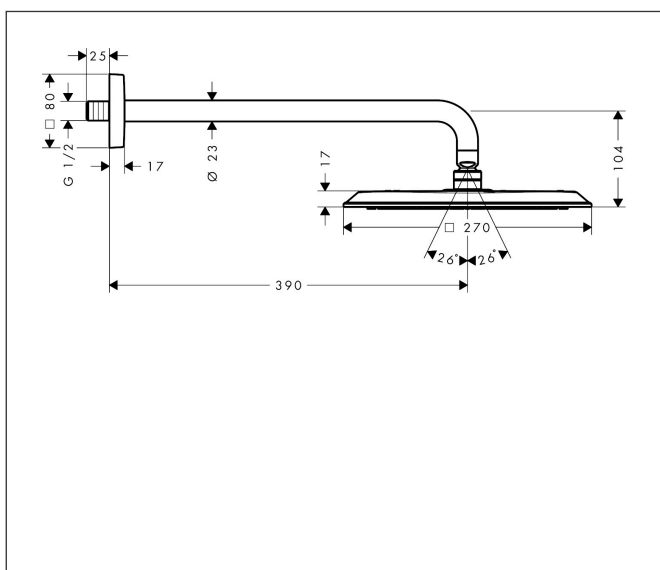

| | |
|-------------|----------------------------------------------------------------|
| Merk | AXOR |
| Artikelnaam | AXOR Citterio C hoofddouche 270/270 1jet met douche-arm |
| Art.nr. | 28790000 |
| Oppervlakte | chrom |
| Netto prijs | 599,58 EUR |

Product foto

Kenmerken

- bestaat uit: hoofddouche, douche-arm
- diameter straalplaat 270 x 270 mm
- PowderRain
- FlexPower: straalnoppen passen zich automatisch aan de waterdruk aan door te openen en te sluiten
- QuickClean+: voorkom kalkaanslag dankzij de elasticiteit van de straalnoppen
- doorstroomhoeveelheid PowderRain-straal bij 3 bar: 11 l/min
- functie van: 7,5 l/min
- maximale doorstroomhoeveelheid bij 3 bar: 11 l/min
- afdekplaat van metaal
- plafonddouche afneembaar voor reiniging
- lengte douche-arm: 390 mm

Maat tekeningen

Technologie

Straalsoorten

Certificaat

Merk AXOR
Artikelnaam **AXOR Citterio C** hoofddouche 270/270 1jet met douche-arm
Art.nr. 28790000
Oppervlakte chroom
Netto prijs 599,58 EUR

Stroomschema

Explosietekening voor bouwjaar: >06/24

Merk AXOR
 Artikelnaam **AXOR Citterio C** hoofddouche 270/270 1jet met douche-arm
 Art.nr. 28790000
 Oppervlakte chroom
 Netto prijs 599,58 EUR

Onderdelen voor bouwjaar: >06/24