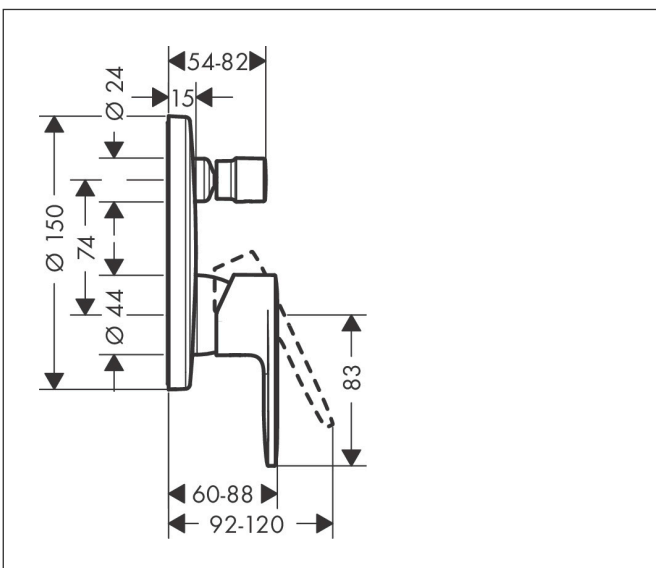

Merk	hansgrohe
Artikelnaam	Vernis Blend ééngreeps badmengkraan inbouw met geïntegreerde zekerheidscombinatie EN1717
Art.nr.	71467000
Oppervlakte	chrom
Netto prijs	155,71 EUR

Product foto

Kenmerken

- maximale doorstroomhoeveelheid bij 3 bar: 25 l/min
- keramisch kardoos
- temperatuurbegrenzing instelbaar
- omstelling met automatische reset
- aansluiting: inbouwdeel
- wandmontage

Maat tekeningen

Merk	hansgrohe
Artikelnaam	Vernis Blend ééngreeps badmengkraan inbouw met geïntegreerde zekerheidscombinatie EN1717
Art.nr.	71467000
Oppervlakte	chrom
Netto prijs	155,71 EUR

Benodigde onderdelen (naar keuze)