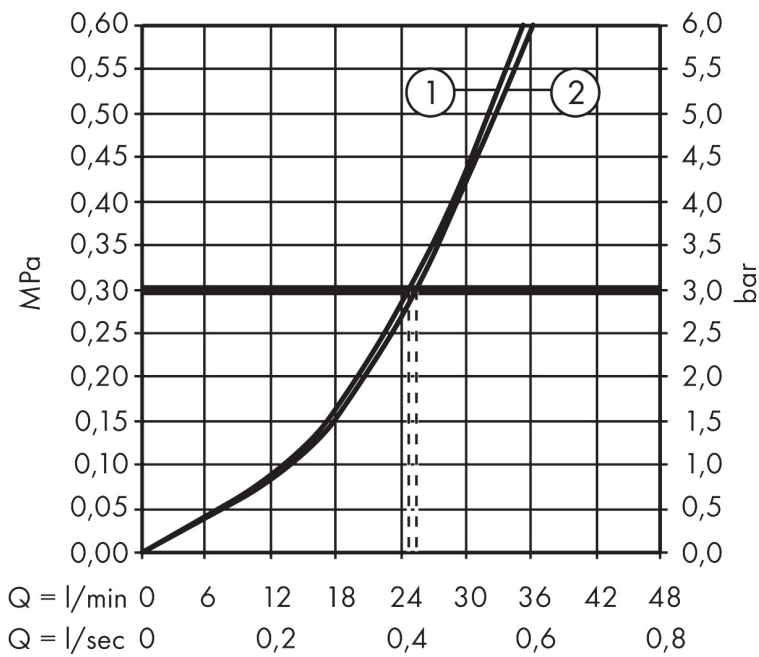

Merk hansgrohe
Artikelnaam **Vernis Blend** ééngreeps badmengkraan inbouw met geïntegreerde
zekerheidscombinatie EN1717
Art.nr. 71467000
Oppervlakte chroom
Netto prijs 155,71 EUR

Stroomschema