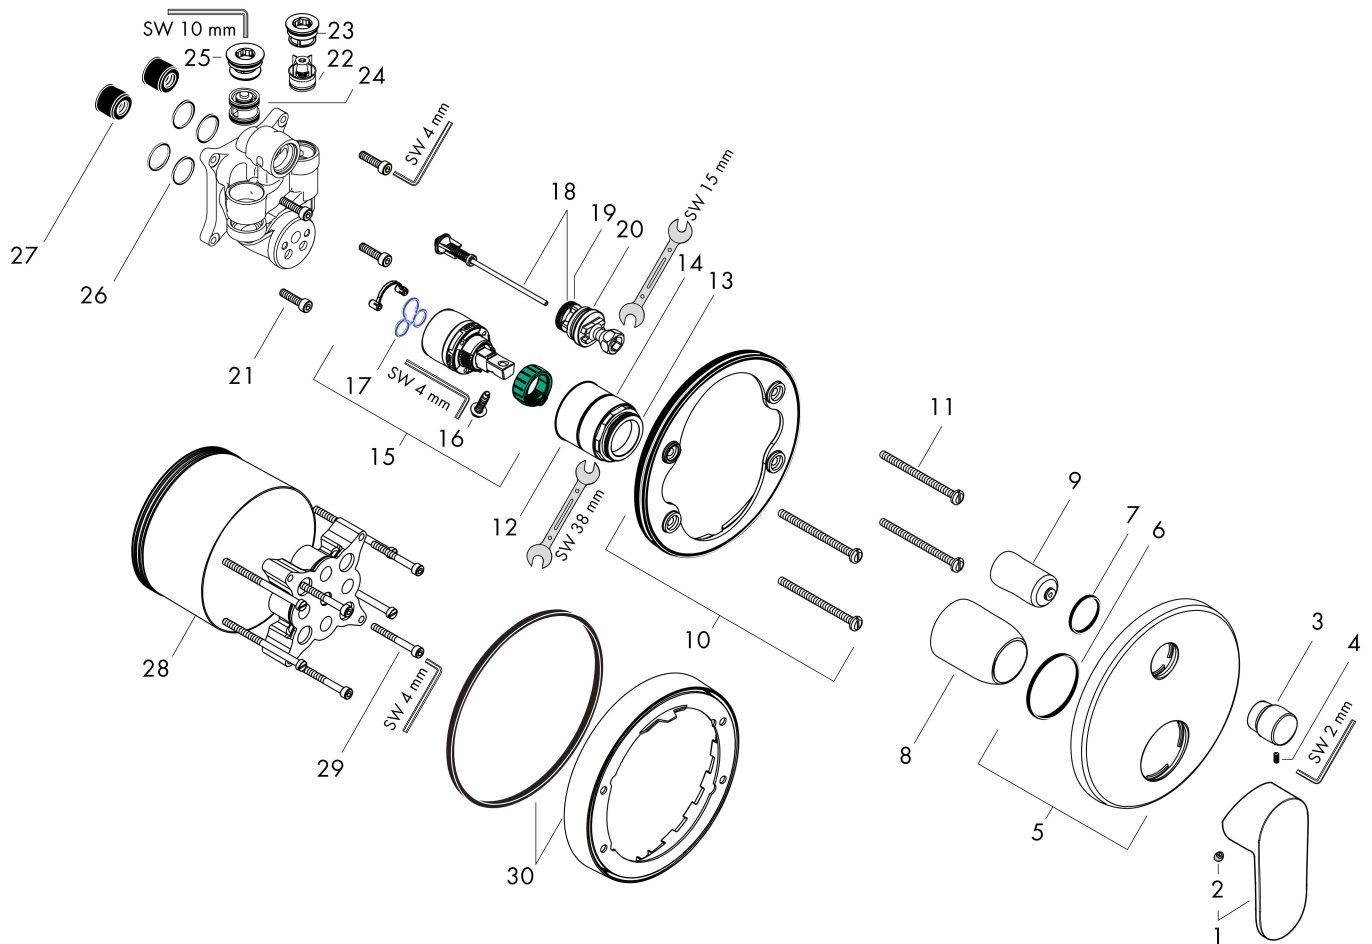

Merk	hansgrohe
Artikelnaam	Vernis Blend ééngreeps badmengkraan inbouw met geïntegreerde zekerheidscombinatie EN1717
Art.nr.	71467000
Oppervlakte	chrom
Netto prijs	155,71 EUR

Explosietekening voor bouwjaar: >04/21