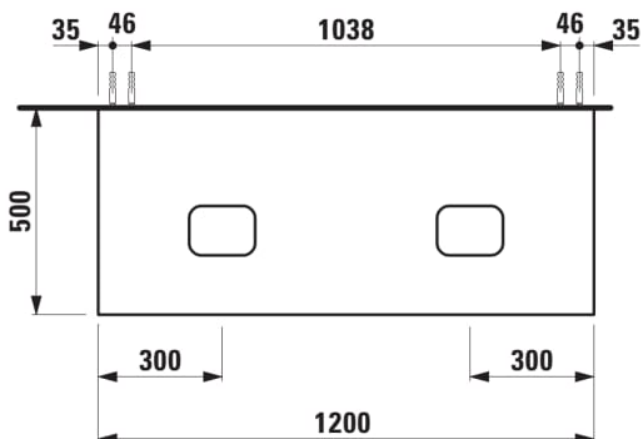

DESSINS TECHNIQUES