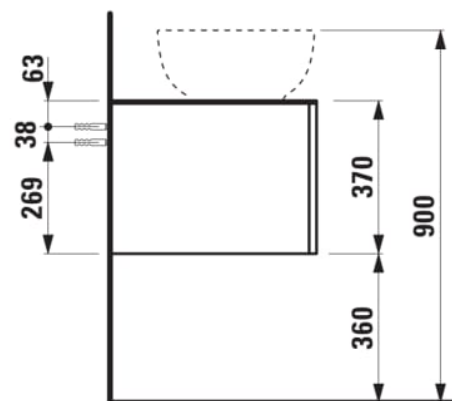

## ILBAGNOALESSI

Élément de tiroir 1200, 1 tiroir, avec découpe à gauche et à droite, Calce Avorio Top, pour lavabos H818975/6

## COULEUR ET FINITION

 999 Multicolour

Combinaison des portes et des tiroirs : 1  
Tiroir

Commodity Code/Import Code Number for  
Foreign Trad : 94036090

Poids net / kg : 46

Position du lavabo : Droite, Gauche

Structure du meuble : Tiroirs

Système d'ouverture et de fermeture : Tiroirs  
avec fermeture amortie

Type d'installation : Suspendu

Type de lavabo : Vasque

## DESSINS TECHNIQUES

COMPATIBLE AVEC

Vasque à poser, oval,  
avec cache-bonde en  
céramique

**H818975...1121**

Vasque à poser avec  
trop-plein, ovale, avec  
cache-bonde en  
céramique

**H818976...1091**