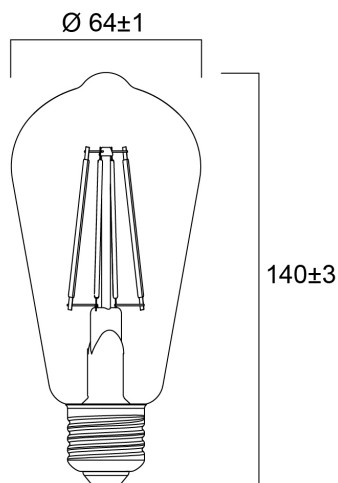

# ToLEDo™ Retro ST64 7W CL 806lm DIM 827 E27 SL

Artikelnummer 0029309

**SYLVANIA**

ToLEDo Retro ST64 7W 806lm DIM 827 E27 . Reeks led filamentlampen. Afgewerkt met een gloeidraad effect voor een visuele uitstraling vergelijkbaar met een traditionele lamp. Tot 90% energiebesparing vergeleken met gloeilampen. CRI > 80 - Beschikbaar in 2500K, 2700K en 4000K. Perfect homogene en extreem brede 300° lichtspreiding.300°. Onmiddellijke ontsteking bij 100% lichtstroom. Beschikbaar in dimbare uitvoering. Verwachte levensduur : 15.000 uur - 50.000 schakelcycli.Ideaal voor het vervangen van gloeilampen tot 100W. 3 jaar garantie. Niet geschikt voor gesloten armaturen.

### Afmetingen (mm)

## Fysieke gegevens

Lengte (mm)	140
Nominale diameter product (mm)	64
Gewicht (kg)	0.058