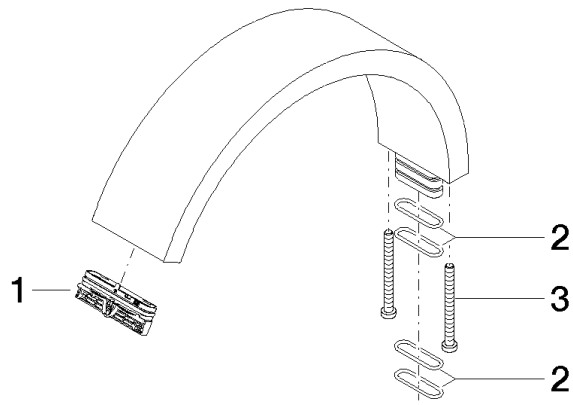

Auslauf - Chrom

90 11 70 013 00

Auslauf - Chrom

90 11 70 013 00

Auslauf - Chrom

90 11 70 013 00

Auslauf - Chrom

90 11 70 013 00

Auslauf - Chrom

90 11 70 013 00

Ersatzteilstückliste

Nr.	Artikelnummer	Benennung	Verbaumenge	Lieferzeit
	90 29 03 121 00 90	Luftsprudler -	7	2