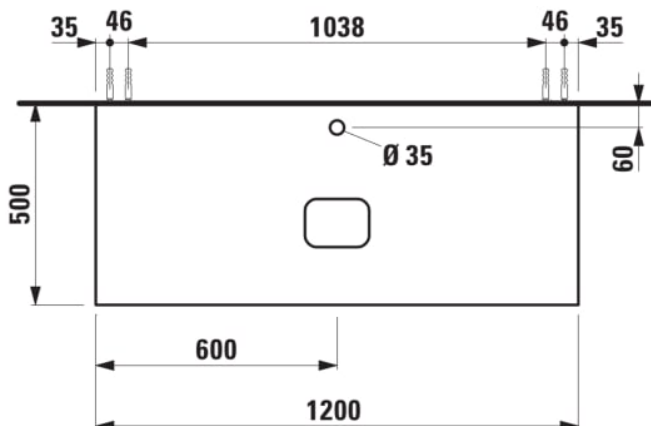

ILBAGNOALESSI

Élément de tiroir 1200, 1 tiroir, avec découpe centrale, Calce Avorio Top, trou pré-percé pour la robinetterie, pour lavabos H818975/6, H818977/8

COULEUR ET FINITION

250 Chêne clair

Combinaison des portes et des tiroirs : 1 Tiroir

Commodity Code/Import Code Number for Foreign Trad : 94036090

Poids net / kg : 46

Position du lavabo : Central

Structure du meuble : Tiroirs

Système d'ouverture et de fermeture : Tiroirs avec fermeture amortie

Type d'installation : Suspendu

Type de lavabo : Vasque

DESSINS TECHNIQUES

COMPATIBLE AVEC

Vasque à poser, oval,
avec cache-bonde en
céramique

H818975...1121

Vasque à poser avec
trop-plein, ovale, avec
cache-bonde en
céramique