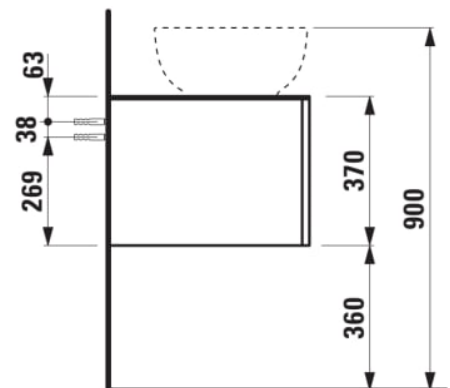

ILBAGNOALESSI

Élément de tiroir 1200, 1 tiroir, avec découpe centrale, Calce Avorio Top, trou pré-percé pour la robinetterie, pour lavabos H818975/6, H818977/8

COULEUR ET FINITION

250 Chêne clair

Combinaison des portes et des tiroirs : 1 Tiroir

Commodity Code/Import Code Number for Foreign Trad : 94036090

Poids net / kg : 46

Position du lavabo : Central

Structure du meuble : Tiroirs

Système d'ouverture et de fermeture : Tiroirs avec fermeture amortie

Type d'installation : Suspendu

Type de lavabo : Vasque

DESSINS TECHNIQUES

COMPATIBLE AVEC

Vasque à poser, oval,
avec cache-bonde en
céramique

H818975...1121

Vasque à poser avec
trop-plein, ovale, avec
cache-bonde en
céramique