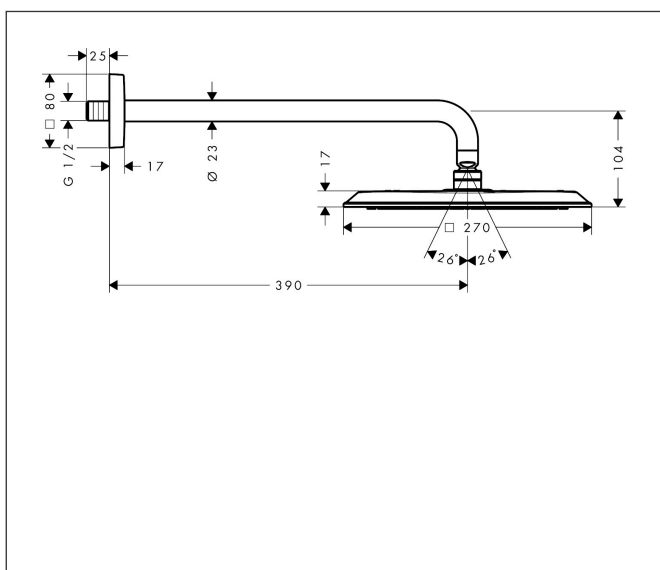

Merk	AXOR
Artikelnaam	AXOR Citterio C hoofddouche 270/270 1jet met douche-arm
Art.nr.	28790140
Oppervlakte	Brushed Bronze
Netto prijs	899,37 EUR

Product foto

Kenmerken

- bestaat uit: hoofddouche, douche-arm
- diameter straalplaat 270 x 270 mm
- PowderRain
- FlexPower: straalnoppen passen zich automatisch aan de waterdruk aan door te openen en te sluiten
- QuickClean+: voorkom kalkaanslag dankzij de elasticiteit van de straalnoppen
- doorstroomhoeveelheid PowderRain-straal bij 3 bar: 11 l/min
- functie van: 7,5 l/min
- maximale doorstroomhoeveelheid bij 3 bar: 11 l/min
- afdekplaat van metaal
- plafonddouche afneembaar voor reiniging
- lengte douche-arm: 390 mm

Maat tekeningen

Technologie

Straalsoorten

Certificaat

Merk AXOR
Artikelnaam **AXOR Citterio C** hoofddouche 270/270 1jet met douche-arm
Art.nr. 28790140
Oppervlakte Brushed Bronze
Netto prijs 899,37 EUR

Stroomschema