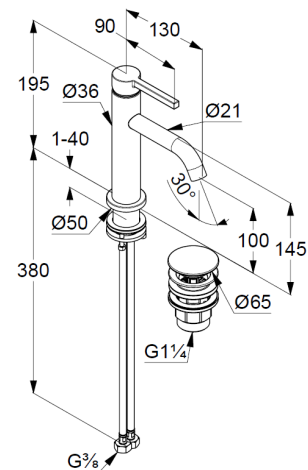

Waschtisch-Armatur
Einhebelmischer
1-Loch Montage
geschlossener Hebel, Metall
Strahlregler, S-Pointer M18,5 PCA
Keramik-Kartusche
Mittelstellung Kaltwasser
Durchflussmenge bei 3 bar 4,5 l/min.
fester Auslauf
flexible Druckschläuche G3/8 DVGW zugelassen
Schaftbefestigung
Push open Ablaufgarnitur G1 1/4
für Waschtische mit Überlauf
EU-Taxonomie: max. 6 l/min. -
wesentlicher Beitrag (SC) möglich

Produktabbildung/ Product picture

Maßzeichnung/ Dimensional drawing

Durchfluss/ Flow rate