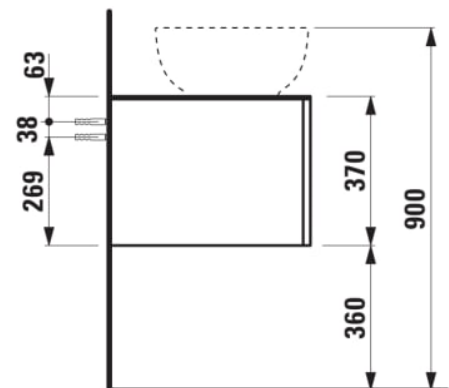

ILBAGNOALESSI

Élément de tiroir 1200, 1 tiroir, avec découpe centrale, Calce Avorio Top, trou pré-percé pour la robinetterie, pour lavabos H818975/6, H818977/8

COULEUR ET FINITION

260 Blanc mat

Combinaison des portes et des tiroirs : 1 Tiroir

Commodity Code/Import Code Number for Foreign Trad : 94036090

Poids net / kg : 46

Position du lavabo : Central

Structure du meuble : Tiroirs

Système d'ouverture et de fermeture : Tiroirs avec fermeture amortie

Type d'installation : Suspendu

Type de lavabo : Vasque

DESSINS TECHNIQUES

COMPATIBLE AVEC

Vasque à poser, oval,
avec cache-bonde en
céramique

H818975...1121

Vasque à poser avec
trop-plein, ovale, avec
cache-bonde en
céramique