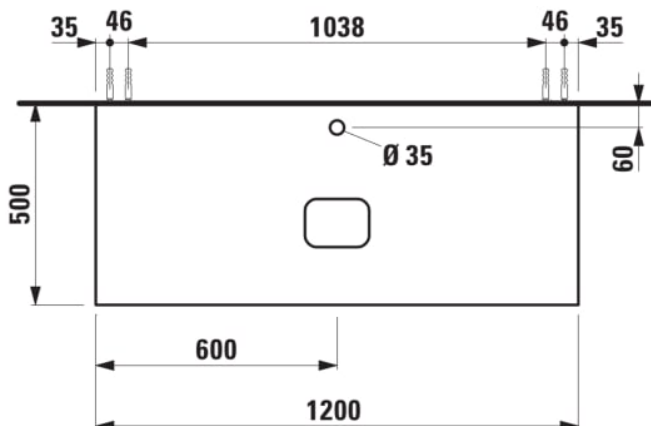

ILBAGNOALESSI

Élément de tiroir 1200, 1 tiroir, avec découpe centrale, Calce Avorio Top, trou pré-percé pour la robinetterie, pour lavabos H818975/6, H818977/8

COULEUR ET FINITION

260 Blanc mat

Combinaison des portes et des tiroirs : 1 Tiroir

Commodity Code/Import Code Number for Foreign Trad : 94036090

Poids net / kg : 46

Position du lavabo : Central

Structure du meuble : Tiroirs

Système d'ouverture et de fermeture : Tiroirs avec fermeture amortie

Type d'installation : Suspendu

Type de lavabo : Vasque

DESSINS TECHNIQUES

COMPATIBLE AVEC

Vasque à poser, oval,
avec cache-bonde en
céramique

H818975...1121

Vasque à poser avec
trop-plein, ovale, avec
cache-bonde en
céramique