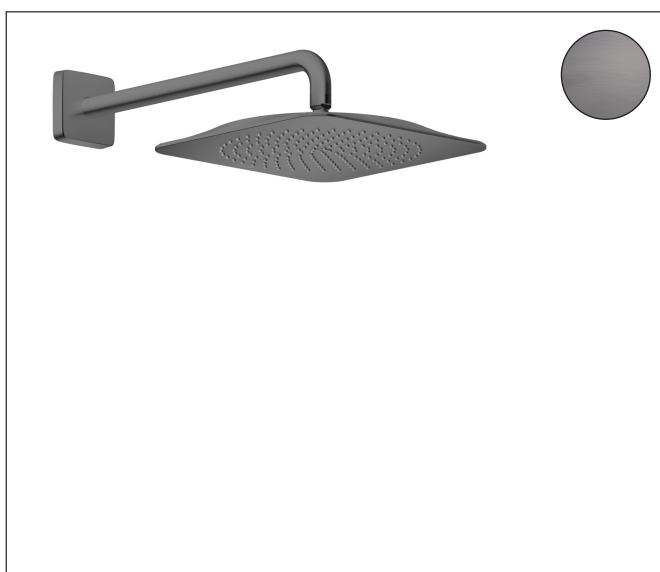

Merk	AXOR
Artikelnaam	AXOR Citterio C hoofddouche 270/270 1jet met douche-arm
Art.nr.	28790340
Oppervlakte	Brushed Black Chrome
Netto prijs	899,37 EUR

Product foto

Kenmerken

- bestaat uit: hoofddouche, douche-arm
- diameter straalplaat 270 x 270 mm
- PowderRain
- FlexPower: straalnoppen passen zich automatisch aan de waterdruk aan door te openen en te sluiten
- QuickClean+: voorkom kalkaanslag dankzij de elasticiteit van de straalnoppen
- doorstroomhoeveelheid PowderRain-straal bij 3 bar: 11 l/min
- functie van: 7,5 l/min
- maximale doorstroomhoeveelheid bij 3 bar: 11 l/min
- afdekplaat van metaal
- plafonddouche afneembaar voor reiniging
- lengte douche-arm: 390 mm

Maat tekeningen

Technologie

Straalsoorten

Certificaat

Merk AXOR
Artikelnaam **AXOR Citterio C** hoofddouche 270/270 1jet met douche-arm
Art.nr. 28790340
Oppervlakte Brushed Black Chrome
Netto prijs 899,37 EUR