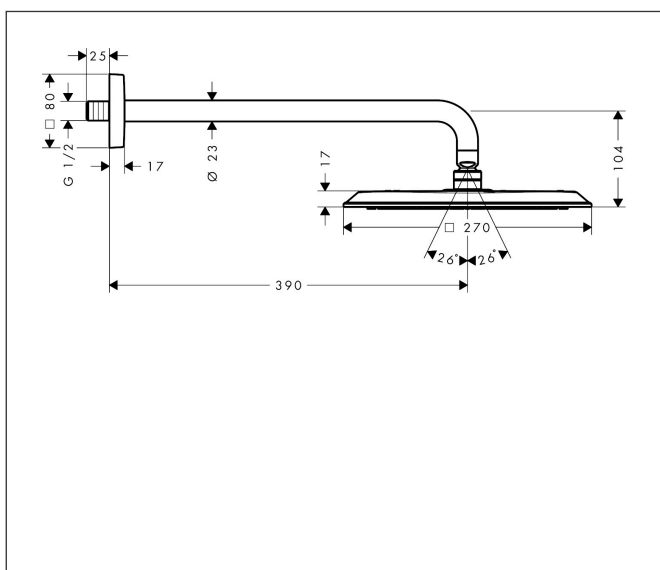

Merk	AXOR
Artikelnaam	AXOR Citterio C hoofddouche 270/270 1jet met douche-arm
Art.nr.	28790340
Oppervlakte	Brushed Black Chrome
Netto prijs	899,37 EUR

Product foto

Kenmerken

- bestaat uit: hoofddouche, douche-arm
- diameter straalplaat 270 x 270 mm
- PowderRain
- FlexPower: straalnoppen passen zich automatisch aan de waterdruk aan door te openen en te sluiten
- QuickClean+: voorkom kalkaanslag dankzij de elasticiteit van de straalnoppen
- doorstroomhoeveelheid PowderRain-straal bij 3 bar: 11 l/min
- functie van: 7,5 l/min
- maximale doorstroomhoeveelheid bij 3 bar: 11 l/min
- afdekplaat van metaal
- plafonddouche afneembaar voor reiniging
- lengte douche-arm: 390 mm

Maat tekeningen

Technologie

Straalsoorten

Certificaat

Merk AXOR
Artikelnaam **AXOR Citterio C** hoofddouche 270/270 1jet met douche-arm
Art.nr. 28790340
Oppervlakte Brushed Black Chrome
Netto prijs 899,37 EUR

Stroomschema