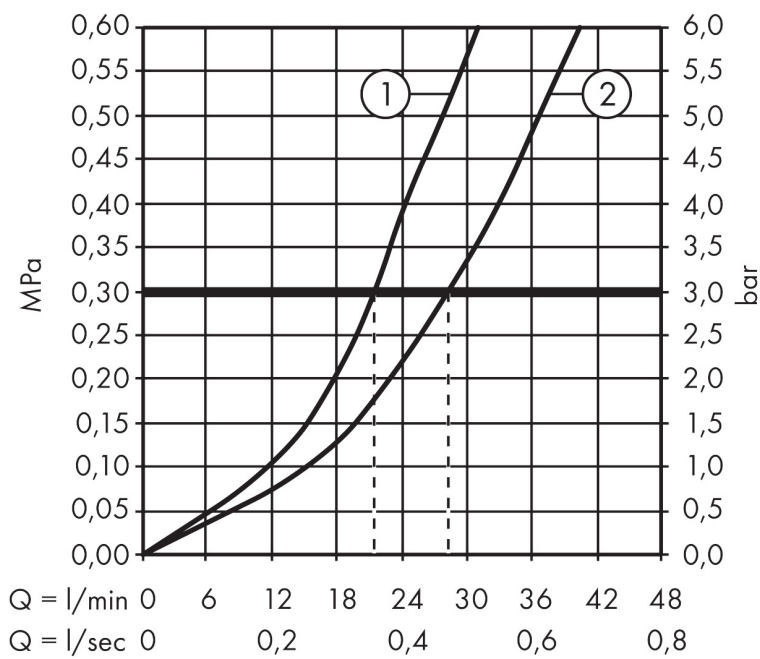

Merk	hansgrohe
Artikelnaam	Vernis Shape ééngreeps badmengkraan inbouw iBox Universal
Art.nr.	71468000
Oppervlakte	chrom
Netto prijs	135,02 EUR

Product foto

Kenmerken

- doorstroomhoeveelheid bovenste uitloop: 21 l/min
- waterdoorstroom onderuitgang: 29 l/min
- maximale doorstroomhoeveelheid bij 3 bar: 29 l/min
- keramisch kardoos
- temperatuurbegrenzing instelbaar
- omstelling met automatische reset
- aansluiting: inbouwdeel
- wandmontage

Maat tekeningen

Merk	hansgrohe
Artikelnaam	Vernis Shape ééngreeps badmengkraan inbouw iBox Universal
Art.nr.	71468000
Oppervlakte	chrom
Netto prijs	135,02 EUR

Benodigde onderdelen (naar keuze)

Product foto	Artikelnaam	Art.nr.	Prijs
	hansgrohe iBox universal Inbouwdeel	01800180	147,84
	hansgrohe iBox universal 2 Inbouwdeel	01500180	125,00
	hansgrohe Adapterplaat voor iBox Universal 2	13588000	31,76

Merk hansgrohe
 Artikelnaam **Vernis Shape** ééngreeps badmengkraan inbouw iBox Universal
 Art.nr. 71468000
 Oppervlakte chroom
 Netto prijs 135,02 EUR

Stroomschema

Merk hansgrohe
 Artikelnaam **Vernis Shape** ééngreeps badmengkraan inbouw iBox Universal
 Art.nr. 71468000
 Oppervlakte chroom
 Netto prijs 135,02 EUR