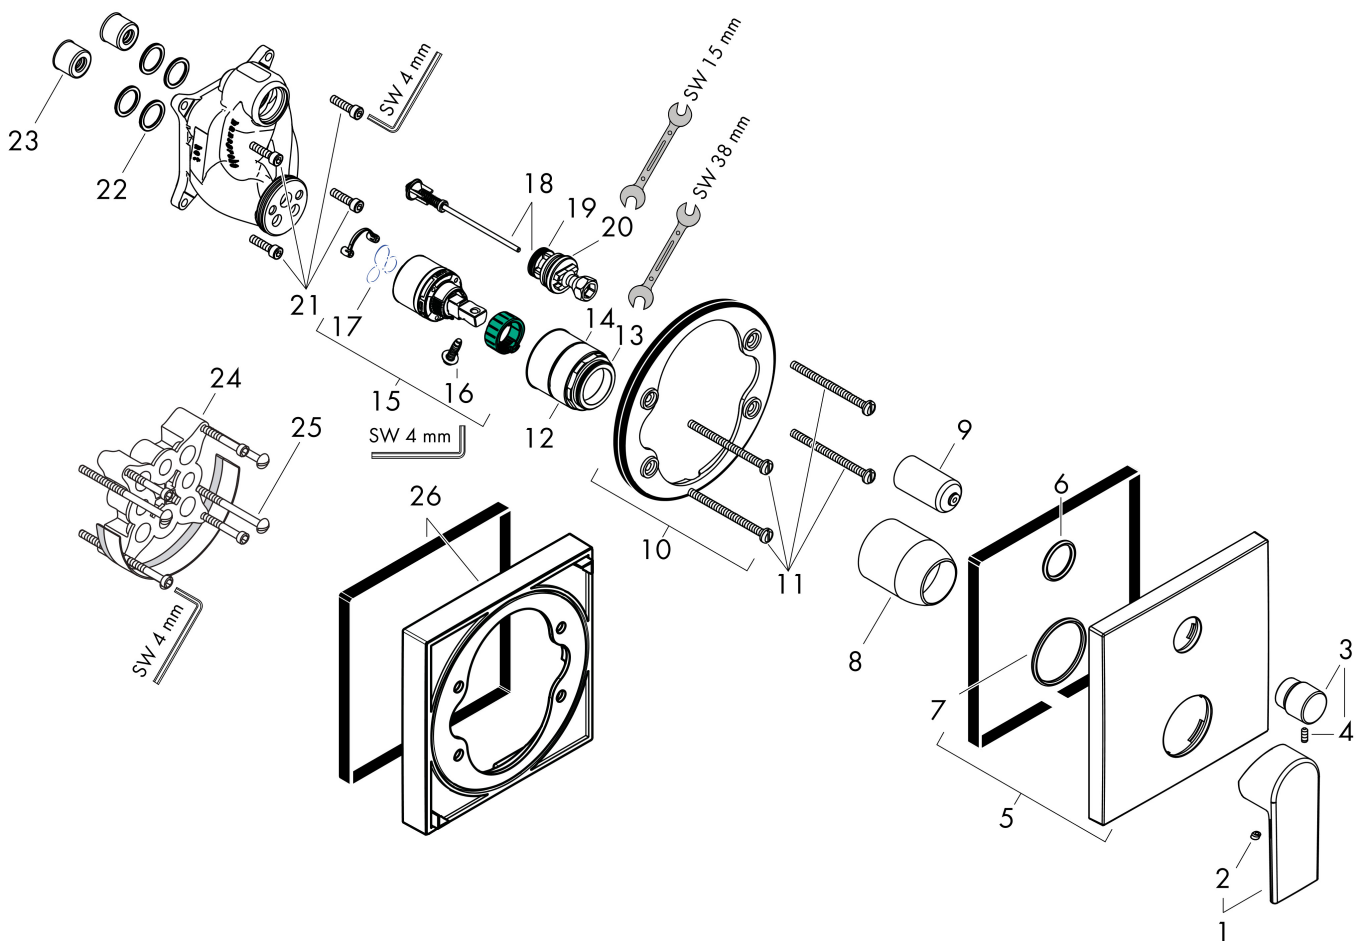

Merk	hansgrohe
Artikelnaam	Vernis Shape ééngreeps badmengkraan inbouw iBox Universal
Art.nr.	71468000
Oppervlakte	chrom
Netto prijs	135,02 EUR

Product foto

Kenmerken

- doorstroomhoeveelheid bovenste uitloop: 21 l/min
- waterdoorstroom onderuitgang: 29 l/min
- maximale doorstroomhoeveelheid bij 3 bar: 29 l/min
- keramisch kardoos
- temperatuurbegrenzing instelbaar
- omstelling met automatische reset
- aansluiting: inbouwdeel
- wandmontage

Maat tekeningen

Merk	hansgrohe
Artikelnaam	Vernis Shape ééngreeps badmengkraan inbouw iBox Universal
Art.nr.	71468000
Oppervlakte	chrom
Netto prijs	135,02 EUR

Benodigde onderdelen (naar keuze)

Product foto	Artikelnaam	Art.nr.	Prijs
	hansgrohe iBox universal Inbouwdeel	01800180	147,84
	hansgrohe iBox universal 2 Inbouwdeel	01500180	125,00
	hansgrohe Adapterplaat voor iBox Universal 2	13588000	31,76

Merk hansgrohe
 Artikelnaam **Vernis Shape** ééngreeps badmengkraan inbouw iBox Universal
 Art.nr. 71468000
 Oppervlakte chroom
 Netto prijs 135,02 EUR

Stroomschema

Merk hansgrohe
 Artikelnaam **Vernis Shape** ééngreeps badmengkraan inbouw iBox Universal
 Art.nr. 71468000
 Oppervlakte chroom
 Netto prijs 135,02 EUR

Explosietekening voor bouwjaar: >04/21

Merk	hansgrohe
Artikelnaam	Vernis Shape ééngreeps badmengkraan inbouw iBox Universal
Art.nr.	71468000
Oppervlakte	chrom
Netto prijs	135,02 EUR

Onderdelen voor bouwjaar: >04/21