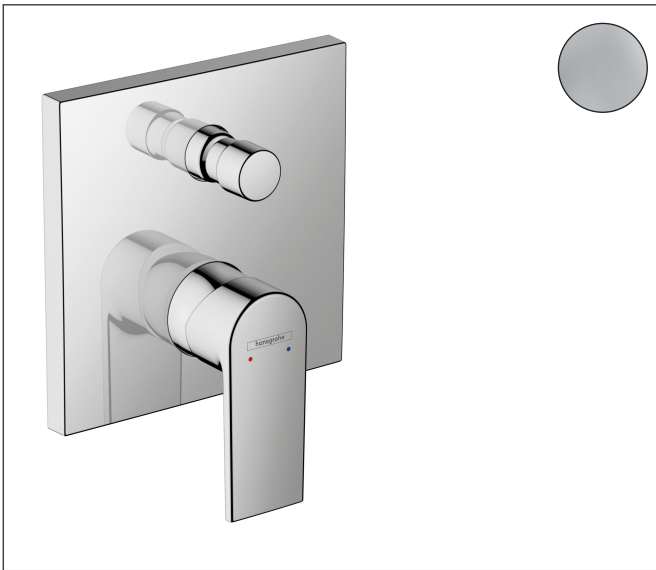

Merk	hansgrohe
Artikelnaam	Vernis Shape ééngreeps badmengkraan inbouw iBox Universal
Art.nr.	71468000
Oppervlakte	chrom
Netto prijs	135,02 EUR

Product foto

Kenmerken

- doorstroomhoeveelheid bovenste uitloop: 21 l/min
- waterdoorstroom onderuitgang: 29 l/min
- maximale doorstroomhoeveelheid bij 3 bar: 29 l/min
- keramisch kardoos
- temperatuurbegrenzing instelbaar
- omstelling met automatische reset
- aansluiting: inbouwdeel
- wandmontage

Maat tekeningen

Merk	hansgrohe
Artikelnaam	Vernis Shape ééngreeps badmengkraan inbouw iBox Universal
Art.nr.	71468000
Oppervlakte	chrom
Netto prijs	135,02 EUR

Benodigde onderdelen (naar keuze)

Product foto	Artikelnaam	Art.nr.	Prijs
	hansgrohe iBox universal Inbouwdeel	01800180	147,84
	hansgrohe iBox universal 2 Inbouwdeel	01500180	125,00
	hansgrohe Adapterplaat voor iBox Universal 2	13588000	31,76

Merk hansgrohe
 Artikelnaam **Vernis Shape** ééngreeps badmengkraan inbouw iBox Universal
 Art.nr. 71468000
 Oppervlakte chroom
 Netto prijs 135,02 EUR

Stroomschema

Merk hansgrohe
 Artikelnaam **Vernis Shape** ééngreeps badmengkraan inbouw iBox Universal
 Art.nr. 71468000
 Oppervlakte chroom
 Netto prijs 135,02 EUR

Explosietekening voor bouwjaar: >04/21

Merk	hansgrohe
Artikelnaam	Vernis Shape ééngreeps badmengkraan inbouw iBox Universal
Art.nr.	71468000
Oppervlakte	chrom
Netto prijs	135,02 EUR

Onderdelen voor bouwjaar: >04/21