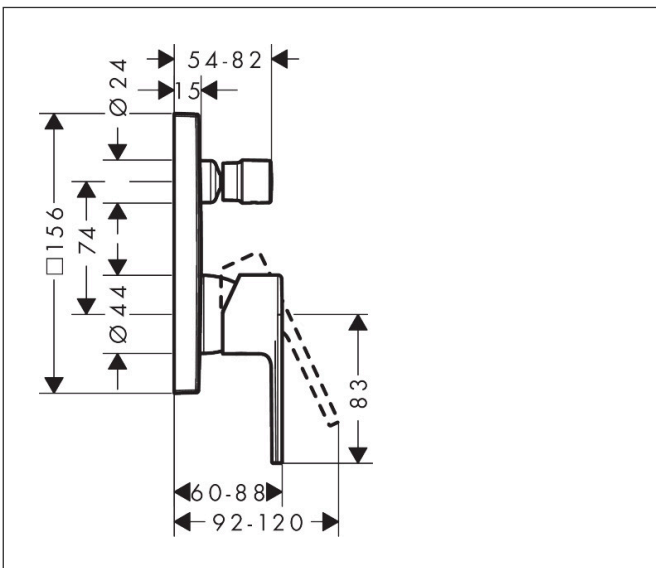

Merk	hansgrohe
Artikelnaam	Vernis Shape ééngreeps badmengkraan inbouw iBox Universal
Art.nr.	71468000
Oppervlakte	chrom
Netto prijs	135,02 EUR

Product foto

Kenmerken

- doorstroomhoeveelheid bovenste uitloop: 21 l/min
- waterdoorstroom onderuitgang: 29 l/min
- maximale doorstroomhoeveelheid bij 3 bar: 29 l/min
- keramisch kardoos
- temperatuurbegrenzing instelbaar
- omstelling met automatische reset
- aansluiting: inbouwdeel
- wandmontage

Maat tekeningen

Merk	hansgrohe
Artikelnaam	Vernis Shape ééngreeps badmengkraan inbouw iBox Universal
Art.nr.	71468000
Oppervlakte	chrom
Netto prijs	135,02 EUR

Benodigde onderdelen (naar keuze)

Product foto	Artikelnaam	Art.nr.	Prijs
	hansgrohe iBox universal Inbouwdeel	01800180	147,84
	hansgrohe iBox universal 2 Inbouwdeel	01500180	125,00
	hansgrohe Adapterplaat voor iBox Universal 2	13588000	31,76

Merk hansgrohe
 Artikelnaam **Vernis Shape** ééngreeps badmengkraan inbouw iBox Universal
 Art.nr. 71468000
 Oppervlakte chroom
 Netto prijs 135,02 EUR

Stroomschema

Merk hansgrohe
 Artikelnaam **Vernis Shape** ééngreeps badmengkraan inbouw iBox Universal
 Art.nr. 71468000
 Oppervlakte chroom
 Netto prijs 135,02 EUR