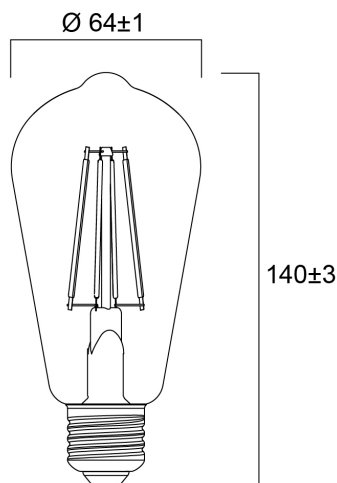

ToLEDo™ Retro ST64 4,5W GL 420lm 825 E27 SL

Artikelnummer 0029310

SYLVANIA

ToLEDo Retro ST64 Ambré 4.5W 420lm 825 E27. Reeks led filamentlampen. Afgewerkt met een gloeidraad effect voor een visuele uitstraling vergelijkbaar met een traditionele lamp. Tot 90% energiebesparing vergeleken met gloeilampen. CRI > 80 - Beschikbaar in 1700K, 2200K, 2400K, 2700K en 4000K. Perfect homogene en extreem brede 300° lichtspreading.300°. Onmiddellijke ontsteking bij 100% lichtstroom. Beschikbaar in dimbare uitvoering. Verwachte levensduur : 15.000 uur - 50.000 schakelcycli.Ideaal voor het vervangen van gloeilampen tot 100W. 3 jaar garantie. Niet geschikt voor gesloten armaturen.

Technische gegevens

Afmetingen (mm)

Fotometrie

ToLEDo™ Retro ST64 4,5W GL 420lm 825 E27 SL

Artikelnummer 0029310

SYLVANIA

Algemene gegevens

Productnaam	ToLEDo™ Retro ST64 4,5W GL 420lm 825 E27 SL
Technologie	LED
Vermogen (nominale) (W)	4.5
Lampvoet	E27
Type armatuur (open/gesloten)	Open
Algemene toepassing	Horeca, Residentieel & Consument
Omgevingstemperatuur (°C)	-20°C...+40°C
Werkings temperatuur (°)	25
ETIM klasse	EC001959
E-nummer FI	4740897
Garantie	3 jaar

Gegevens levensduur

Gemiddelde nominale levensduur - L70 B50	15000
Gemiddelde levensduur (nominale) (u)	15000
Gemiddelde levensduur (nominale) (uur)	15000

Fysieke gegevens

Lengte (mm)	140
Nominale diameter product (mm)	64
Gewicht (kg)	0.058

ToLEDo™ Retro ST64 4,5W GL 420lm 825 E27 SL

Artikelnummer 0029310

SYLVANIA

Verpakkingen

EAN code	5410288293103
Enkele lengte verpakking (cm)	15.2
Enkele breedte verpakking (cm)	7.0
Hoogte eenheidsverpakking (cm)	7.0
DUN14 (inner)	15410288293100
Eenheden per omdoos	6
Lengte omdoos (cm)	21.8
Breedte omdoos (cm)	14.7
Diepte omdoos (cm)	16.2