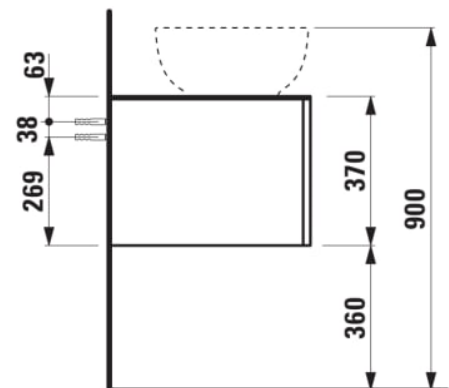

ILBAGNOALESSI

Élément de tiroir 1200, 1 tiroir, avec découpe centrale, Calce Avorio Top, trou pré-percé pour la robinetterie, pour lavabos H818975/6, H818977/8

COULEUR ET FINITION

630 Noce canaletto (Placage de bois véritable) / Verre blanc

Combinaison des portes et des tiroirs : 1 Tiroir

Commodity Code/Import Code Number for Foreign Trad : 94036090

Poids net / kg : 46

Position du lavabo : Central

Structure du meuble : Tiroirs

Système d'ouverture et de fermeture : Tiroirs avec fermeture amortie

Type d'installation : Suspendu

Type de lavabo : Vasque

DESSINS TECHNIQUES

COMPATIBLE AVEC

Vasque à poser, oval,
avec cache-bonde en
céramique

H818975...1121

Vasque à poser avec
trop-plein, ovale, avec
cache-bonde en
céramique