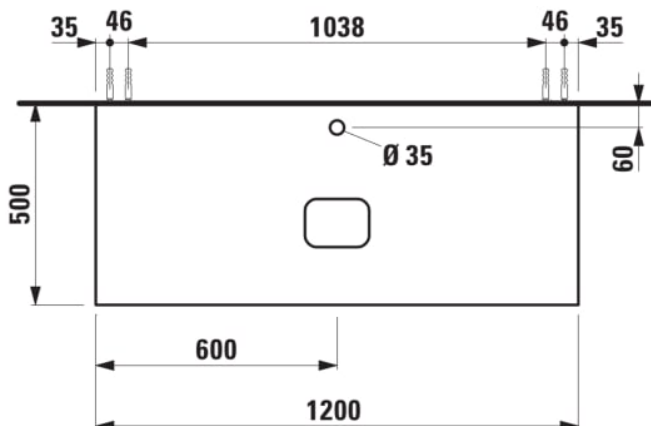

ILBAGNOALESSI

Élément de tiroir 1200, 1 tiroir, avec découpe centrale, Calce Avorio Top, trou pré-percé pour la robinetterie, pour lavabos H818975/6, H818977/8

COULEUR ET FINITION

630 Noce canaletto (Placage de bois véritable) / Verre blanc

Combinaison des portes et des tiroirs : 1 Tiroir

Commodity Code/Import Code Number for Foreign Trad : 94036090

Poids net / kg : 46

Position du lavabo : Central

Structure du meuble : Tiroirs

Système d'ouverture et de fermeture : Tiroirs avec fermeture amortie

Type d'installation : Suspendu

Type de lavabo : Vasque

DESSINS TECHNIQUES

COMPATIBLE AVEC

Vasque à poser, oval,
avec cache-bonde en
céramique

H818975...1121

Vasque à poser avec
trop-plein, ovale, avec
cache-bonde en
céramique