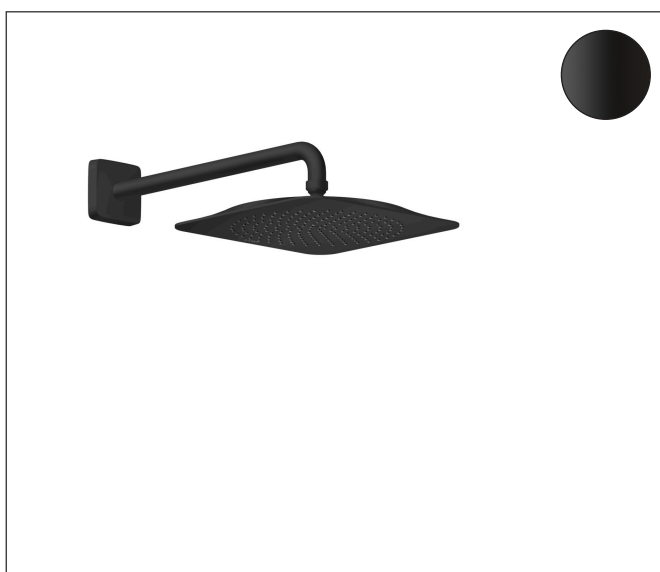

Merk	AXOR
Artikelnaam	AXOR Citterio C hoofddouche 270/270 1jet met douche-arm
Art.nr.	28790670
Oppervlakte	mat zwart
Netto prijs	839,42 EUR

Product foto

Kenmerken

- bestaat uit: hoofddouche, douche-arm
- diameter straalplaat 270 x 270 mm
- PowderRain
- FlexPower: straalnoppen passen zich automatisch aan de waterdruk aan door te openen en te sluiten
- QuickClean+: voorkom kalkaanslag dankzij de elasticiteit van de straalnoppen
- doorstroomhoeveelheid PowderRain-straal bij 3 bar: 11 l/min
- functie van: 7,5 l/min
- maximale doorstroomhoeveelheid bij 3 bar: 11 l/min
- afdekplaat van metaal
- plafonddouche afneembaar voor reiniging
- lengte douche-arm: 390 mm

Maat tekeningen

Technologie

Straalsoorten

Certificaat

Merk AXOR
Artikelnaam **AXOR Citterio C** hoofddouche 270/270 1jet met douche-arm
Art.nr. 28790670
Oppervlakte mat zwart
Netto prijs 839,42 EUR

Stroomschema