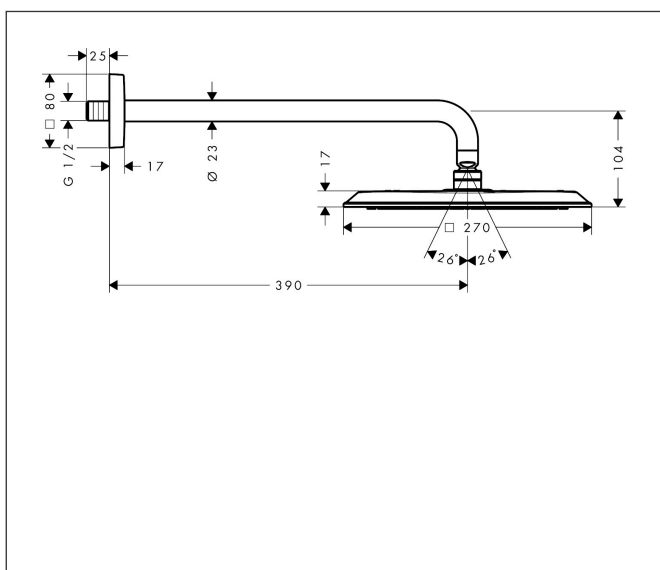

Merk	AXOR
Artikelnaam	AXOR Citterio C hoofddouche 270/270 1jet met douche-arm
Art.nr.	28790670
Oppervlakte	mat zwart
Netto prijs	839,42 EUR

Product foto

Kenmerken

- bestaat uit: hoofddouche, douche-arm
- diameter straalplaat 270 x 270 mm
- PowderRain
- FlexPower: straalnoppen passen zich automatisch aan de waterdruk aan door te openen en te sluiten
- QuickClean+: voorkom kalkaanslag dankzij de elasticiteit van de straalnoppen
- doorstroomhoeveelheid PowderRain-straal bij 3 bar: 11 l/min
- functie van: 7,5 l/min
- maximale doorstroomhoeveelheid bij 3 bar: 11 l/min
- afdekplaat van metaal
- plafonddouche afneembaar voor reiniging
- lengte douche-arm: 390 mm

Maat tekeningen

Technologie

Straalsoorten

Certificaat

Merk AXOR
Artikelnaam **AXOR Citterio C** hoofddouche 270/270 1jet met douche-arm
Art.nr. 28790670
Oppervlakte mat zwart
Netto prijs 839,42 EUR

Stroomschema