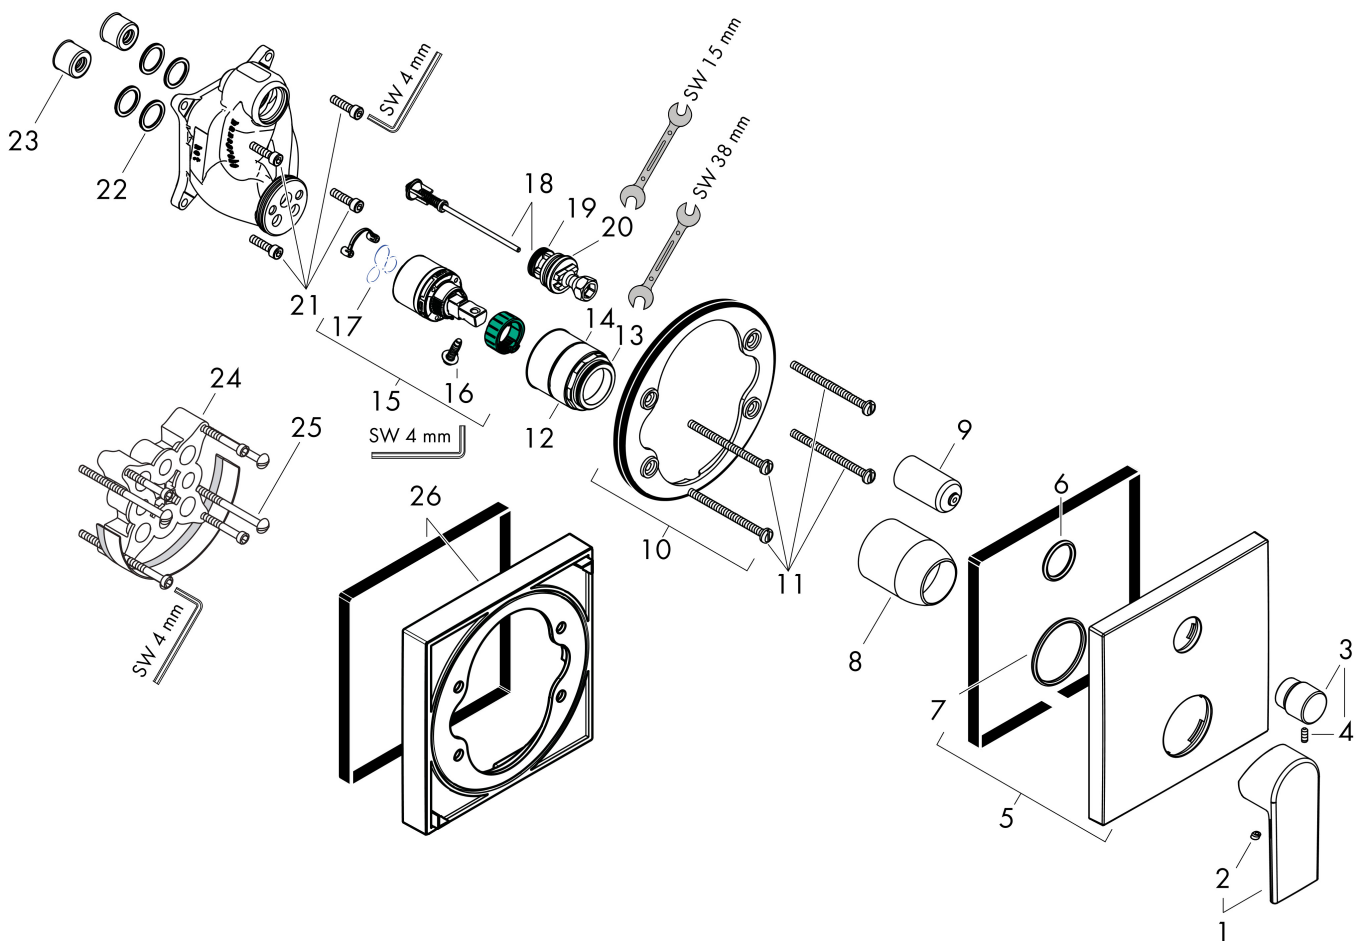

Merk	hansgrohe
Artikelnaam	Vernis Shape ééngreeps badmengkraan inbouw iBox Universal
Art.nr.	71468670
Oppervlakte	Mat zwart
Netto prijs	189,07 EUR

Product foto

Kenmerken

- doorstroomhoeveelheid bovenste uitloop: 21 l/min
- waterdoorstroom onderuitgang: 29 l/min
- maximale doorstroomhoeveelheid bij 3 bar: 29 l/min
- keramisch kardoos
- temperatuurbegrenzing instelbaar
- omstelling met automatische reset
- aansluiting: inbouwdeel
- wandmontage

Maat tekeningen

Merk	hansgrohe
Artikelnaam	Vernis Shape ééngreeps badmengkraan inbouw iBox Universal
Art.nr.	71468670
Oppervlakte	Mat zwart
Netto prijs	189,07 EUR

Benodigde onderdelen (naar keuze)

Product foto	Artikelnaam	Art.nr.	Prijs
	hansgrohe iBox universal Inbouwdeel	01800180	147,84
	hansgrohe iBox universal 2 Inbouwdeel	01500180	125,00
	hansgrohe Adapterplaat voor iBox Universal 2	13588000	31,76

Merk hansgrohe
 Artikelnaam **Vernis Shape** ééngreeps badmengkraan inbouw iBox Universal
 Art.nr. 71468670
 Oppervlakte Mat zwart
 Netto prijs 189,07 EUR

Stroomschema

Merk hansgrohe
 Artikelnaam **Vernis Shape** ééngreeps badmengkraan inbouw iBox Universal
 Art.nr. 71468670
 Oppervlakte Mat zwart
 Netto prijs 189,07 EUR

Explosietekening voor bouwjaar: >05/21

Merk	hansgrohe
Artikelnaam	Vernis Shape ééngreeps badmengkraan inbouw iBox Universal
Art.nr.	71468670
Oppervlakte	Mat zwart
Netto prijs	189,07 EUR

Onderdelen voor bouwjaar: >05/21