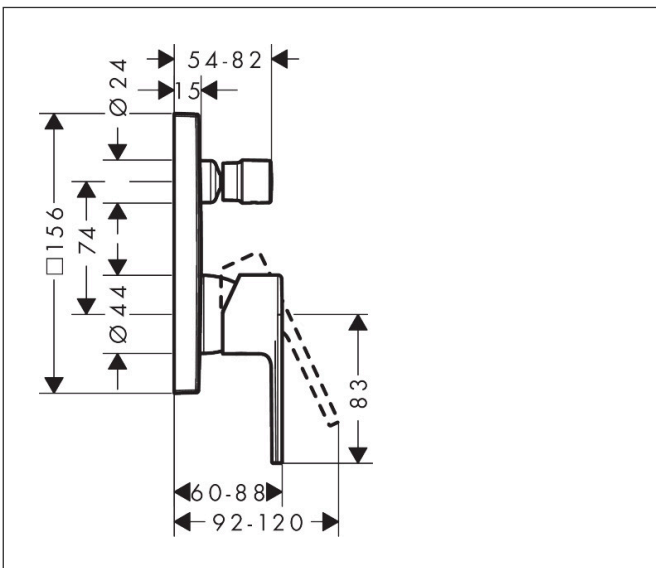

Merk	hansgrohe
Artikelnaam	Vernis Shape ééngreeps badmengkraan inbouw iBox Universal
Art.nr.	71468670
Oppervlakte	Mat zwart
Netto prijs	189,07 EUR

Product foto

Kenmerken

- doorstroomhoeveelheid bovenste uitloop: 21 l/min
- waterdoorstroom onderuitgang: 29 l/min
- maximale doorstroomhoeveelheid bij 3 bar: 29 l/min
- keramisch kardoos
- temperatuurbegrenzing instelbaar
- omstelling met automatische reset
- aansluiting: inbouwdeel
- wandmontage

Maat tekeningen

Merk	hansgrohe
Artikelnaam	Vernis Shape ééngreeps badmengkraan inbouw iBox Universal
Art.nr.	71468670
Oppervlakte	Mat zwart
Netto prijs	189,07 EUR

Benodigde onderdelen (naar keuze)

Product foto	Artikelnaam	Art.nr.	Prijs
	hansgrohe iBox universal Inbouwdeel	01800180	147,84
	hansgrohe iBox universal 2 Inbouwdeel	01500180	125,00
	hansgrohe Adapterplaat voor iBox Universal 2	13588000	31,76

Merk hansgrohe
 Artikelnaam **Vernis Shape** ééngreeps badmengkraan inbouw iBox Universal
 Art.nr. 71468670
 Oppervlakte Mat zwart
 Netto prijs 189,07 EUR

Stroomschema

Merk hansgrohe
 Artikelnaam **Vernis Shape** ééngreeps badmengkraan inbouw iBox Universal
 Art.nr. 71468670
 Oppervlakte Mat zwart
 Netto prijs 189,07 EUR