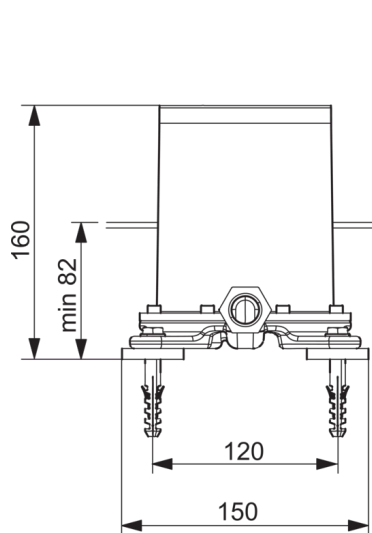

HANSAVARIO

INBOUWSET VOOR BAD/DOUCHE KRAAN

53280100

EAN: 4015474186552

- Badkamer
- Inbouwdeel
- Spoelstop, Afpersstop

- Kraanhuis gemaakt van DZR messing
- Mountingbox and coversleeve

Technische gegevens

Technische eigenschappen

DN-maat
Warmwatertoevoer
Werkdruk
Aansluitmaat

DN15
max. +90°C
1-10 bar
G1/2

Reserveonderdelen

SP53280100

Naam	Code
1.1 Installation box	59913716
1.5 Schroef, M5 x 10	59912210
1.9 Bevestigingsset	59913714
2.1 Plug	59905012
2.2 O-ring, d 35x2	59913715
2.3 Set schroeven, M10x16	59913717
N.I. O-ring, 15,00X D2,00	59913042