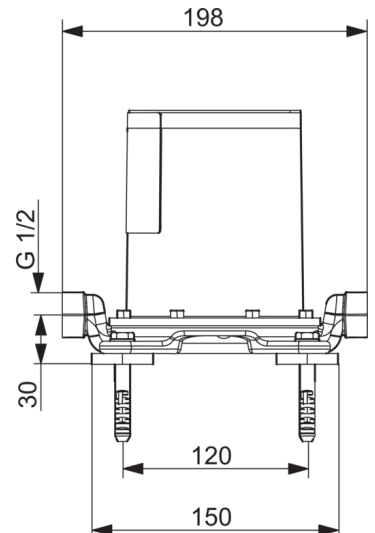

HANSAVARIO

INBOUWSET VOOR BAD/DOUCHE KRAAN

53280100

EAN: 4015474186552

- Badkamer
- Inbouwdeel
- Spoelstop, Afpersstop

- Kraanhuis gemaakt van DZR messing
- Mountingbox and coversleeve

Technische gegevens

Technische eigenschappen

DN-maat
Warmwatertoevoer
Werkdruk
Aansluitmaat

DN15
max. +90°C
1-10 bar
G1/2

Reserveonderdelen

SP53280100

Naam	Code
1.1 Installation box	59913716
1.5 Schroef, M5 x 10	59912210
1.9 Bevestigingsset	59913714
2.1 Plug	59905012
2.2 O-ring, d 35x2	59913715
2.3 Set schroeven, M10x16	59913717
N.I. O-ring, 15,00X D2,00	59913042