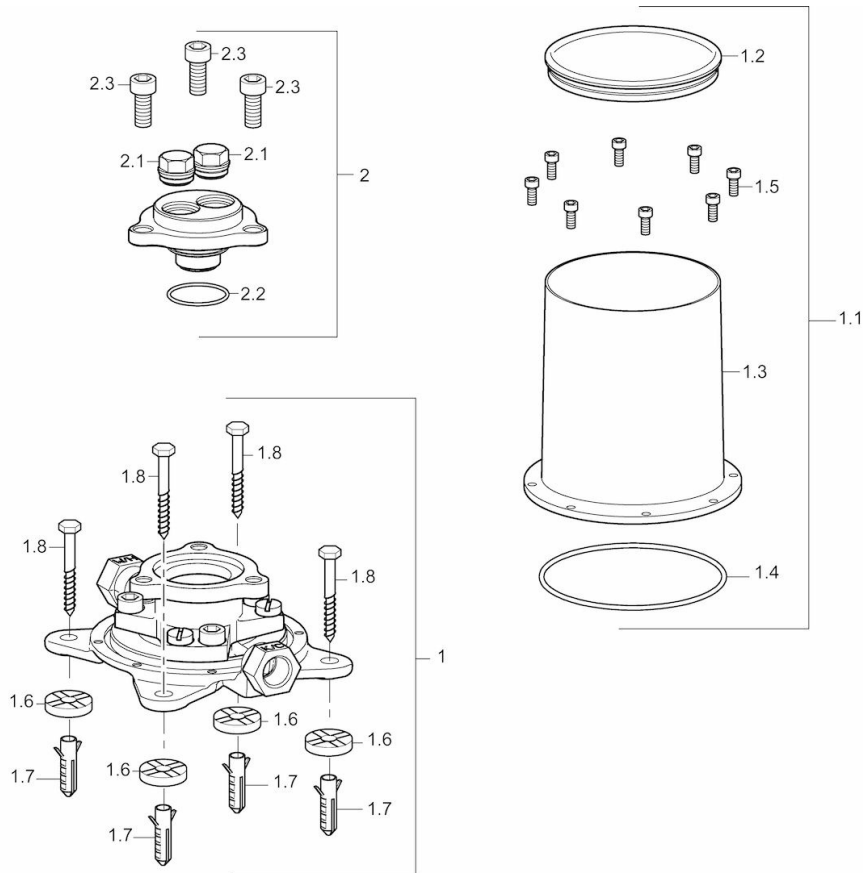

HANSAVARIO

INBOUWSET VOOR BAD/DOUCHE KRAAN

53280100

EAN: 4015474186552

- Badkamer
- Inbouwdeel
- Spoelstop, Afpersstop

- Kraanhuis gemaakt van DZR messing
- Mountingbox and coversleeve

Technische gegevens

Technische eigenschappen

DN-maat
Warmwatertoevoer
Werkdruk
Aansluitmaat

DN15
max. +90°C
1-10 bar
G1/2

Reserveonderdelen

SP53280100

Naam	Code
1.1 Installation box	59913716
1.5 Schroef, M5 x 10	59912210
1.9 Bevestigingsset	59913714
2.1 Plug	59905012
2.2 O-ring, d 35x2	59913715
2.3 Set schroeven, M10x16	59913717
N.I. O-ring, 15,00X D2,00	59913042