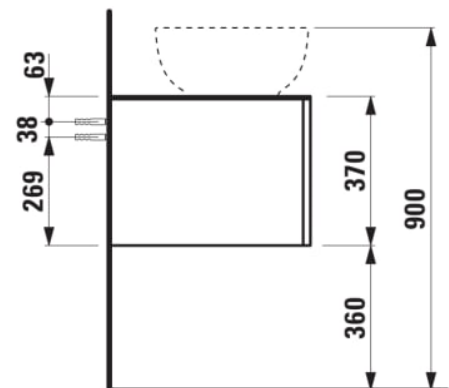

ILBAGNOALESSI

Élément de tiroir 1200, 1 tiroir, avec découpe centrale, Calce Avorio Top, trou pré-percé pour la robinetterie, pour lavabos H818975/6, H818977/8

COULEUR ET FINITION

■ 990 Special colour

Combinaison des portes et des tiroirs : 1 Tiroir

Commodity Code/Import Code Number for Foreign Trad : 94036090

Poids net / kg : 46

Position du lavabo : Central

Structure du meuble : Tiroirs

Système d'ouverture et de fermeture : Tiroirs avec fermeture amortie

Type d'installation : Suspensu

Type de lavabo : Vasque

DESSINS TECHNIQUES

COMPATIBLE AVEC

Vasque à poser, oval,
avec cache-bonde en
céramique

H818975...1121

Vasque à poser avec
trop-plein, ovale, avec
cache-bonde en
céramique