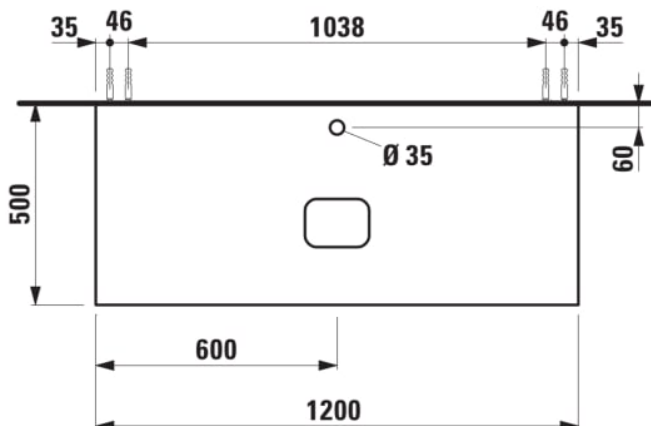

ILBAGNOALESSI

Élément de tiroir 1200, 1 tiroir, avec découpe centrale, Calce Avorio Top, trou pré-percé pour la robinetterie, pour lavabos H818975/6, H818977/8

COULEUR ET FINITION

■ 990 Special colour

Combinaison des portes et des tiroirs : 1 Tiroir

Commodity Code/Import Code Number for Foreign Trad : 94036090

Poids net / kg : 46

Position du lavabo : Central

Structure du meuble : Tiroirs

Système d'ouverture et de fermeture : Tiroirs avec fermeture amortie

Type d'installation : Suspensu

Type de lavabo : Vasque

DESSINS TECHNIQUES

COMPATIBLE AVEC

Vasque à poser, oval,
avec cache-bonde en
céramique

H818975...1121

Vasque à poser avec
trop-plein, ovale, avec
cache-bonde en
céramique