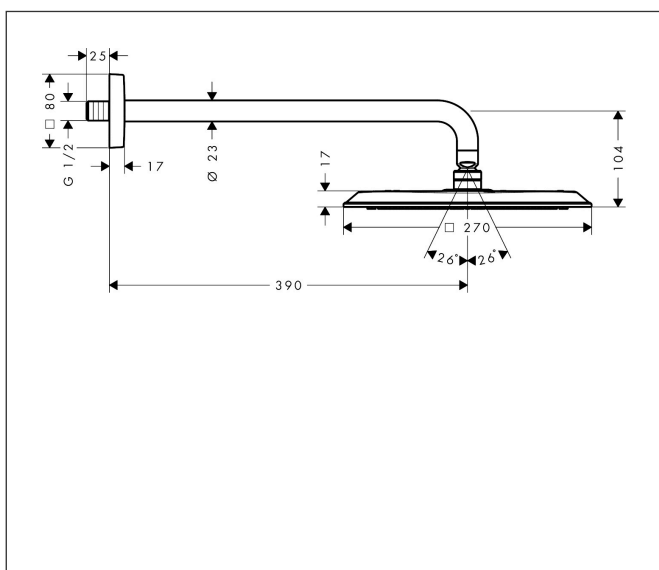

Merk	AXOR
Artikelnaam	<b>AXOR Citterio C</b> hoofddouche 270/270 1jet met douche-arm
Art.nr.	28790820
Oppervlakte	Brushed Nickel
Netto prijs	899,37 EUR

## Kenmerken

- bestaat uit: hoofddouche, douche-arm
- diameter straalplaat 270 x 270 mm
- PowderRain
- FlexPower: straalnoppen passen zich automatisch aan de waterdruk aan door te openen en te sluiten
- QuickClean+: voorkom kalkaanslag dankzij de elasticiteit van de straalnoppen
- doorstroomhoeveelheid PowderRain-straal bij 3 bar: 11 l/min
- functie van: 7,5 l/min
- maximale doorstroomhoeveelheid bij 3 bar: 11 l/min
- afdekplaat van metaal
- plafonddouche afneembaar voor reiniging
- lengte douche-arm: 390 mm

## Maat tekeningen

## Certificaat

Merk AXOR  
Artikelnaam **AXOR Citterio C** hoofddouche 270/270 1jet met douche-arm  
Art.nr. 28790820  
Oppervlakte Brushed Nickel  
Netto prijs 899,37 EUR