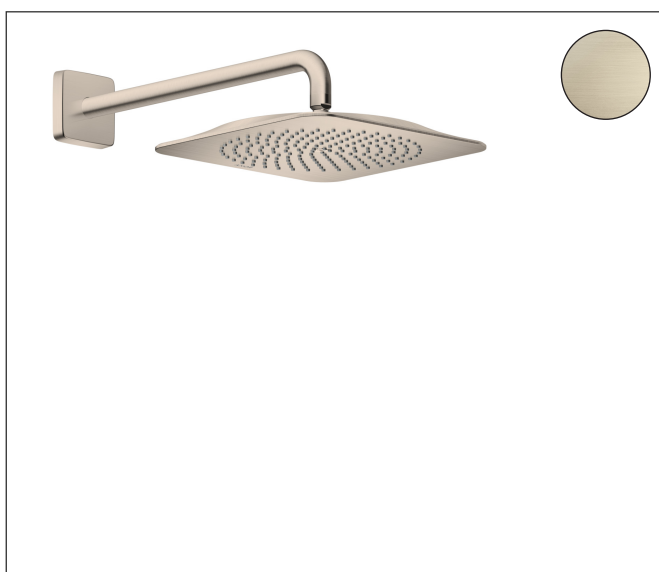

Merk	AXOR
Artikelnaam	<b>AXOR Citterio C</b> hoofddouche 270/270 1jet met douche-arm
Art.nr.	28790820
Oppervlakte	Brushed Nickel
Netto prijs	899,37 EUR

## Product foto

## Kenmerken

- bestaat uit: hoofddouche, douche-arm
- diameter straalplaat 270 x 270 mm
- PowderRain
- FlexPower: straalnoppen passen zich automatisch aan de waterdruk aan door te openen en te sluiten
- QuickClean+: voorkom kalkaanslag dankzij de elasticiteit van de straalnoppen
- doorstroomhoeveelheid PowderRain-straal bij 3 bar: 11 l/min
- functie van: 7,5 l/min
- maximale doorstroomhoeveelheid bij 3 bar: 11 l/min
- afdekplaat van metaal
- plafonddouche afneembaar voor reiniging
- lengte douche-arm: 390 mm