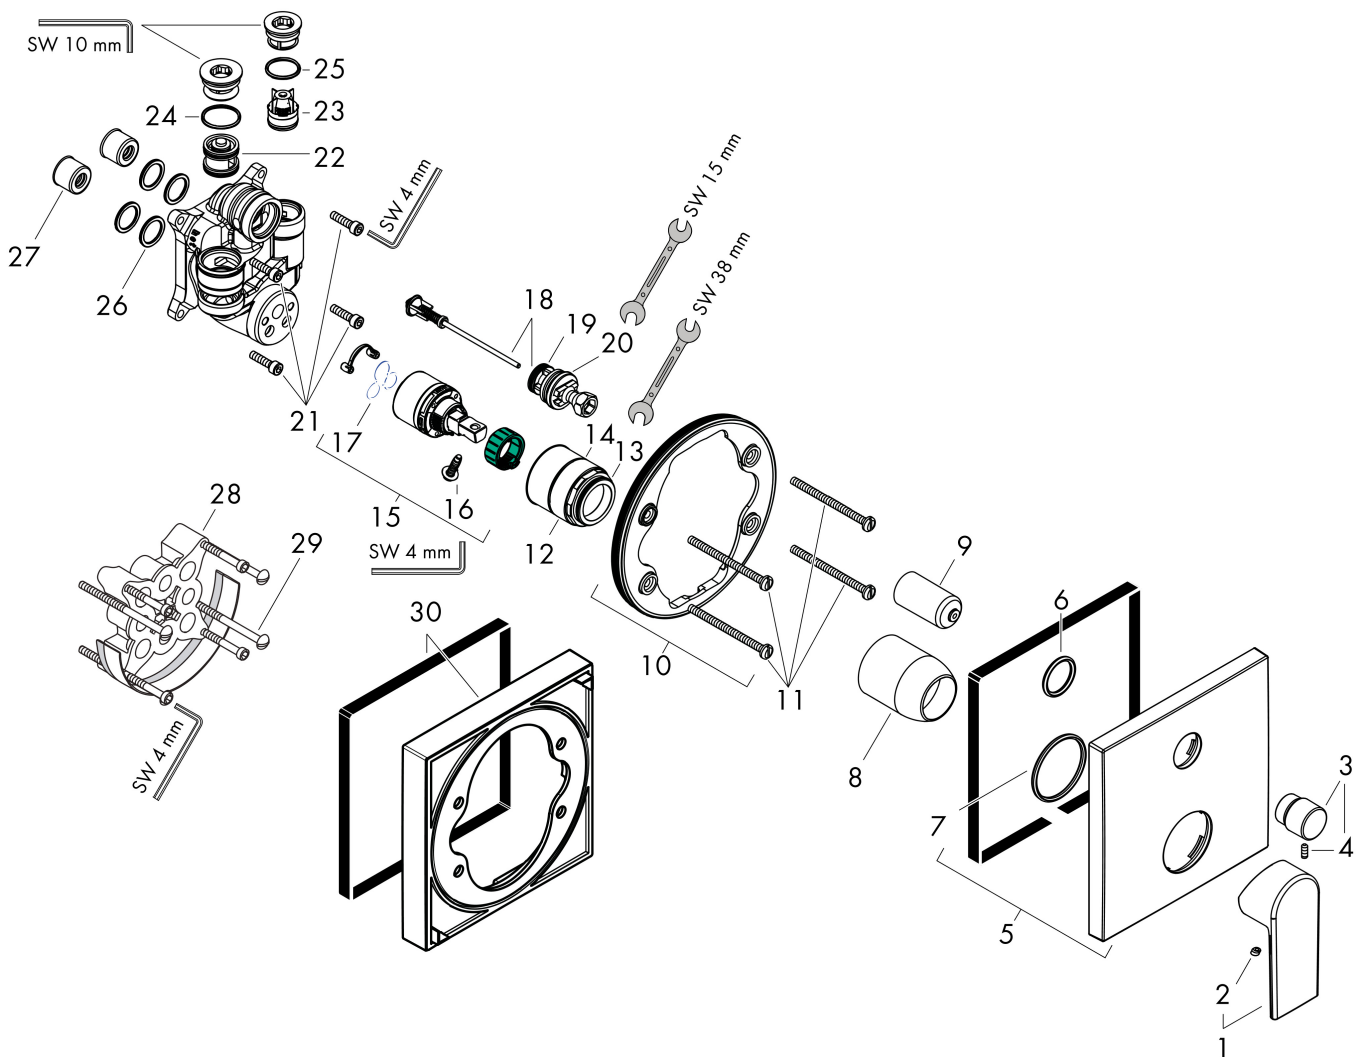

Merk	hansgrohe
Artikelnaam	Vernis Shape ééngreeps badmengkraan inbouw met geïntegreerde zekerheidscombinatie EN1717
Art.nr.	71469000
Oppervlakte	chrom
Netto prijs	178,93 EUR

Explosietekening voor bouwjaar: >04/21