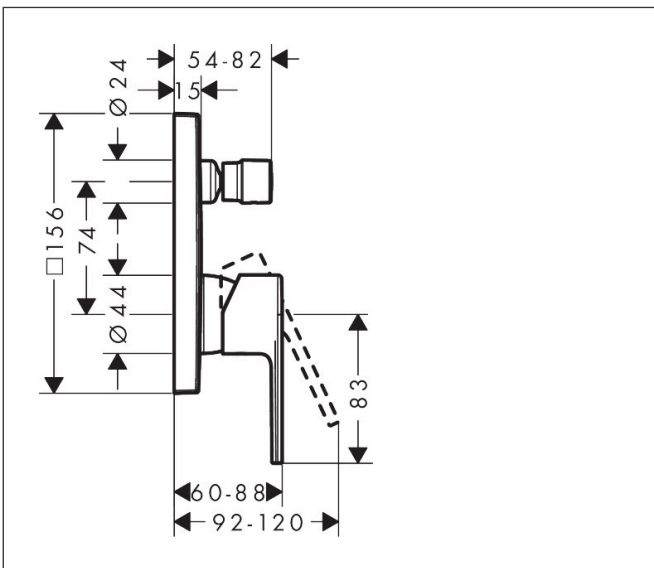

Merk	hansgrohe
Artikelnaam	Vernis Shape ééngreeps badmengkraan inbouw met geïntegreerde zekerheidscombinatie EN1717
Art.nr.	71469000
Oppervlakte	chrom
Netto prijs	178,93 EUR

Product foto

Kenmerken

- maximale doorstroomhoeveelheid bij 3 bar: 25 l/min
- keramisch kardoos
- temperatuurbegrenzing instelbaar
- omstelling met automatische reset
- aansluiting: inbouwdeel
- wandmontage

Maat tekeningen

Merk	hansgrohe
Artikelnaam	Vernis Shape ééngreeps badmengkraan inbouw met geïntegreerde zekerheidscombinatie EN1717
Art.nr.	71469000
Oppervlakte	chrom
Netto prijs	178,93 EUR

Benodigde onderdelen (naar keuze)

Merk hansgrohe
 Artikelnaam **Vernis Shape** ééngreeps badmengkraan inbouw met geïntegreerde
 zekerheidscombinatie EN1717
 Art.nr. 71469000
 Oppervlakte chroom
 Netto prijs 178,93 EUR

Stroomschema

Merk	hansgrohe
Artikelnaam	Vernis Shape ééngreeps badmengkraan inbouw met geïntegreerde zekerheidscombinatie EN1717
Art.nr.	71469000
Oppervlakte	chrom
Netto prijs	178,93 EUR

Explosietekening voor bouwjaar: >04/21

Merk	hansgrohe
Artikelnaam	Vernis Shape ééngreeps badmengkraan inbouw met geïntegreerde zekerheidscombinatie EN1717
Art.nr.	71469000
Oppervlakte	chrom
Netto prijs	178,93 EUR