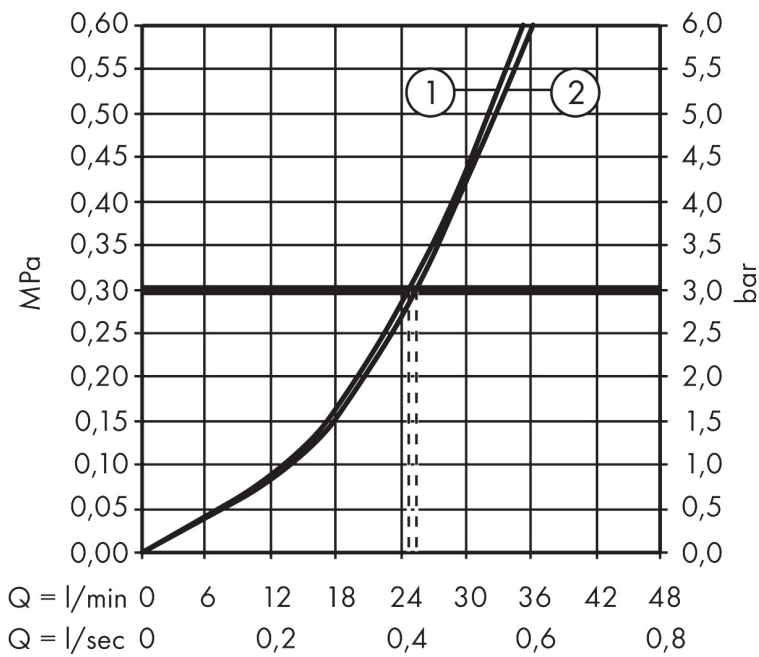

Merk hansgrohe
Artikelnaam **Vernis Shape** ééngreeps badmengkraan inbouw met geïntegreerde
zekerheidscombinatie EN1717
Art.nr. 71469000
Oppervlakte chroom
Netto prijs 178,93 EUR

Stroomschema