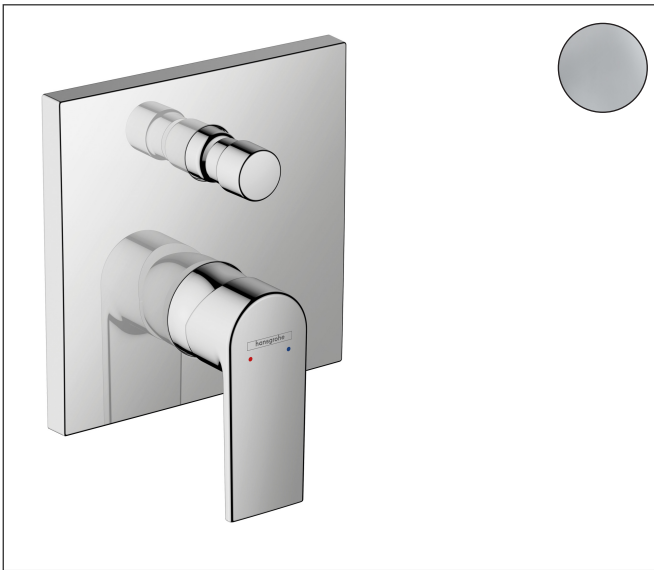

Merk	hansgrohe
Artikelnaam	Vernis Shape ééngreeps badmengkraan inbouw met geïntegreerde zekerheidscombinatie EN1717
Art.nr.	71469000
Oppervlakte	chrom
Netto prijs	178,93 EUR

Product foto

Kenmerken

- maximale doorstroomhoeveelheid bij 3 bar: 25 l/min
- keramisch kardoos
- temperatuurbegrenzing instelbaar
- omstelling met automatische reset
- aansluiting: inbouwdeel
- wandmontage

Maat tekeningen

Merk	hansgrohe
Artikelnaam	Vernis Shape ééngreeps badmengkraan inbouw met geïntegreerde zekerheidscombinatie EN1717
Art.nr.	71469000
Oppervlakte	chrom
Netto prijs	178,93 EUR

Benodigde onderdelen (naar keuze)

Merk hansgrohe
 Artikelnaam **Vernis Shape** ééngreeps badmengkraan inbouw met geïntegreerde
 zekerheidscombinatie EN1717
 Art.nr. 71469000
 Oppervlakte chroom
 Netto prijs 178,93 EUR

Stroomschema

Merk	hansgrohe
Artikelnaam	Vernis Shape ééngreeps badmengkraan inbouw met geïntegreerde zekerheidscombinatie EN1717
Art.nr.	71469000
Oppervlakte	chrom
Netto prijs	178,93 EUR

Explosietekening voor bouwjaar: >04/21

Merk	hansgrohe
Artikelnaam	Vernis Shape ééngreeps badmengkraan inbouw met geïntegreerde zekerheidscombinatie EN1717
Art.nr.	71469000
Oppervlakte	chrom
Netto prijs	178,93 EUR