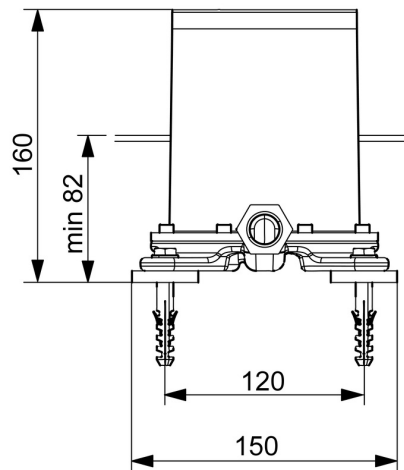

EAN: 4015474186552  
[static.hansa.com/53280100](https://static.hansa.com/53280100)

- Bad en douche
- Inbouwdeel
- Vrijstaand
- Spoelstop, Afpersstop
- Kraanhuis gemaakt van DZR messing
- Montagebox en afschermkap

### Technische eigenschappen

DN-maat	DN15
Warmwatertoevoer	max. +80°C
Werkdruk	1-10 bar
Aansluitmaat	G1/2

### SP53280100

	Naam	Code
1.1	Installation box	59913716
1.5	Schroef, M5x10	59912210
1.9	Bevestigingsset Stopgezet	59913714
2.1	Plug Stopgezet	59905012
2.2	O-ring, d 35x2	59913715
2.3	Set schroeven, M10x16	59913717
N.I.	O-ring, 15x2	59913042