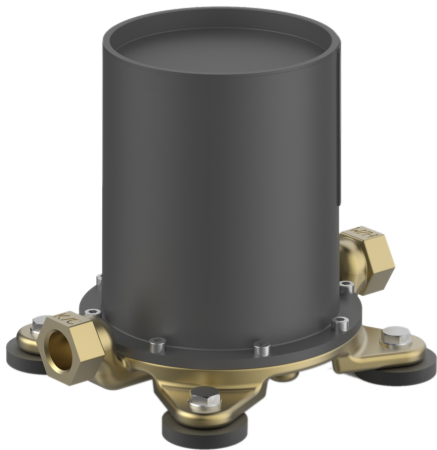

EAN: 4015474186552  
[static.hansa.com/53280100](https://static.hansa.com/53280100)

- Bad en douche
- Inbouwdeel
- Vrijstaand
- Spoelstop, Afpersstop
- Kraanhuis gemaakt van DZR messing
- Montagebox en afschermkap

### Technische eigenschappen

DN-maat	DN15
Warmwatertoevoer	max. +80°C
Werkdruk	1-10 bar
Aansluitmaat	G1/2