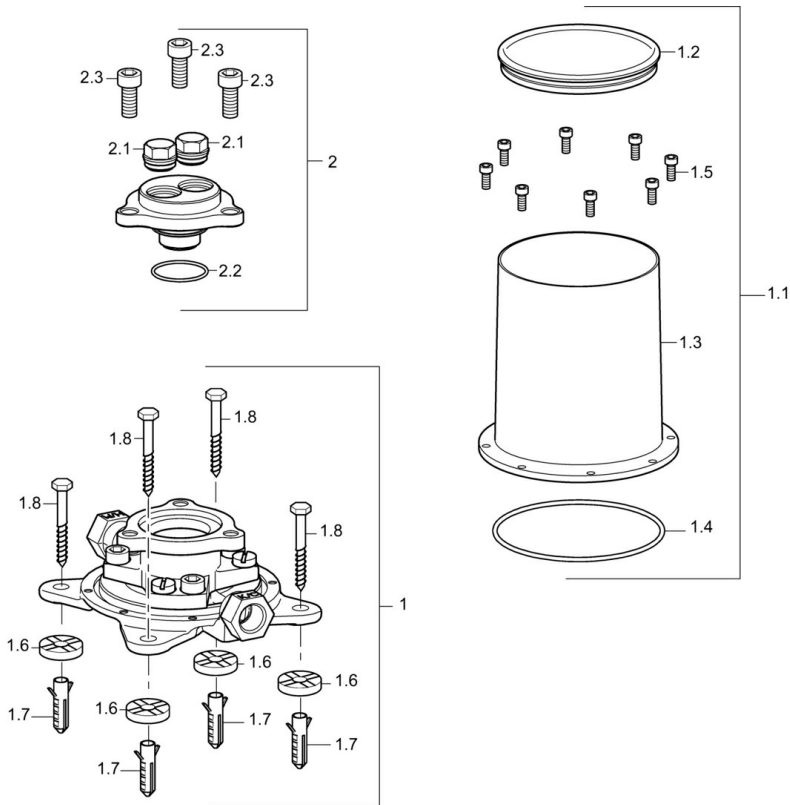

EAN: 4015474186552  
[static.hansa.com/53280100](https://static.hansa.com/53280100)

- Bad en douche
- Inbouwdeel
- Vrijstaand
- Spoelstop, Afpersstop
- Kraanhuis gemaakt van DZR messing
- Montagebox en afschermkap

## Technische gegevens

### Technische eigenschappen

DN-maat	DN15
Warmwatertoevoer	max. +80°C
Werkdruk	1-10 bar
Aansluitmaat	G1/2

### SP53280100

	Naam	Code
1.1	Installation box	59913716
1.5	Schroef, M5x10	59912210
1.9	Bevestigingsset Stopgezet	59913714
2.1	Plug Stopgezet	59905012
2.2	O-ring, d 35x2	59913715
2.3	Set schroeven, M10x16	59913717
N.I.	O-ring, 15x2	59913042