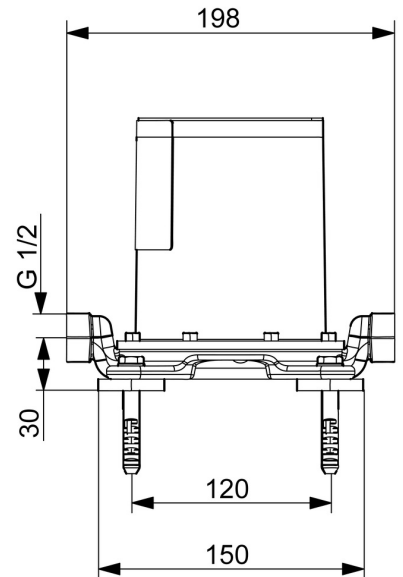

EAN: 4015474186552  
[static.hansa.com/53280100](https://static.hansa.com/53280100)

- Bad en douche
- Inbouwdeel
- Vrijstaand
- Spoelstop, Afpersstop
- Kraanhuis gemaakt van DZR messing
- Montagebox en afschermkap

### Technische eigenschappen

DN-maat	DN15
Warmwatertoevoer	max. +80°C
Werkdruk	1-10 bar
Aansluitmaat	G1/2

### SP53280100

	Naam	Code
1.1	Installation box	59913716
1.5	Schroef, M5x10	59912210
1.9	Bevestigingsset Stopgezet	59913714
2.1	Plug Stopgezet	59905012
2.2	O-ring, d 35x2	59913715
2.3	Set schroeven, M10x16	59913717
N.I.	O-ring, 15x2	59913042