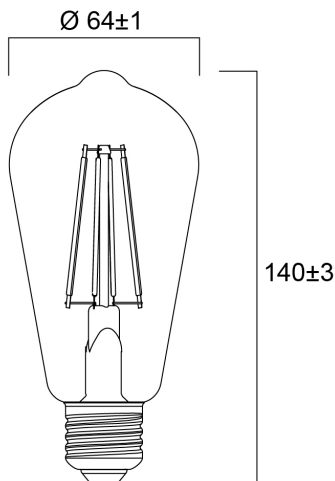

### Afmetingen (mm)

## Fysieke gegevens

Lengte (mm)	140
Nominale diameter product (mm)	64
Gewicht (kg)	0.058