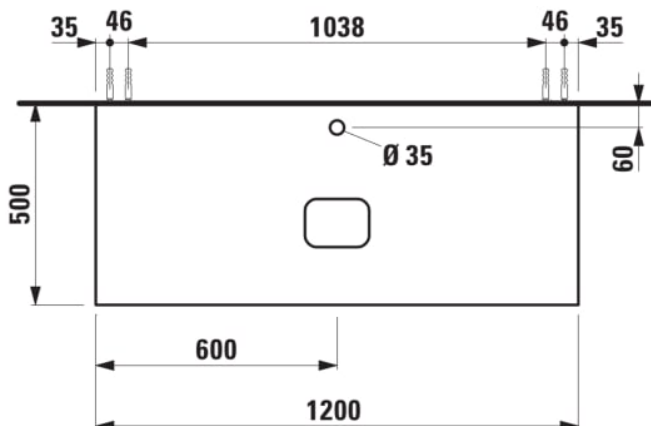

ILBAGNOALESSI

Élément de tiroir 1200, 1 tiroir, avec découpe centrale, Calce Avorio Top, trou pré-percé pour la robinetterie, pour lavabos H818975/6, H818977/8

COULEUR ET FINITION

 999 Multicolour

Combinaison des portes et des tiroirs : 1 Tiroir

Position du lavabo : Central

Type d'installation : Suspendu

Commodity Code/Import Code Number for Foreign Trad : 94036090

Structure du meuble : Tiroirs

Type de lavabo : Vasque

Poids net / kg : 46

Système d'ouverture et de fermeture : Tiroirs avec fermeture amortie

DESSINS TECHNIQUES

COMPATIBLE AVEC

Vasque à poser, oval,
avec cache-bonde en
céramique

H818975...1121

Vasque à poser avec
trop-plein, ovale, avec
cache-bonde en
céramique

H818976...1091

Vasque à poser, oval,
avec cache-bonde en
céramique