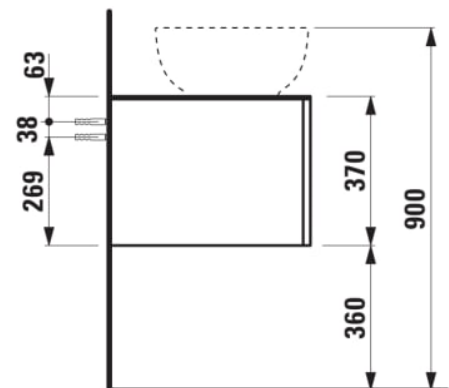

ILBAGNOALESSI

Élément de tiroir 1200, 1 tiroir, avec découpe centrale, Calce Avorio Top, trou pré-percé pour la robinetterie, pour lavabos H818975/6, H818977/8

COULEUR ET FINITION

 999 Multicolour

Combinaison des portes et des tiroirs : 1 Tiroir

Position du lavabo : Central

Type d'installation : Suspendu

Commodity Code/Import Code Number for Foreign Trad : 94036090

Structure du meuble : Tiroirs

Type de lavabo : Vasque

Poids net / kg : 46

Système d'ouverture et de fermeture : Tiroirs avec fermeture amortie

DESSINS TECHNIQUES

COMPATIBLE AVEC

Vasque à poser, oval,
avec cache-bonde en
céramique

H818975...1121

Vasque à poser avec
trop-plein, ovale, avec
cache-bonde en
céramique

H818976...1091

Vasque à poser, oval,
avec cache-bonde en
céramique