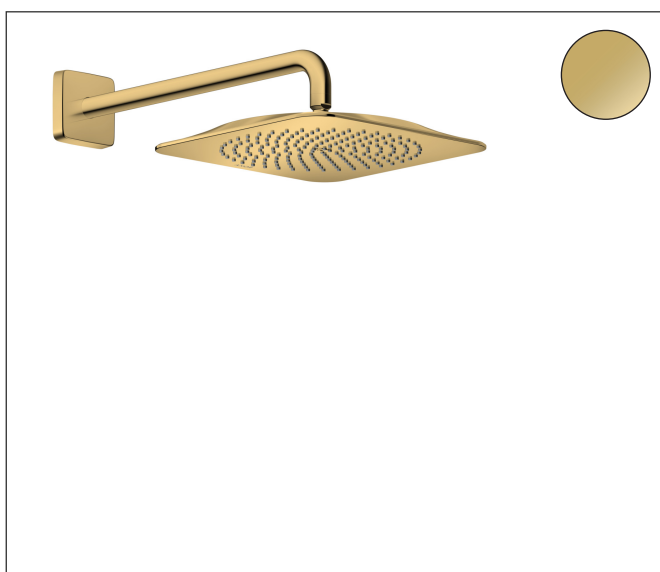

Merk	AXOR
Artikelnaam	AXOR Citterio C hoofddouche 270/270 1jet met douche-arm
Art.nr.	28790990
Oppervlakte	Polished Gold Optic
Netto prijs	899,37 EUR

Product foto

Maat tekeningen

Kenmerken

- bestaat uit: hoofddouche, douche-arm
- diameter straalplaat 270 x 270 mm
- PowderRain
- FlexPower: straalnoppen passen zich automatisch aan de waterdruk aan door te openen en te sluiten
- QuickClean+: voorkom kalkaanslag dankzij de elasticiteit van de straalnoppen
- doorstroomhoeveelheid PowderRain-straal bij 3 bar: 11 l/min
- functie van: 7,5 l/min
- maximale doorstroomhoeveelheid bij 3 bar: 11 l/min
- afdekplaat van metaal
- plafonddouche afneembaar voor reiniging
- lengte douche-arm: 390 mm

Technologie

Straalsoorten

Certificaat

Merk AXOR
Artikelnaam **AXOR Citterio C** hoofddouche 270/270 1jet met douche-arm
Art.nr. 28790990
Oppervlakte Polished Gold Optic
Netto prijs 899,37 EUR

Stroomschema