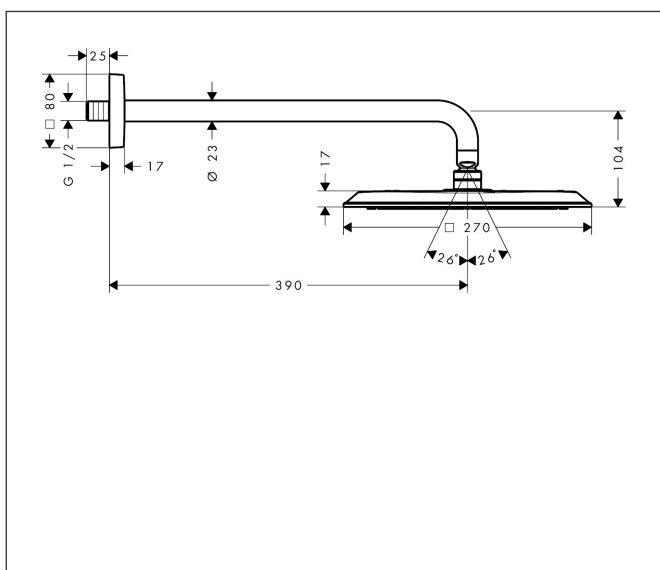

Merk	AXOR
Artikelnaam	AXOR Citterio C hoofddouche 270/270 1jet met douche-arm
Art.nr.	28790990
Oppervlakte	Polished Gold Optic
Netto prijs	899,37 EUR

Product foto

Maat tekeningen

Kenmerken

- bestaat uit: hoofddouche, douche-arm
- diameter straalplaat 270 x 270 mm
- PowderRain
- FlexPower: straalnoppen passen zich automatisch aan de waterdruk aan door te openen en te sluiten
- QuickClean+: voorkom kalkaanslag dankzij de elasticiteit van de straalnoppen
- doorstroomhoeveelheid PowderRain-straal bij 3 bar: 11 l/min
- functie van: 7,5 l/min
- maximale doorstroomhoeveelheid bij 3 bar: 11 l/min
- afdekplaat van metaal
- plafonddouche afneembaar voor reiniging
- lengte douche-arm: 390 mm

Technologie

Straalsoorten

Certificaat

Merk AXOR
Artikelnaam **AXOR Citterio C** hoofddouche 270/270 1jet met douche-arm
Art.nr. 28790990
Oppervlakte Polished Gold Optic
Netto prijs 899,37 EUR

Stroomschema