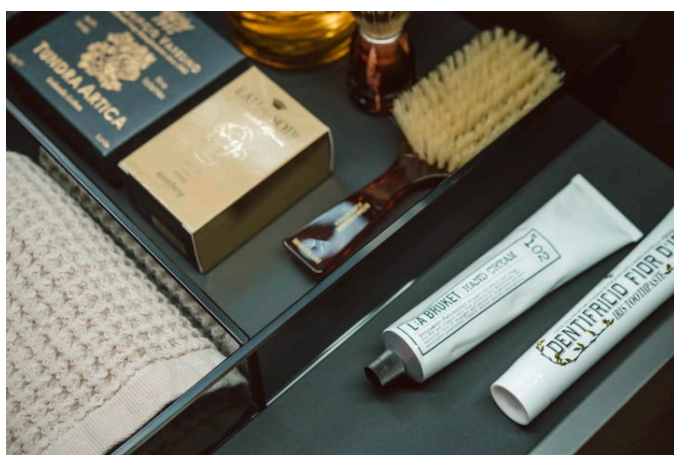

ILBAGNOALESSI

Élément de tiroir 1600, 2 tiroirs, avec découpe à gauche, pour lavabo H818974

DIMENSIONS

Longueur	1600 mm
Largeur	500 mm
Hauteur	370 mm

COULEUR ET FINITION

 270 Beige nacré

Combinaison des portes et des tiroirs : 2

COMPATIBLE AVEC

Vasque à poser G/D, oval,
avec cache-bonde en
céramique

H818974...1121

Organisateur de tiroir

H4925920970001

ILBAGNOALESSI

ILBAGNOALESSI est un projet de salle de bains qui fascine depuis des années le milieu du design d'intérieur. Il est intemporel dans son modelé, d'une totale fantaisie et un brin excentrique. L'ensemble de salle de bains, lauréat du prix du design, est une création d'une star italienne du design, Stefano Giovannoni.