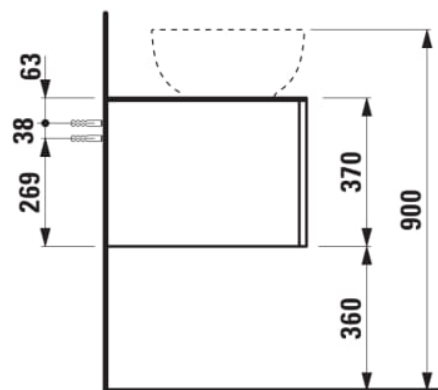

## ILBAGNOALESSI

Élément de tiroir 1200, 1 tiroir, avec découpe à gauche, Calce Avorio Top, trou pré-percé pour la robinetterie, pour lavabos H818975/6

### COULEUR ET FINITION

250 Chêne clair

Combinaison des portes et des tiroirs : 1 Tiroir

Commodity Code/Import Code Number for Foreign Trad : 94036090

Poids net / kg : 46

Position du lavabo : Gauche

Structure du meuble : Tiroirs

Système d'ouverture et de fermeture : Tiroirs avec fermeture amortie

Type d'installation : Suspensu

Type de lavabo : Vasque

### DESSINS TECHNIQUES

COMPATIBLE AVEC

Vasque à poser, oval,  
avec cache-bonde en  
céramique

**H818975...1121**

Vasque à poser avec  
trop-plein, ovale, avec  
cache-bonde en  
céramique

**H818976...1091**