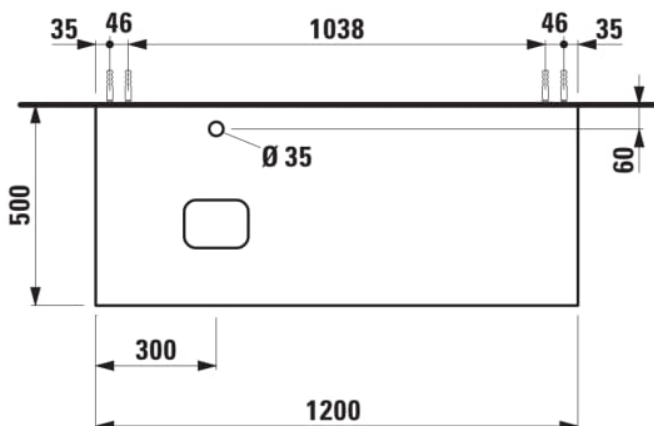

## ILBAGNOALESSI

Élément de tiroir 1200, 1 tiroir, avec découpe à gauche, Calce Avorio Top, trou pré-percé pour la robinetterie, pour lavabos H818975/6

### COULEUR ET FINITION

250 Chêne clair

Combinaison des portes et des tiroirs : 1 Tiroir

Commodity Code/Import Code Number for Foreign Trad : 94036090

Poids net / kg : 46

Position du lavabo : Gauche

Structure du meuble : Tiroirs

### DESSINS TECHNIQUES

COMPATIBLE AVEC

Vasque à poser, oval,  
avec cache-bonde en  
céramique

**H818975...1121**

Vasque à poser avec  
trop-plein, ovale, avec  
cache-bonde en  
céramique

**H818976...1091**