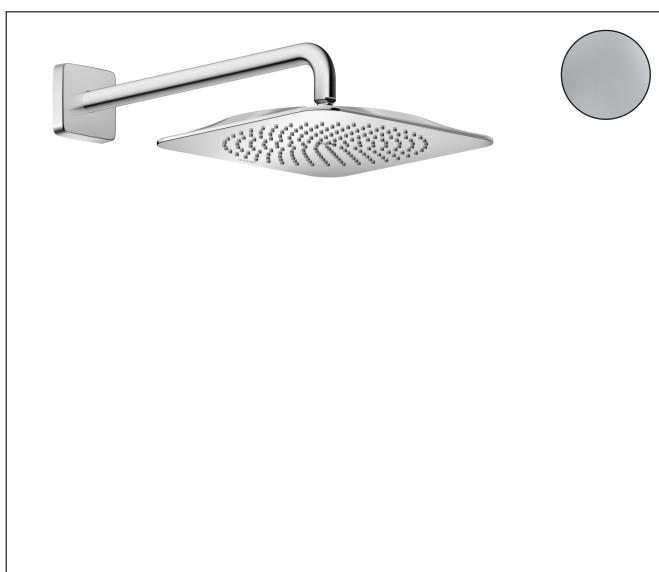

Merk	AXOR
Artikelnaam	AXOR Citterio C hoofddouche 270/270 1jet EcoSmart met douche-arm
Art.nr.	28791000
Oppervlakte	chrom
Netto prijs	599,58 EUR

Product foto

Maat tekeningen

Kenmerken

- bestaat uit: hoofddouche, douche-arm
- diameter straalplaat 270 x 270 mm
- PowderRain
- FlexPower: straalnoppen passen zich automatisch aan de waterdruk aan door te openen en te sluiten
- QuickClean+: voorkom kalkaanslag dankzij de elasticiteit van de straalnoppen
- doorstroomhoeveelheid PowderRain-straal bij 3 bar: 6,5 l/min
- functie van: 5,5 l/min
- maximale doorstroomhoeveelheid bij 3 bar: 7 l/min
- afdekplaat van metaal
- plafonddouche afneembaar voor reiniging
- lengte douche-arm: 390 mm
- EcoSmart: Veel waterplezier met veel minder water
- EU taxonomie: max. 8l/min

Technologie

Straalsoorten

Certificaat

Merk AXOR
Artikelnaam **AXOR Citterio C** hoofddouche 270/270 1jet EcoSmart met douche-arm
Art.nr. 28791000
Oppervlakte chroom
Netto prijs 599,58 EUR

Stroomschema

Merk AXOR
Artikelnaam **AXOR Citterio C** hoofddouche 270/270 1jet EcoSmart met douche-arm
Art.nr. 28791000
Oppervlakte chroom
Netto prijs 599,58 EUR

Explosietekening voor bouwjaar: >06/24

Merk	AXOR
Artikelnaam	AXOR Citterio C hoofddouche 270/270 1jet EcoSmart met douche-arm
Art.nr.	28791000
Oppervlakte	chrom
Netto prijs	599,58 EUR

Onderdelen voor bouwjaar: >06/24

Pos	Beschrijving	Art.nr.	Prijs
1	douche-arm 390 mm	27413000	110,55
2	bevestigingsmateriaal	95208000	54,08
3	bevestigingsmateriaal	40916000	4,99
4	O-ring 34x2	98383000	4,99
5	rozet	95515000	26,73
6	zeefdichting	93774000	8,01
7	moer	97958000	4,99
8	doorstroombegrenzer	87571000	8,01
9	kogelgewricht	97331000	10,82
10	stelring	97536000	4,99
11	kogelgewricht	97552000	17,26
12	dichting	97606000	4,99
13	schroef	95796000	26,73
14	O-ring 27x2,5	98149000	3,12