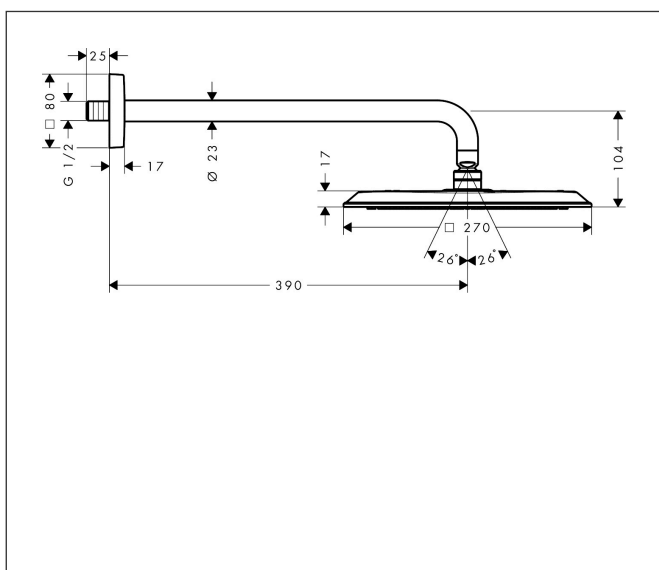

Merk	AXOR
Artikelnaam	AXOR Citterio C hoofddouche 270/270 1jet EcoSmart met douche-arm
Art.nr.	28791000
Oppervlakte	chrom
Netto prijs	599,58 EUR

Product foto

Maat tekeningen

Kenmerken

- bestaat uit: hoofddouche, douche-arm
- diameter straalplaat 270 x 270 mm
- PowderRain
- FlexPower: straalnoppen passen zich automatisch aan de waterdruk aan door te openen en te sluiten
- QuickClean+: voorkom kalkaanslag dankzij de elasticiteit van de straalnoppen
- doorstroomhoeveelheid PowderRain-straal bij 3 bar: 6,5 l/min
- functie van: 5,5 l/min
- maximale doorstroomhoeveelheid bij 3 bar: 7 l/min
- afdekplaat van metaal
- plafonddouche afneembaar voor reiniging
- lengte douche-arm: 390 mm
- EcoSmart: Veel waterplezier met veel minder water
- EU taxonomie: max. 8l/min

Technologie

Straalsoorten

Certificaat

Merk AXOR
Artikelnaam **AXOR Citterio C** hoofddouche 270/270 1jet EcoSmart met douche-arm
Art.nr. 28791000
Oppervlakte chroom
Netto prijs 599,58 EUR

Stroomschema

Merk AXOR
Artikelnaam **AXOR Citterio C** hoofddouche 270/270 1jet EcoSmart met douche-arm
Art.nr. 28791000
Oppervlakte chroom
Netto prijs 599,58 EUR

Explosietekening voor bouwjaar: >06/24

Merk	AXOR
Artikelnaam	AXOR Citterio C hoofddouche 270/270 1jet EcoSmart met douche-arm
Art.nr.	28791000
Oppervlakte	chrom
Netto prijs	599,58 EUR

Onderdelen voor bouwjaar: >06/24

Pos	Beschrijving	Art.nr.	Prijs
1	douche-arm 390 mm	27413000	110,55
2	bevestigingsmateriaal	95208000	54,08
3	bevestigingsmateriaal	40916000	4,99
4	O-ring 34x2	98383000	4,99
5	rozet	95515000	26,73
6	zeefdichting	93774000	8,01
7	moer	97958000	4,99
8	doorstroombegrenzer	87571000	8,01
9	kogelgewricht	97331000	10,82
10	stelring	97536000	4,99
11	kogelgewricht	97552000	17,26
12	dichting	97606000	4,99
13	schroef	95796000	26,73
14	O-ring 27x2,5	98149000	3,12