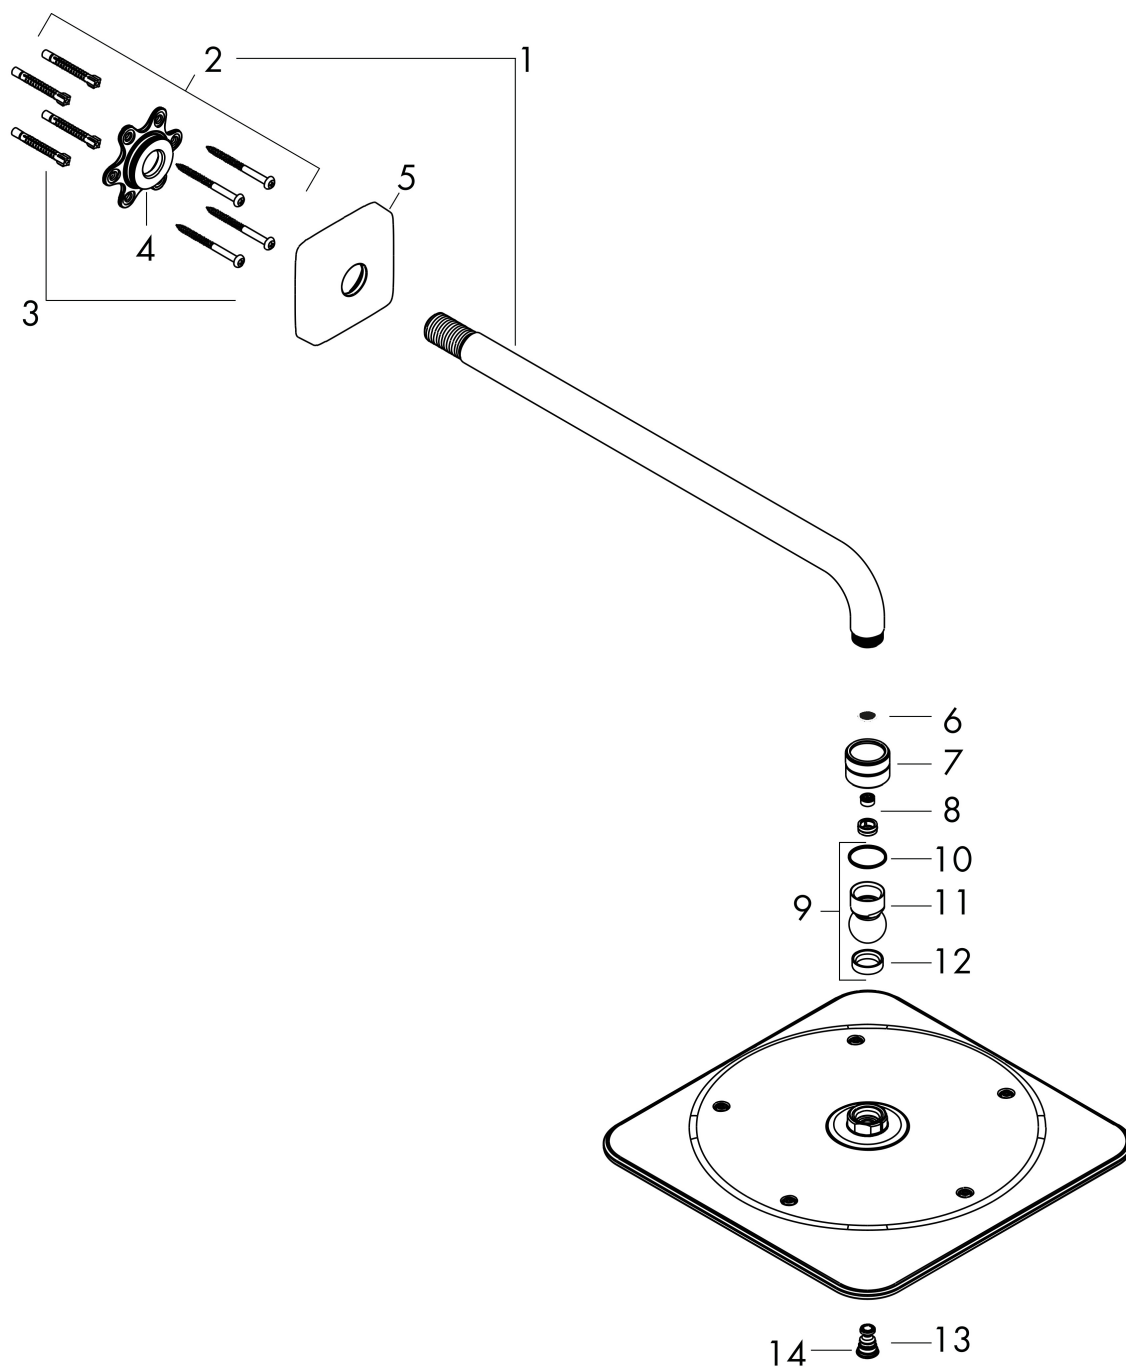

Merk	AXOR
Artikelnaam	AXOR Citterio C hoofddouche 270/270 1jet EcoSmart met douche-arm
Art.nr.	28791000
Oppervlakte	chrom
Netto prijs	599,58 EUR

Product foto

Maat tekeningen

Kenmerken

- bestaat uit: hoofddouche, douche-arm
- diameter straalplaat 270 x 270 mm
- PowderRain
- FlexPower: straalnoppen passen zich automatisch aan de waterdruk aan door te openen en te sluiten
- QuickClean+: voorkom kalkaanslag dankzij de elasticiteit van de straalnoppen
- doorstroomhoeveelheid PowderRain-straal bij 3 bar: 6,5 l/min
- functie van: 5,5 l/min
- maximale doorstroomhoeveelheid bij 3 bar: 7 l/min
- afdekplaat van metaal
- plafonddouche afneembaar voor reiniging
- lengte douche-arm: 390 mm
- EcoSmart: Veel waterplezier met veel minder water
- EU taxonomie: max. 8l/min

Technologie

Straalsoorten

Certificaat

Merk AXOR
Artikelnaam **AXOR Citterio C** hoofddouche 270/270 1jet EcoSmart met douche-arm
Art.nr. 28791000
Oppervlakte chroom
Netto prijs 599,58 EUR

Stroomschema

Merk AXOR
Artikelnaam **AXOR Citterio C** hoofddouche 270/270 1jet EcoSmart met douche-arm
Art.nr. 28791000
Oppervlakte chroom
Netto prijs 599,58 EUR

Explosietekening voor bouwjaar: >06/24

Merk	AXOR
Artikelnaam	AXOR Citterio C hoofddouche 270/270 1jet EcoSmart met douche-arm
Art.nr.	28791000
Oppervlakte	chrom
Netto prijs	599,58 EUR

Onderdelen voor bouwjaar: >06/24

Pos	Beschrijving	Art.nr.	Prijs
1	douche-arm 390 mm	27413000	110,55
2	bevestigingsmateriaal	95208000	54,08
3	bevestigingsmateriaal	40916000	4,99
4	O-ring 34x2	98383000	4,99
5	rozet	95515000	26,73
6	zeefdichting	93774000	8,01
7	moer	97958000	4,99
8	doorstroombegrenzer	87571000	8,01
9	kogelgewricht	97331000	10,82
10	stelring	97536000	4,99
11	kogelgewricht	97552000	17,26
12	dichting	97606000	4,99
13	schroef	95796000	26,73
14	O-ring 27x2,5	98149000	3,12