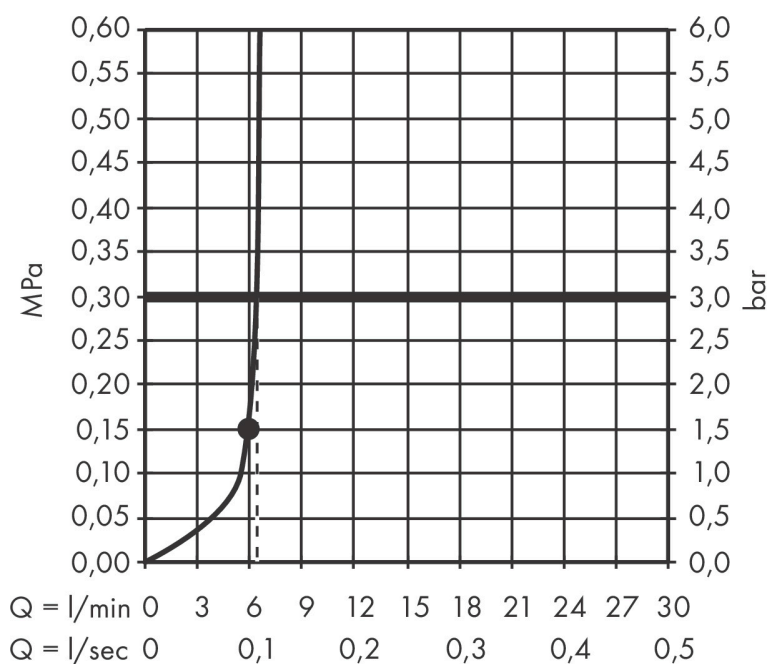

Merk	AXOR
Artikelnaam	AXOR Citterio C hoofddouche 270/270 1jet EcoSmart met douche-arm
Art.nr.	28791000
Oppervlakte	chrom
Netto prijs	599,58 EUR

Product foto

Maat tekeningen

Kenmerken

- bestaat uit: hoofddouche, douche-arm
- diameter straalplaat 270 x 270 mm
- PowderRain
- FlexPower: straalnoppen passen zich automatisch aan de waterdruk aan door te openen en te sluiten
- QuickClean+: voorkom kalkaanslag dankzij de elasticiteit van de straalnoppen
- doorstroomhoeveelheid PowderRain-straal bij 3 bar: 6,5 l/min
- functie van: 5,5 l/min
- maximale doorstroomhoeveelheid bij 3 bar: 7 l/min
- afdekplaat van metaal
- plafonddouche afneembaar voor reiniging
- lengte douche-arm: 390 mm
- EcoSmart: Veel waterplezier met veel minder water
- EU taxonomie: max. 8l/min

Technologie

Straalsoorten

Certificaat

Merk AXOR
Artikelnaam **AXOR Citterio C** hoofddouche 270/270 1jet EcoSmart met douche-arm
Art.nr. 28791000
Oppervlakte chroom
Netto prijs 599,58 EUR

Stroomschema

Merk AXOR
Artikelnaam **AXOR Citterio C** hoofddouche 270/270 1jet EcoSmart met douche-arm
Art.nr. 28791000
Oppervlakte chroom
Netto prijs 599,58 EUR

Explosietekening voor bouwjaar: >06/24

Merk	AXOR
Artikelnaam	AXOR Citterio C hoofddouche 270/270 1jet EcoSmart met douche-arm
Art.nr.	28791000
Oppervlakte	chrom
Netto prijs	599,58 EUR

Onderdelen voor bouwjaar: >06/24